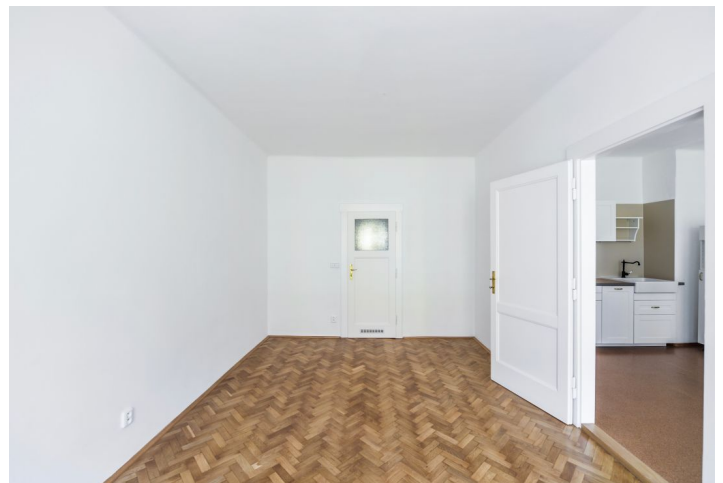

Byt 2+kk

46 m², Praha 6, Břevnov, Nad Závěrkou

Pronajato