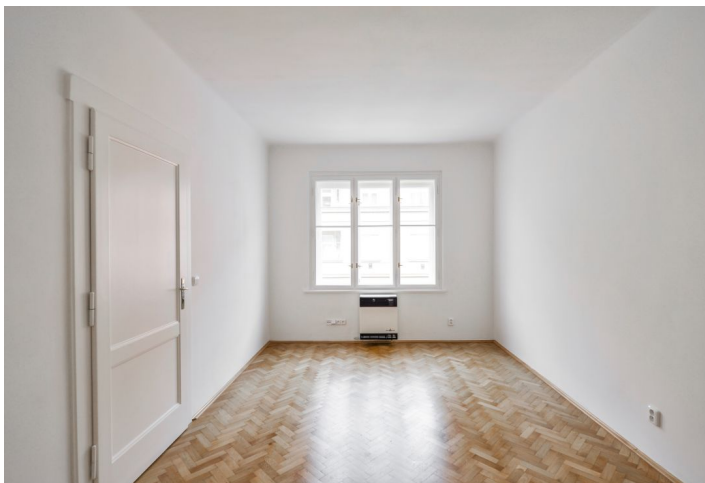

Byt 2+kk

46 m², Praha 6, Břevnov, Nad Závěrkou

Pronajato