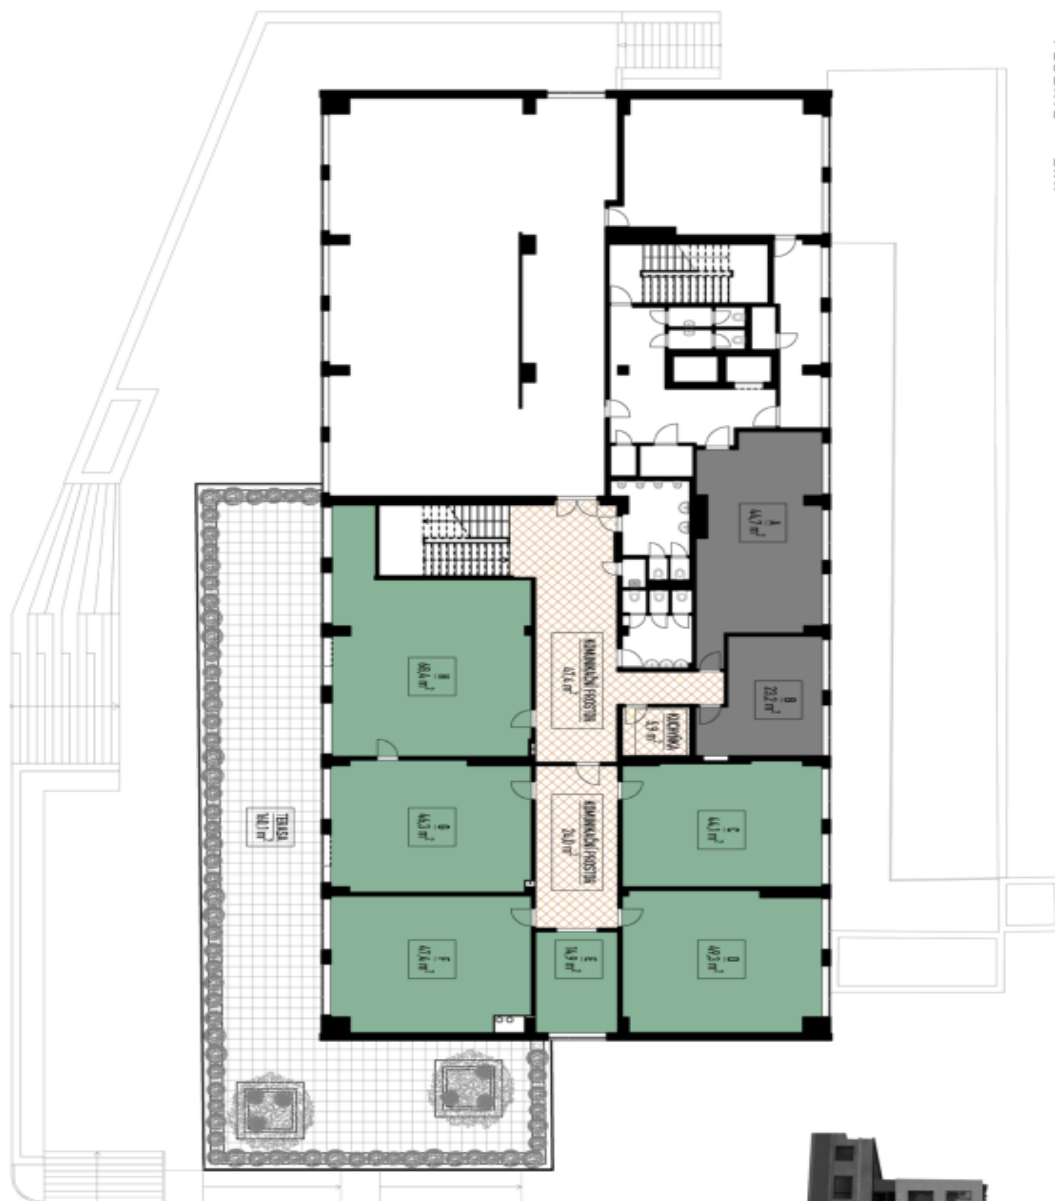

Administrativní budova

Praha 9, Letňany, Rýmařovská

Pronajato

PUDCRYS 2.NP