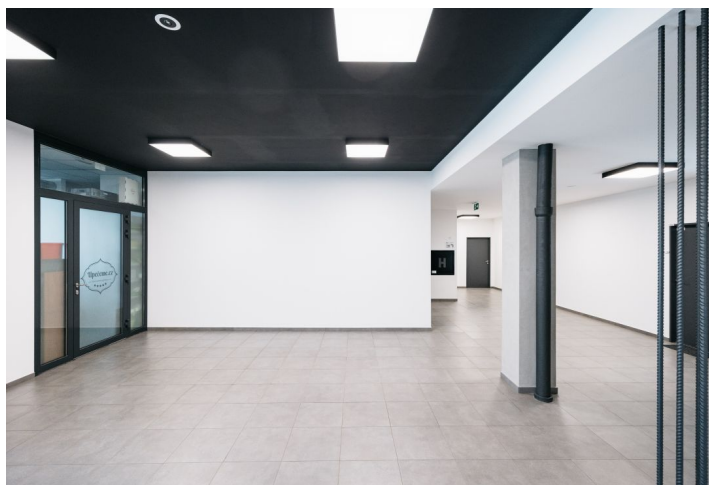

Administrativní budova

Praha 9, Letňany, Rýmařovská

Pronajato