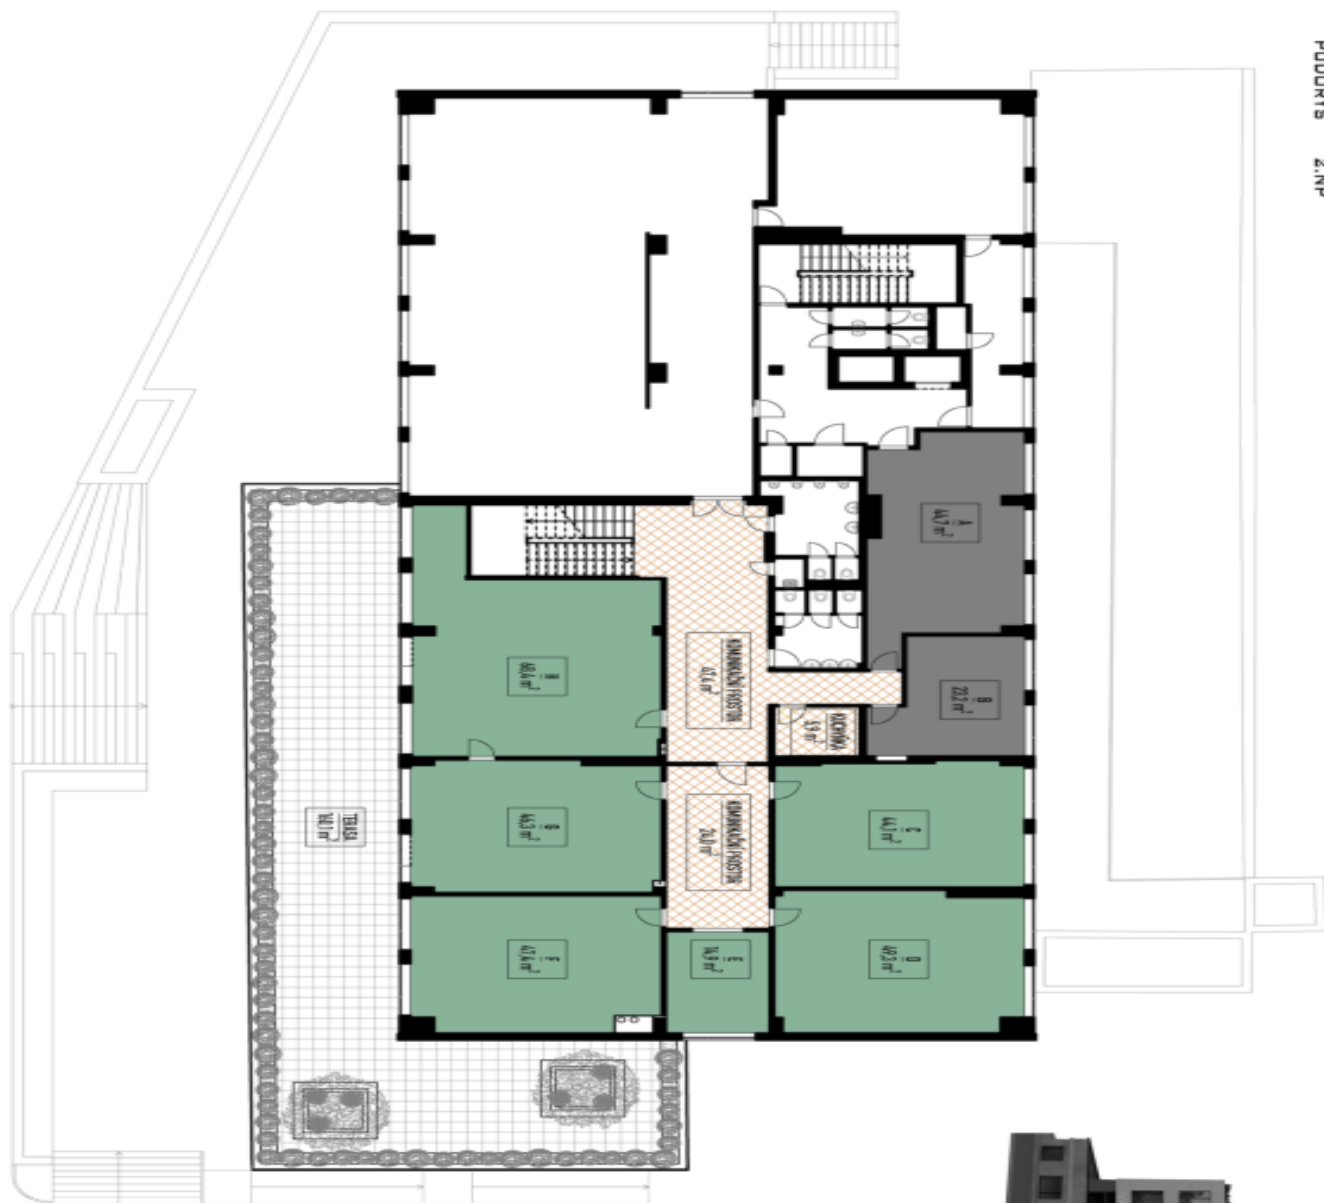

Administrativní budova

Praha 9, Letňany, Rýmařovská

Pronajato

PUDORYS 2.NP