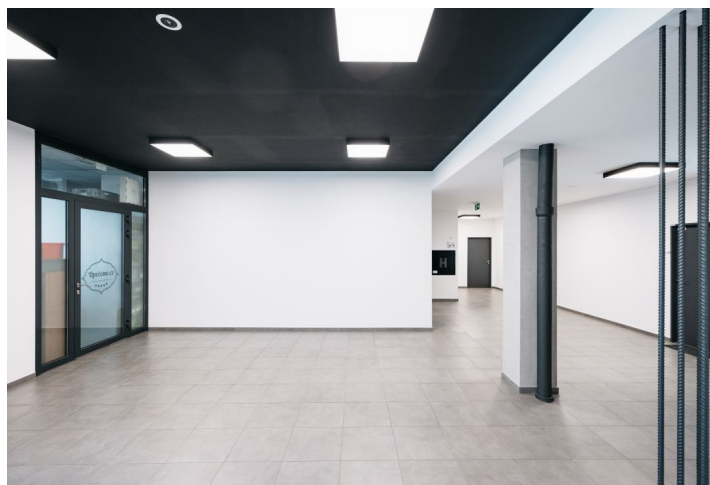

Administrativní budova

Praha 9, Letňany, Rýmařovská

Pronajato