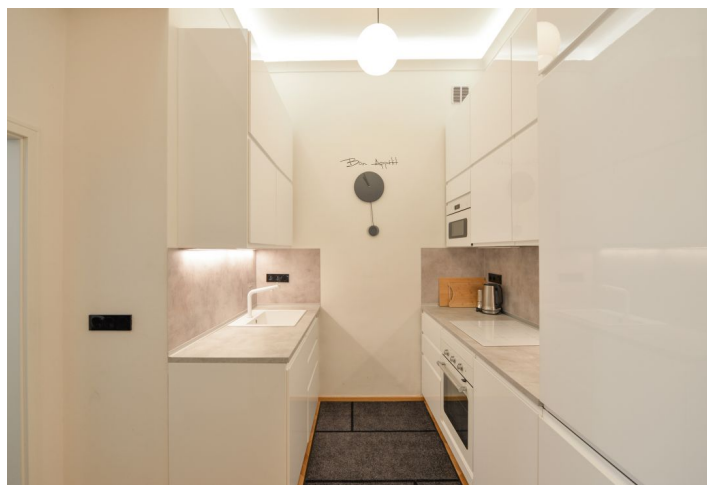

Byt 2+kk

Pronajato

54 m², Praha 2, Vyšehrad, Vratislavova