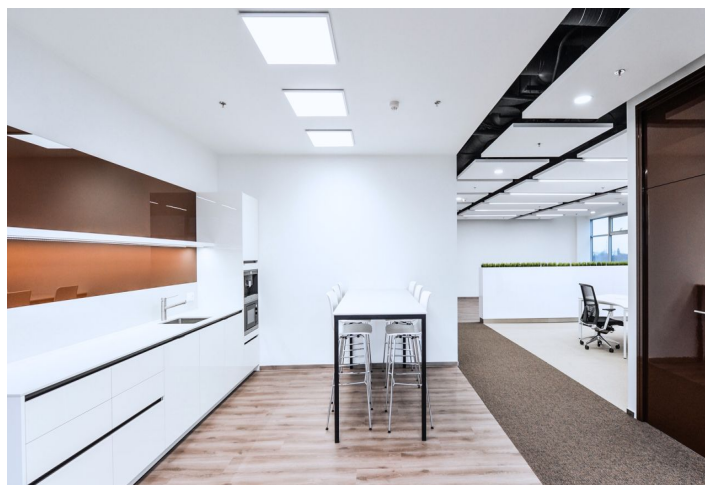

Kancelářské prostory

Praha 5, Stodůlky, Bucharova

15.50 € / m² | 390 Kč / m²