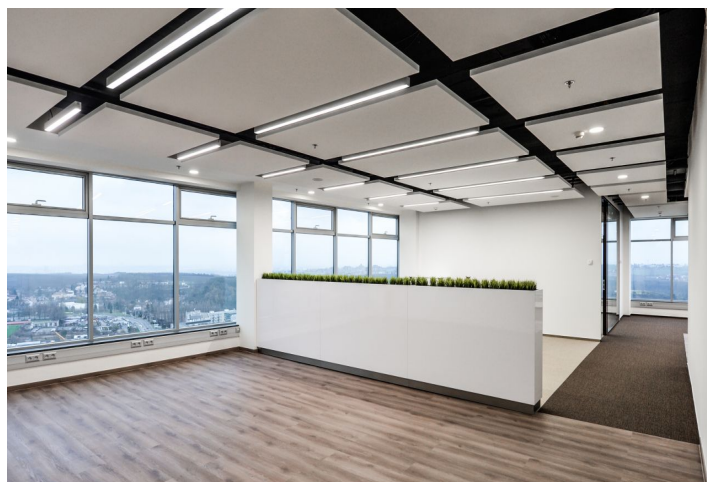

Kancelářské prostory

Praha 5, Stodůlky, Bucharova

Pronajato