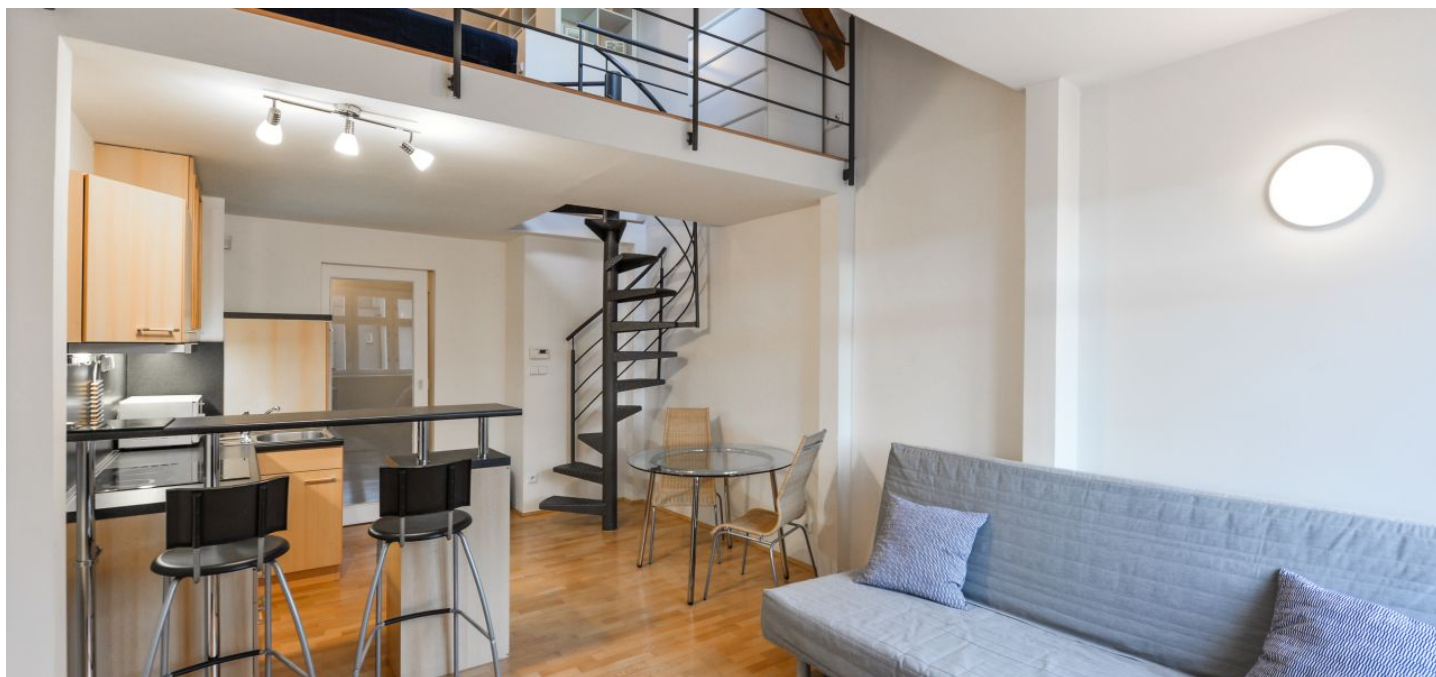

Byt 1+kk

45 m², Praha 6, Dejvice, Zelená

Pronajato