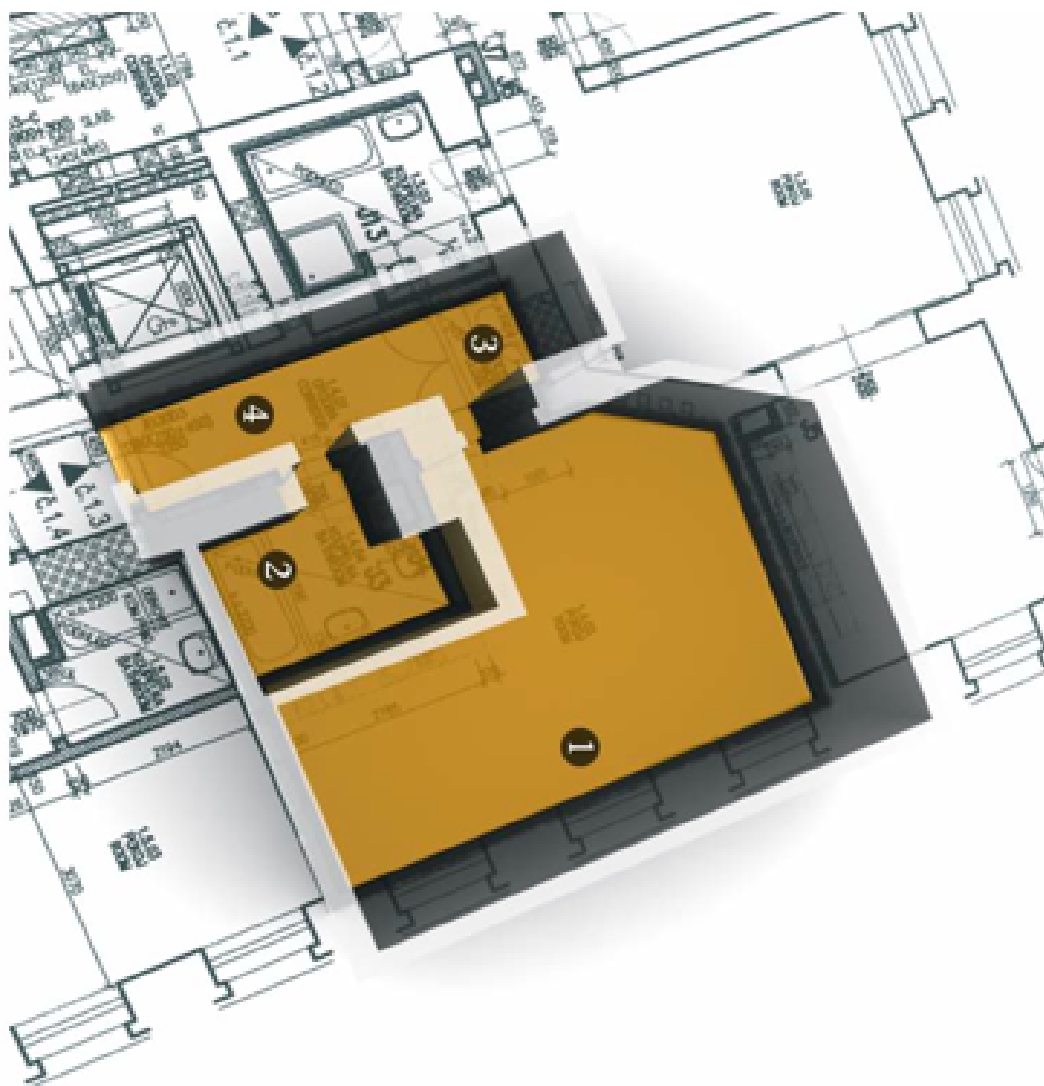

Byt 1+kk

44 m², Praha 5, Smíchov, V Lesíčku

Pronajato

Byt 1+kk

44 m², Praha 5, Smíchov, V Lesíčku

Pronajato

Celková plocha	44 m ²
Parkování	-
Sklep	-
PENB	G
Referenční číslo	31235
K dispozici od	lhned

Nabízíme k pronájmu plně zařízené studio v 1. patře kompletně zrekonstruované novorenesanční budovy z přelomu 19. a 20. století, která byla upravena do podoby moderní městské rezidence. Dům stojí v klidné ulici nedaleko historického centra Prahy, nábřeží Vltavy, Petřínských sadů a Zahrady Kinských, v blízkém dosahu Pražského hradu a Karlova mostu. Lokalita s rychlou dostupností do obchodního centra Nový Smíchov a ke stanici metra Anděl (6 min. do centra).

Byt má obývací pokoj s ložnicovou částí, plně vybavený kuchyňský kout, koupelnu s vanou a toaletou, technickou komoru a vstupní chodbu.

Vysoké stropy, velká okna, **dubové parkety**, centrální vytápění, spotřebiče Miele, pračka, sušička, myčka, kombinovaná trouba, kávovar, toastovač, varná konvice, nádobí, TV, satelitní připojení, výtah. Poplatky za společné služby, vodu a vytápění 1524 Kč měsíčně. Elektřina se hradí zvlášť. **Možnost střednědobého pronájmu za vyšší nájemné.**

* Výměra jednotky dle občanského zákoníku.

Plocha je tvořena součtem celé plochy jednotky a ohraničená obvodovými zdmi.

Byt 1+kk

44 m², Praha 5, Smíchov, V Lesíčku

Pronajato

svoboda

Byt / Apartment 1:-
1 / Pokoj / Room
2 / Koupelna / Bath
3 / Komora / Close
4 / Chodba / Corrie