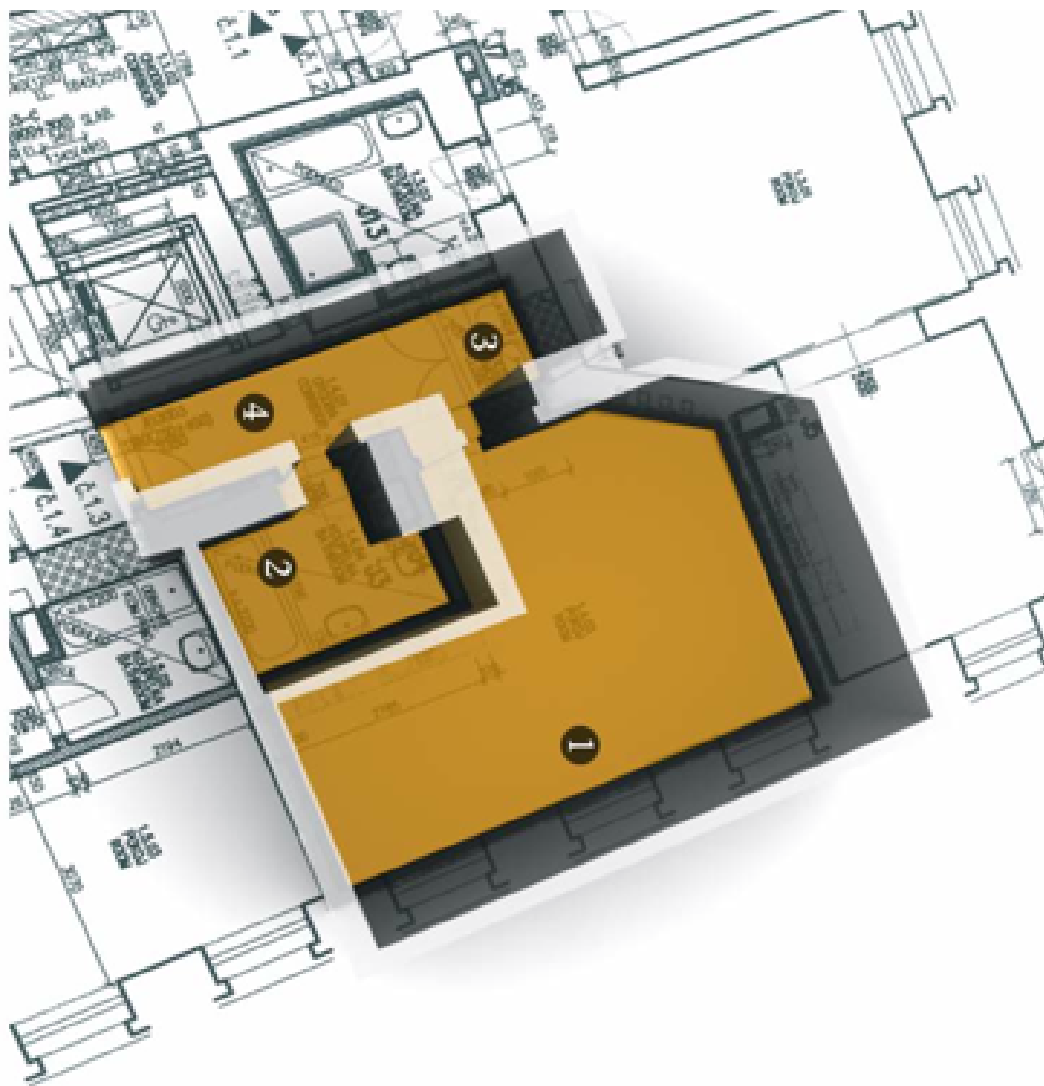

Byt 1+kk

44 m², Praha 5, Smíchov, V Lesíčku

Pronajato

Byt 1+kk

44 m², Praha 5, Smíchov, V Lesíčku

Pronajato

Celková plocha	44 m ²
Parkování	-
Sklep	-
PENB	G
Referenční číslo	31235
K dispozici od	lhned

Nabízíme k pronájmu plně zařízené studio v 1. patře kompletně zrekonstruované novorenesanční budovy z přelomu 19. a 20. století, která byla upravena do podoby moderní městské rezidence. Dům stojí v klidné ulici nedaleko historického centra Prahy, nábřeží Vltavy, Petřínských sadů a Zahrady Kinských, v blízkém dosahu Pražského hradu a Karlova mostu. Lokalita s rychlou dostupností do obchodního centra Nový Smíchov a ke stanici metra Anděl (6 min. do centra).

Byt má obývací pokoj s ložnicovou částí, plně vybavený kuchyňský kout, koupelnu s vanou a toaletou, technickou komoru a vstupní chodbu.

Vysoké stropy, velká okna, **dubové parkety**, centrální vytápění, spotřebiče Miele, pračka, sušička, myčka, kombinovaná trouba, kávovar, toastovač, varná konvice, nádobí, TV, satelitní připojení, výtah. Poplatky za společné služby, vodu a vytápění 1524 Kč měsíčně. Elektřina se hradí zvlášť. **Možnost střednědobého pronájmu za vyšší nájemné.**

* Výměra jednotky dle občanského zákoníku.

Plocha je tvořena součtem celé plochy jednotky a ohraničená obvodovými zdmi.

Byt 1+kk

44 m², Praha 5, Smíchov, V Lesíčku

Pronajato

svoboda

Byt / Apartment 1:-
1 / Pokoj / Room
2 / Koupelna / Bath
3 / Komora / Close
4 / Chodba / Corrie