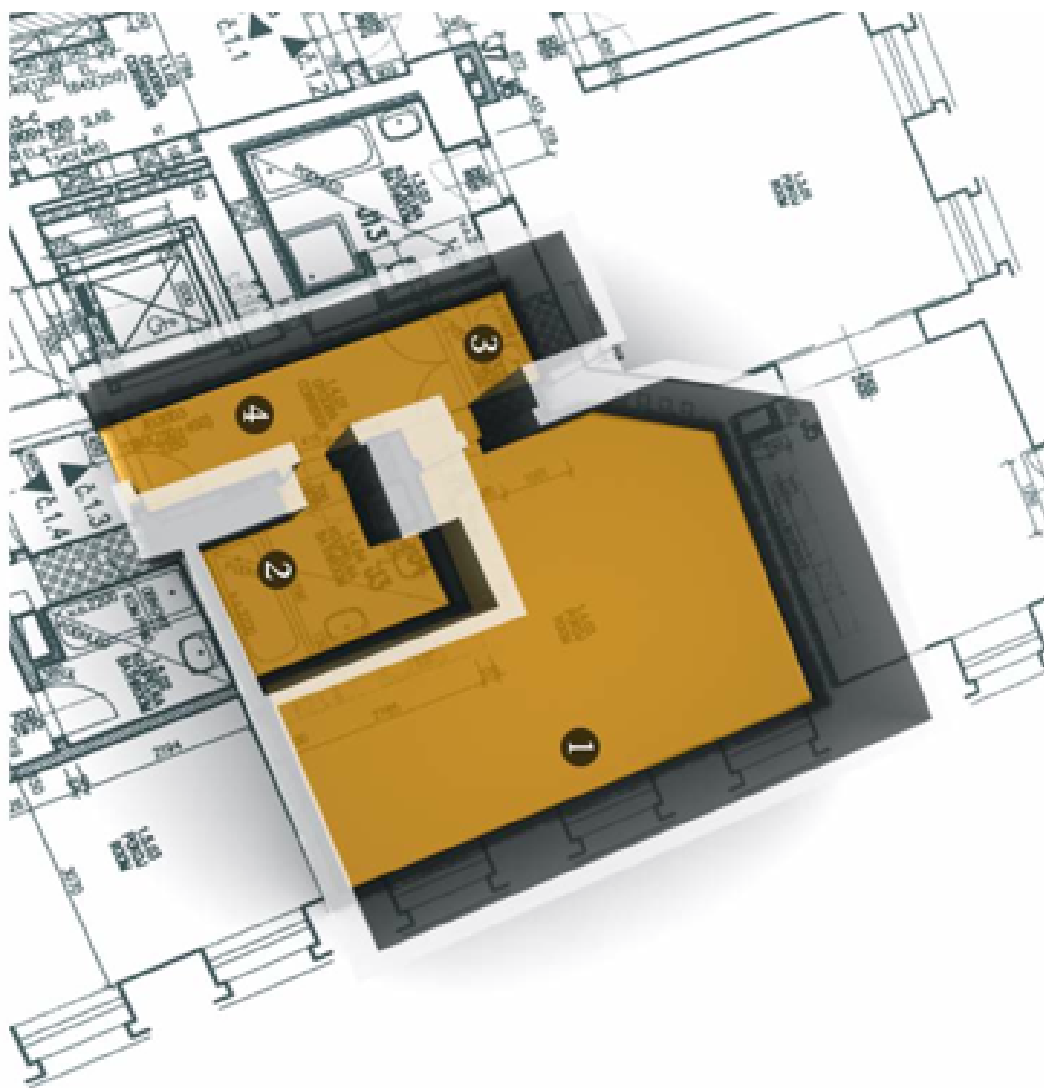

Byt 1+kk

44 m², Praha 5, Smíchov, V Lesíčku

Pronajato

Byt 1+kk

44 m², Praha 5, Smíchov, V Lesíčku

Pronajato

Celková plocha	44 m ²
Parkování	-
Sklep	-
PENB	G
Referenční číslo	31235
K dispozici od	lhned

Nabízíme k pronájmu plně zařízené studio v 1. patře kompletně zrekonstruované novorenesanční budovy z přelomu 19. a 20. století, která byla upravena do podoby moderní městské rezidence. Dům stojí v klidné ulici nedaleko historického centra Prahy, nábřeží Vltavy, Petřínských sadů a Zahrady Kinských, v blízkém dosahu Pražského hradu a Karlova mostu. Lokalita s rychlou dostupností do obchodního centra Nový Smíchov a ke stanici metra Anděl (6 min. do centra).

Byt má obývací pokoj s ložnicovou částí, plně vybavený kuchyňský kout, koupelnu s vanou a toaletou, technickou komoru a vstupní chodbu.

Vysoké stropy, velká okna, **dubové parkety**, centrální vytápění, spotřebiče Miele, pračka, sušička, myčka, kombinovaná trouba, kávovar, toastovač, varná konvice, nádobí, TV, satelitní připojení, výtah. Poplatky za společné služby, vodu a vytápění 1524 Kč měsíčně. Elektřina se hradí zvlášť. **Možnost střednědobého pronájmu za vyšší nájemné.**

* Výměra jednotky dle občanského zákoníku.

Plocha je tvořena součtem celé plochy jednotky a ohraničená obvodovými zdmi.

Byt 1+kk

44 m², Praha 5, Smíchov, V Lesíčku

Pronajato

svoboda

Byt / Apartment 1:-
1 / Pokoj / Room
2 / Koupelna / Bath
3 / Komora / Close
4 / Chodba / Corrie