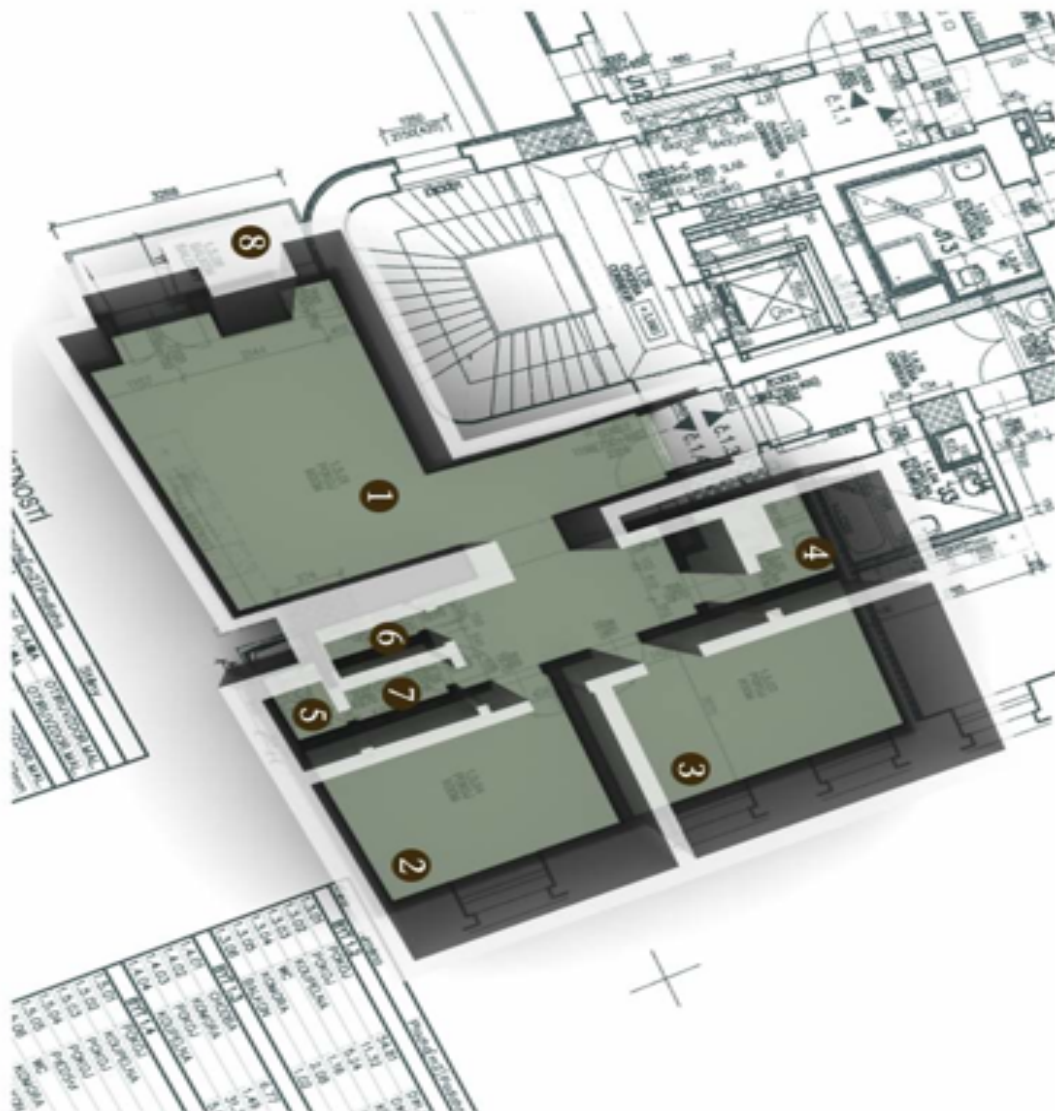

Byt má obývací pokoj s jídelnou, plně vybaveným kuchyňským koutem a vstupem na balkon orientovaný do zeleně vnitrobloku, 2 samostatné ložnice, dále koupelnu s vanou, samostatnou toaletu, technickou komoru a vstupní halu.

* Výměra jednotky dle občanského zákoníku.

Plocha je tvořena součtem celé plochy jednotky a ohraničená obvodovými zdmi.

Byt 3+kk

64 m², Praha 5, Smíchov, V Lesíčku

Pronajato

- Byt / Apartment 1-3.4.
- 1,2,3 / Pokoj / Room
 - 4 / Koupelna / Bathroom
 - 5 / WC
 - 6 / Komora / Chamber
 - 7 / Předstíň / Hall
 - 8 / Balkon / Balcony