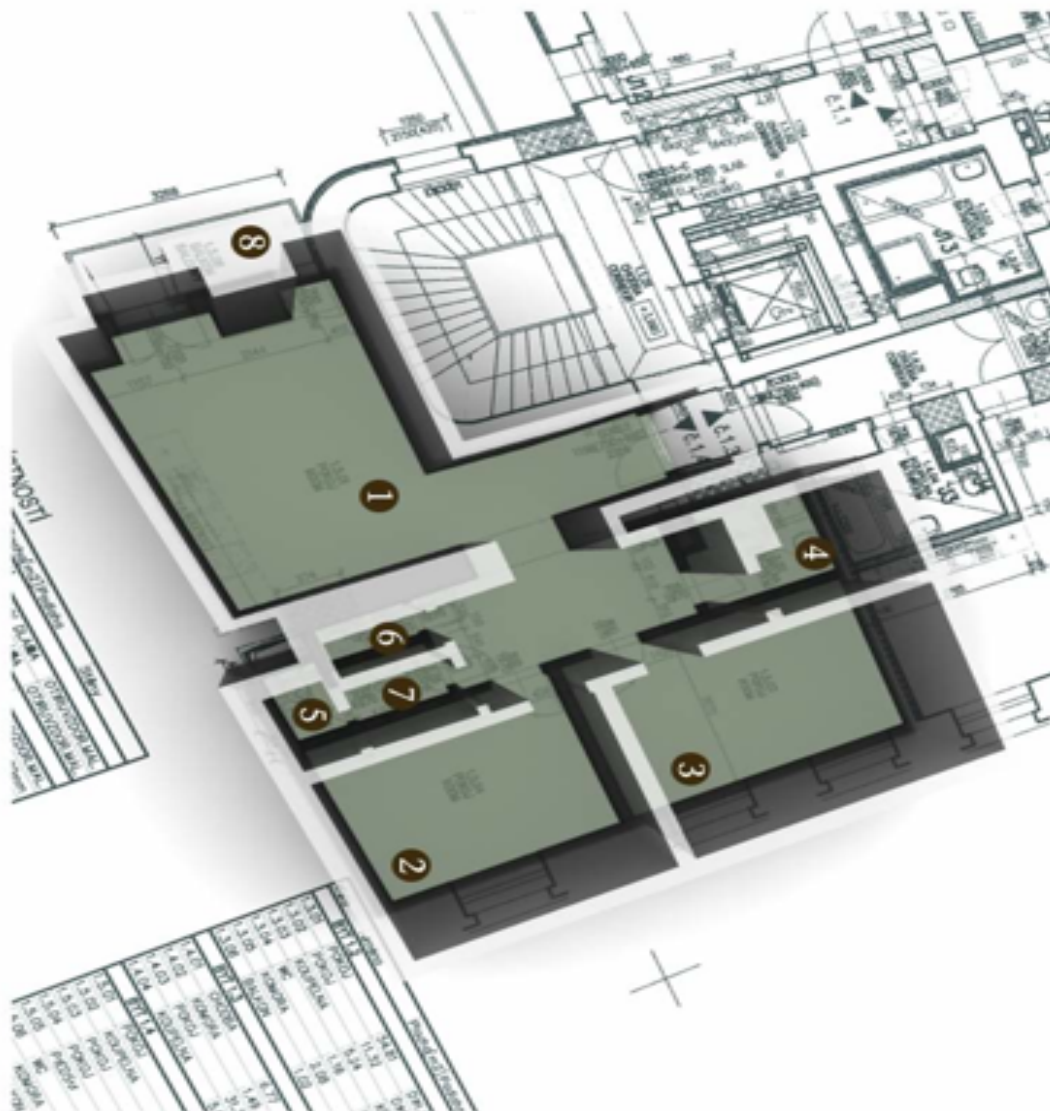

Byt má obývací pokoj s jídelnou, plně vybaveným kuchyňským koutem a vstupem na balkon orientovaný do zeleně vnitrobloku, 2 samostatné ložnice, dále koupelnu s vanou, samostatnou toaletu, technickou komoru a vstupní halu.

* Výměra jednotky dle občanského zákoníku.

Plocha je tvořena součtem celé plochy jednotky a ohraničená obvodovými zdmi.

Byt 3+kk

64 m², Praha 5, Smíchov, V Lesíčku

Pronajato

- Byt / Apartment 1-3.4.
- 1,2,3 / Pokoj / Room
 - 4 / Koupelna / Bathroom
 - 5 / WC
 - 6 / Komora / Chamber
 - 7 / Předstíň / Hall
 - 8 / Balkon / Balcony