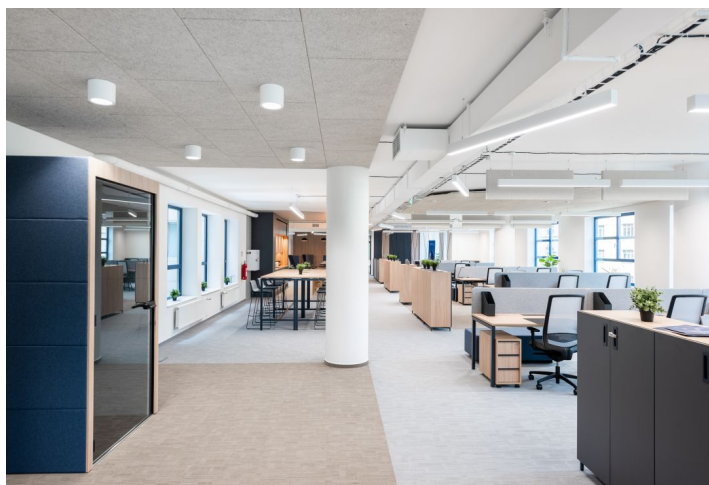

Kancelářské prostory

Praha 4, Pankrác, Na Pankráci

17.86 € / m² | 450 Kč / m²