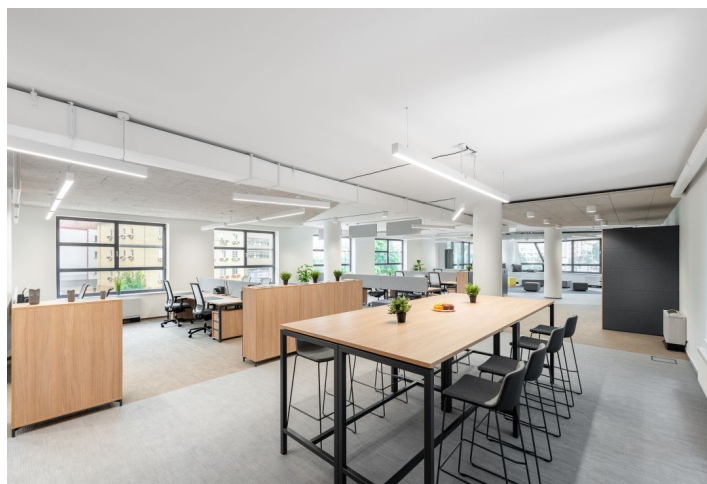

Kancelářské prostory

Praha 4, Pankrác, Na Pankráci

17.86 € / m² | 450 Kč / m²