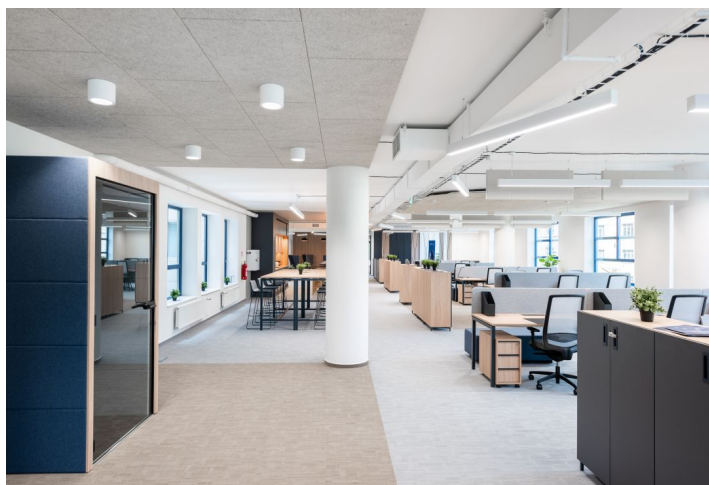

Kancelářské prostory

Praha 4, Pankrác, Na Pankráci

Pronajato