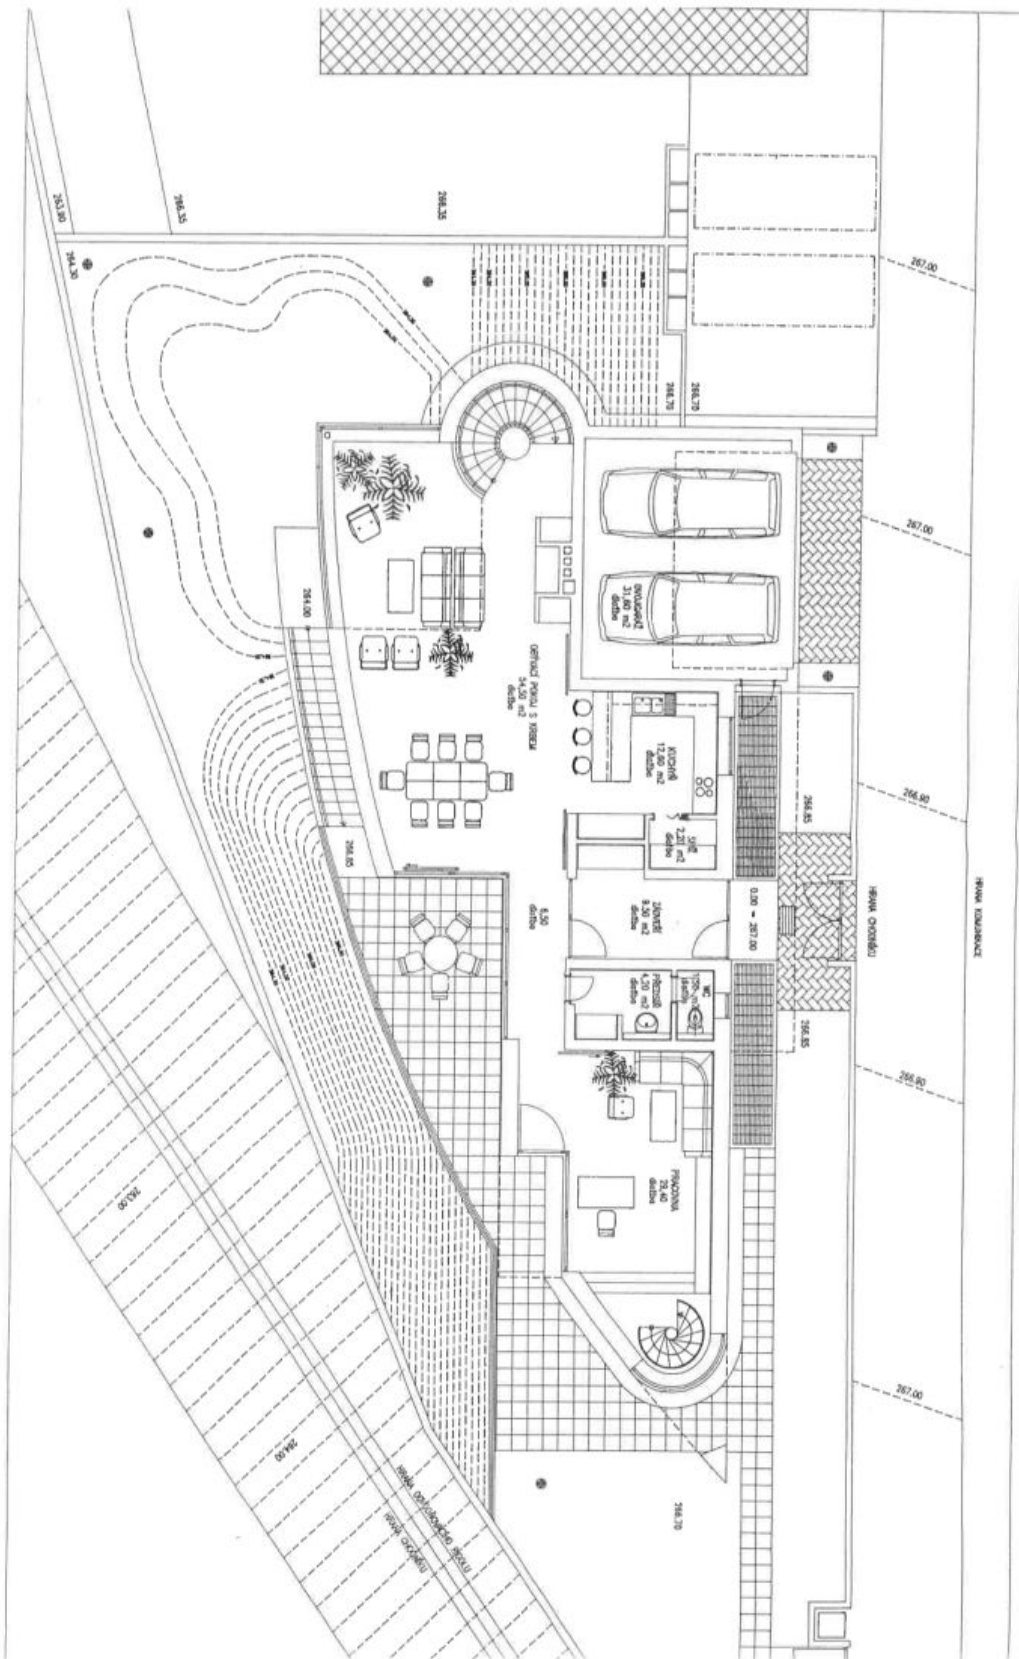

Rodinný dům 7+kk

601 m², Praha 4, Braník, U Družstva Práce

Pronajato