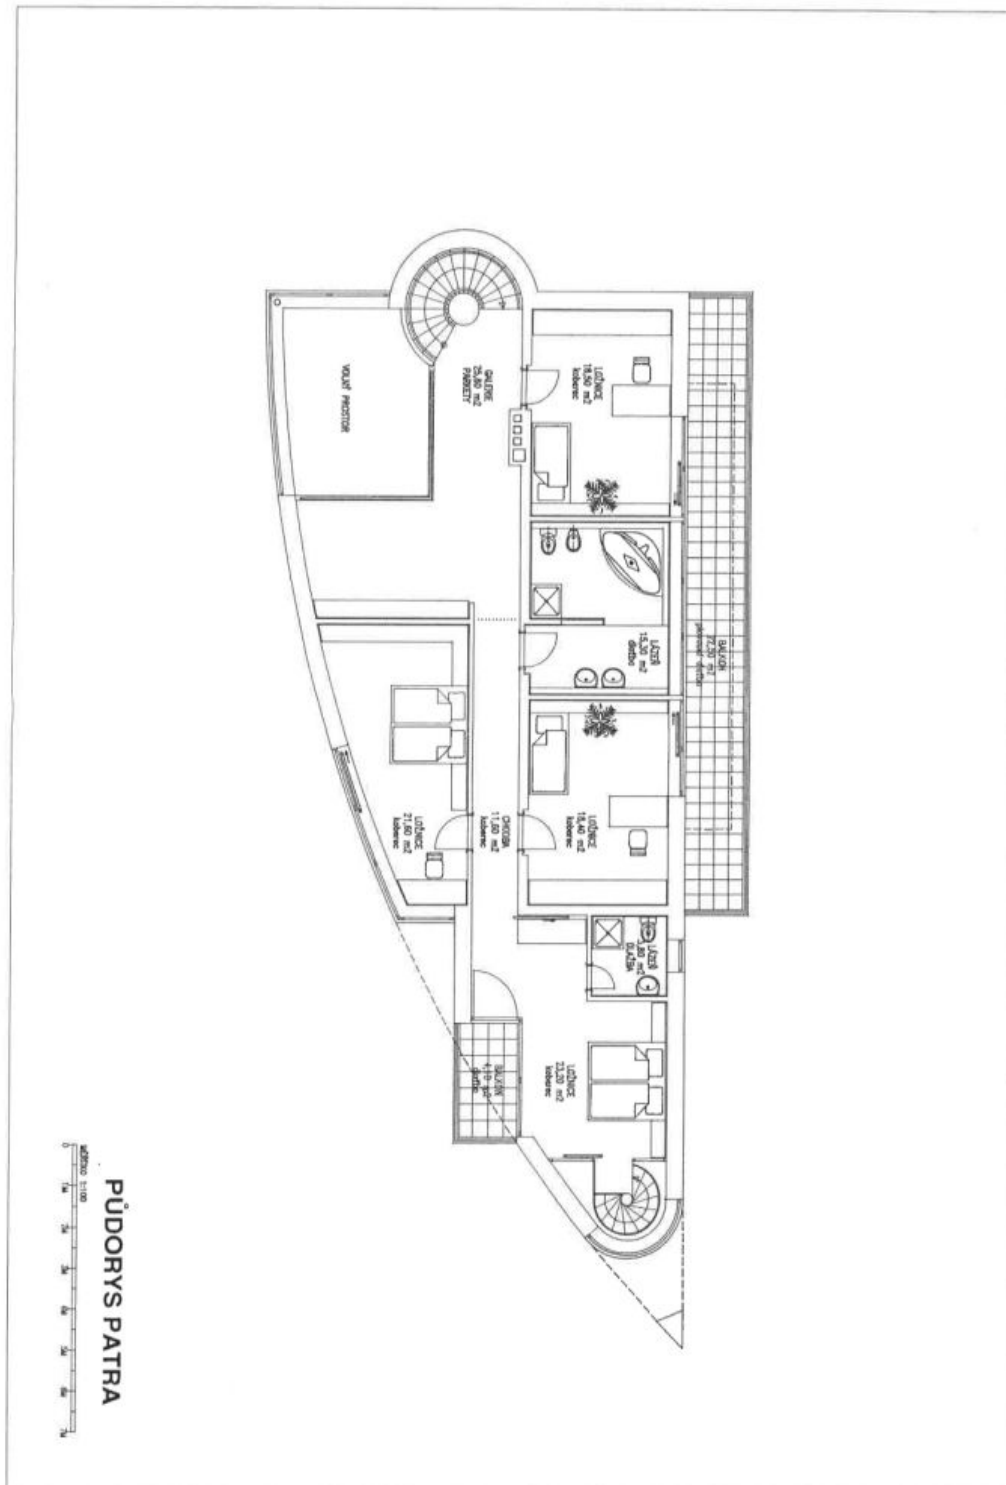

Rodinný dům 7+kk

601 m², Praha 4, Braník, U Družstva Práce

Pronajato