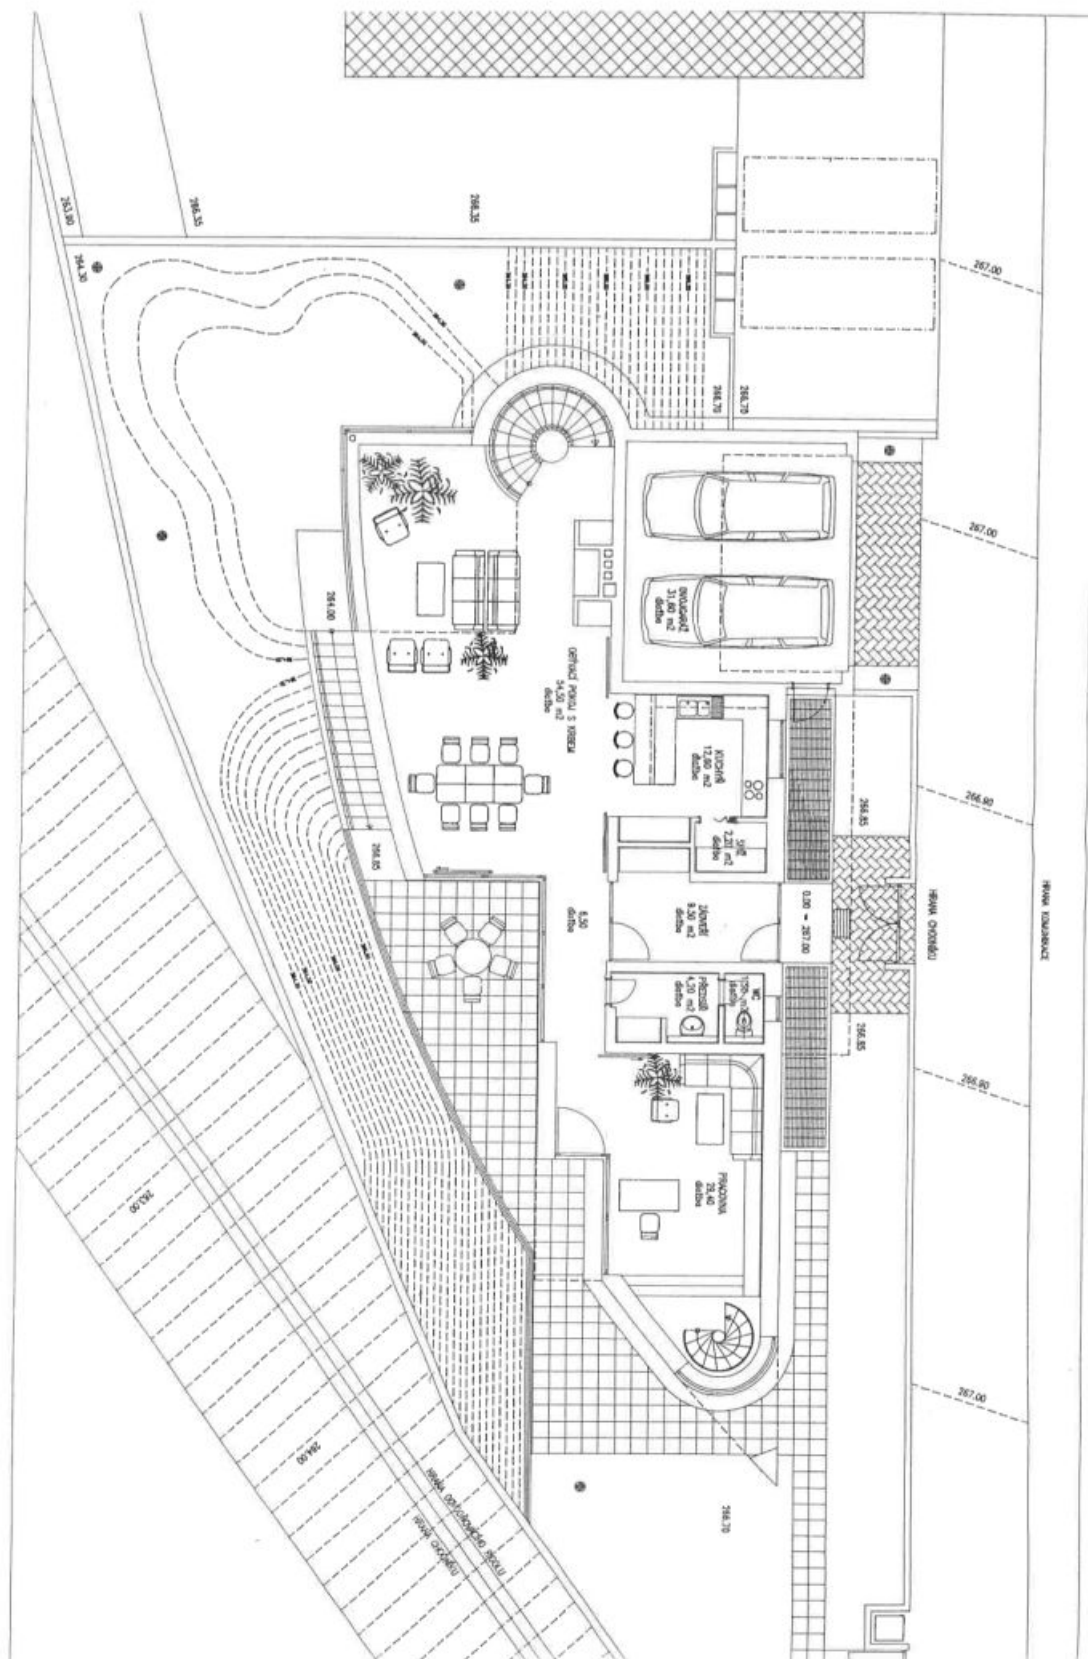

Rodinný dům 7+kk

601 m², Praha 4, Braník, U Družstva Práce

Pronajato