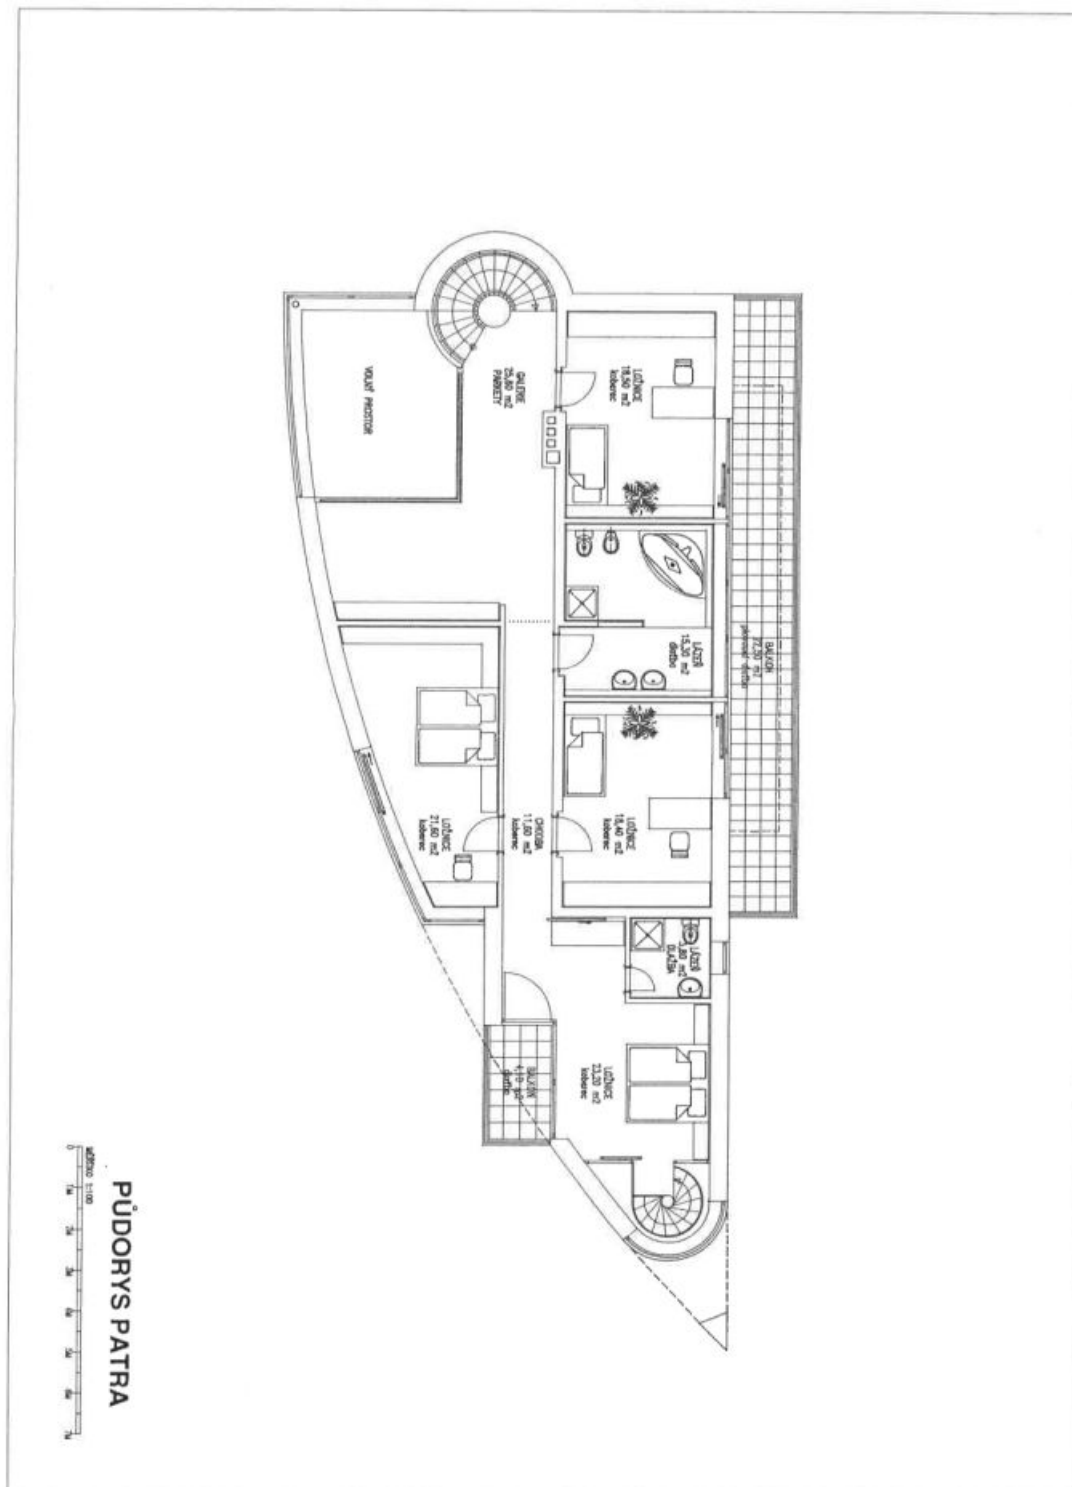

Rodinný dům 7+kk

601 m², Praha 4, Braník, U Družstva Práce

Pronajato