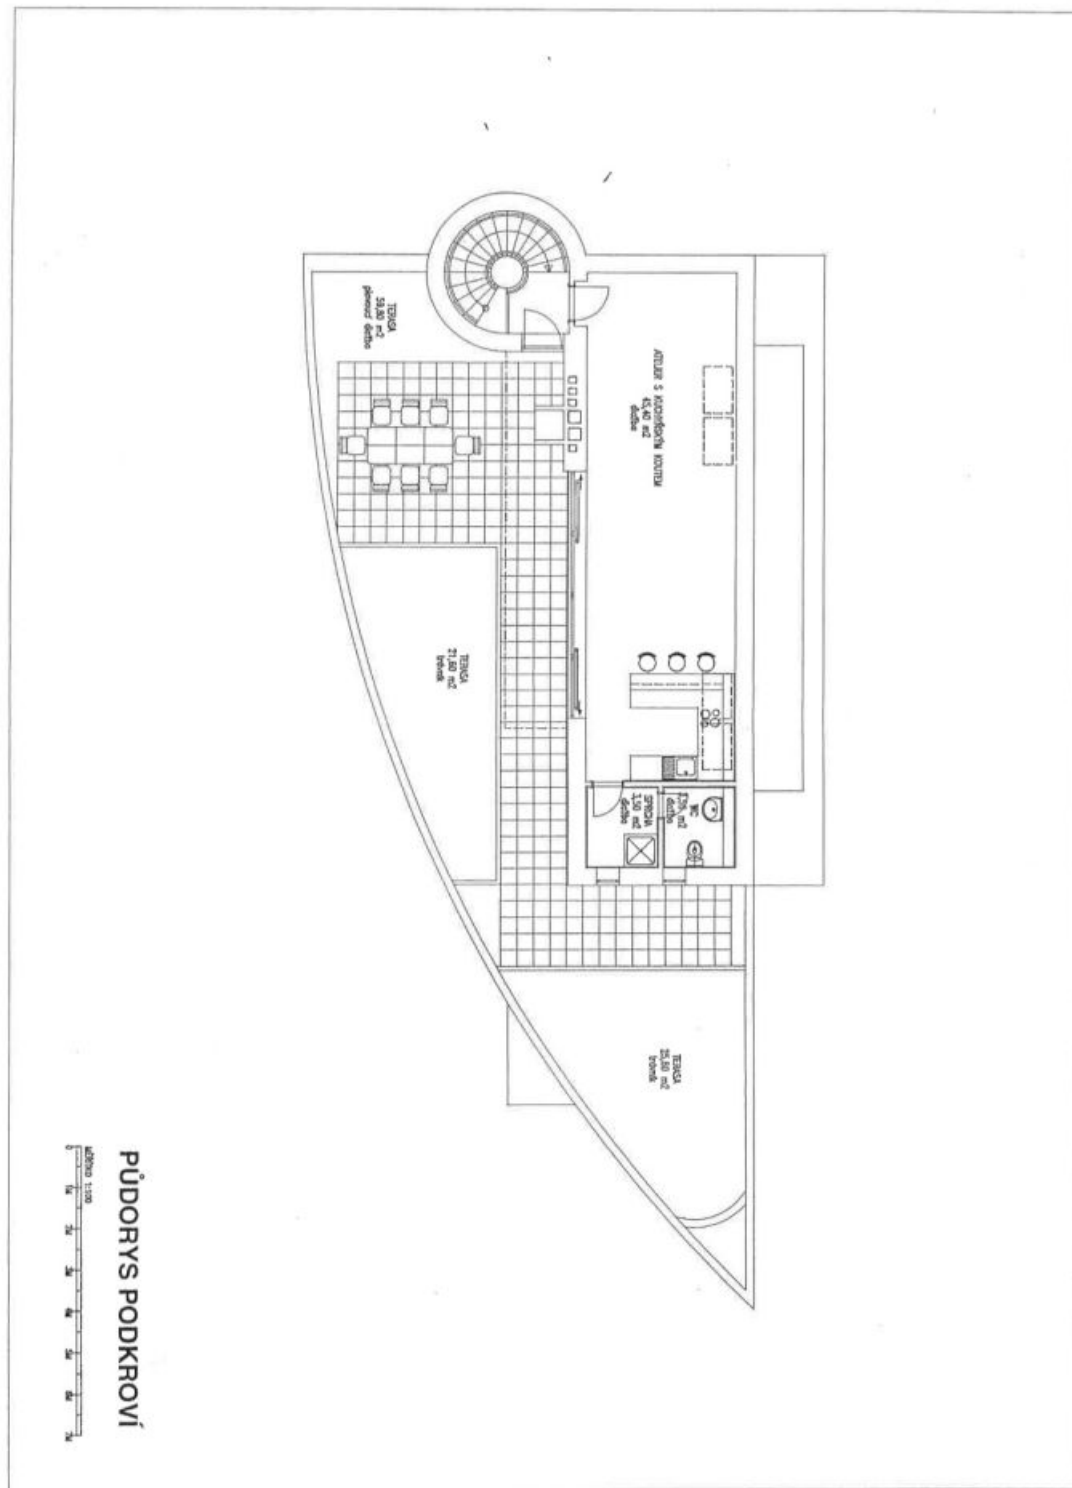

Rodinný dům 7+kk

601 m², Praha 4, Braník, U Družstva Práce

Pronajato