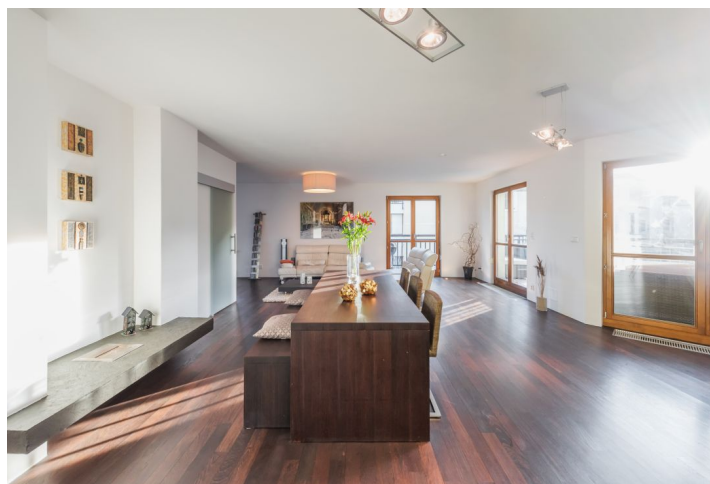

Byt 4+kk

124 m², Praha 7, Troja, Sádky

Prodáno