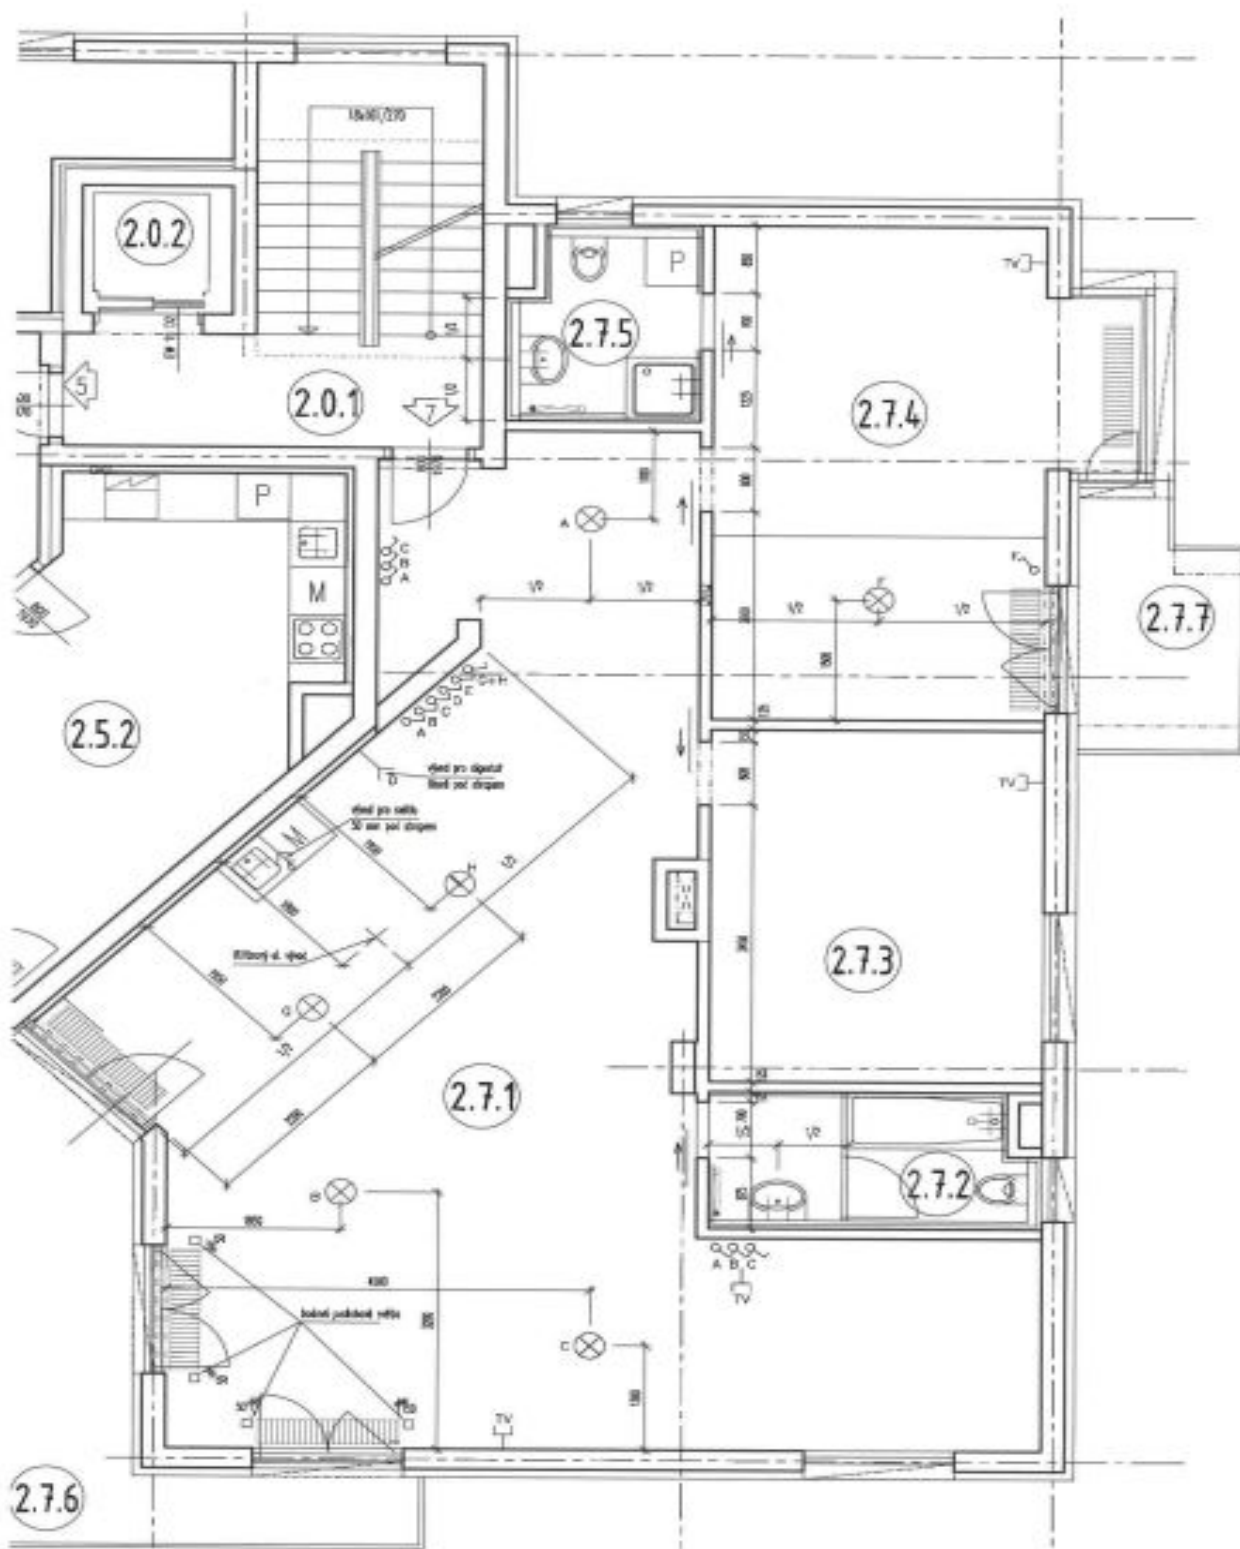

Byt 4+kk

124 m², Praha 7, Troja, Sádky

Prodáno

PDF created with pdfFactory Pro trial version www.softrarelabs.com