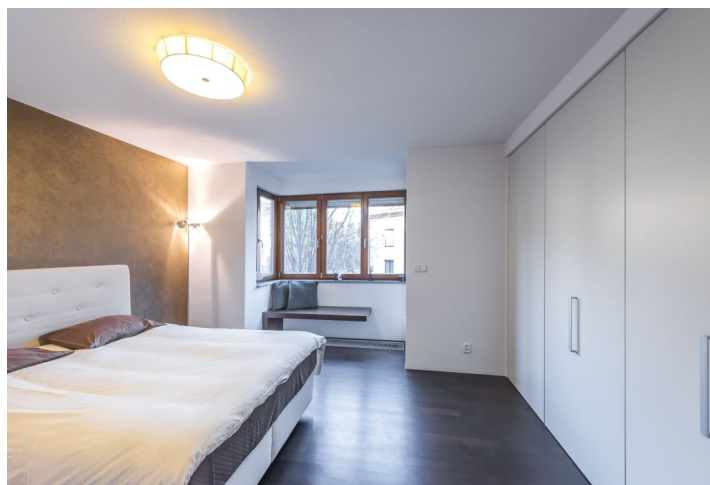

Byt 4+kk

124 m², Praha 7, Troja, Sádky

Prodáno