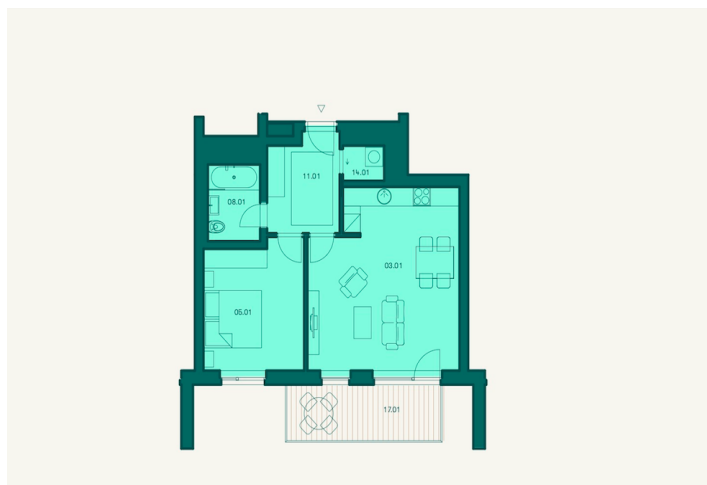

## Byt 2+kk

49 m<sup>2</sup>, Beroun

4 109 200 Kč | 163 583 €

**Byt 2+kk**49 m<sup>2</sup>, Beroun**4 109 200 Kč | 163 583 €**

Celková plocha	59 m <sup>2</sup>
Podlahová plocha*	49 m <sup>2</sup>
Balkón	10 m <sup>2</sup>
Parkování	2 venkovní parkovací stání
Sklep	-
PENB	B
Referenční číslo	30994

\* Výměra jednotky dle občanského zákoníku.

Plocha je tvořena součtem celé plochy jednotky a ohraničená obvodovými zdmi.

**Byt 2+kk s jihozápadně orientovaným balkonem, v atraktivní lokalitě pár minut chůze od centra Berouna, přitom však na dosah překrásné přírody CHKO Křivoklátsko a Český Kras. Nově vznikající bytový dům, ve kterém se jednotka nachází, tak bude těžit z veškerých výhod rychle se rozvíjejícího města ze všech stran obklopeného lesy a mnoha přírodními a historickými památkami, stejně jako ze snadné dopravní dostupnosti do Prahy a Plzně.**

Tento byt ve 4. nadzemním podlaží bude tvořen obývacím pokojem s přípravou pro kuchyni, jídelním prostorem a vstupem na balkon, ložnicí s en-suite koupelnou, komorou a předsíní.

K vybavení budou patřit plovoucí laminátové podlahy s bílou obvodovou lištou, keramické obklady, dlažba a olejová malba, plastová okna s dvojskly a přípravou pro venkovní žaluzie, bezpečnostní protipožární vstupní dveře, kouřová čidla, domácí telefon. Kupní cena bytu zahrnuje **2 venkovní parkovací stání**.