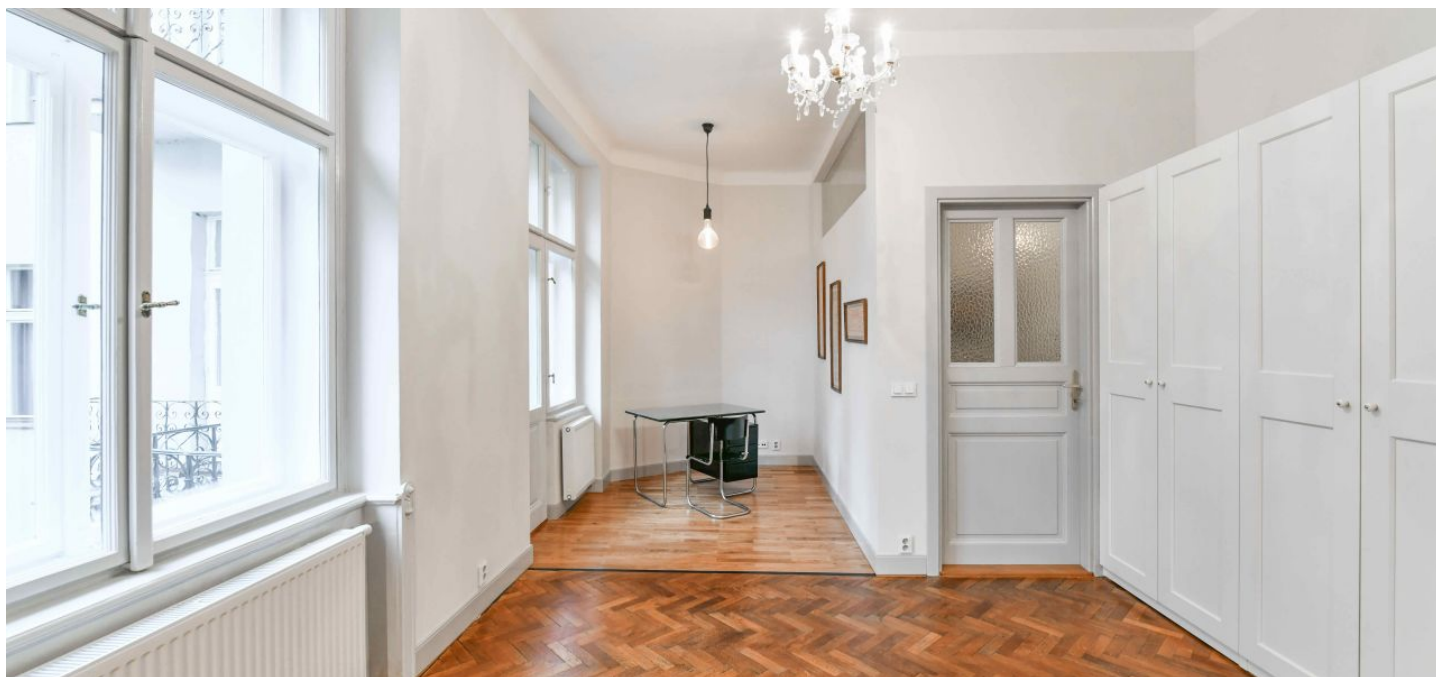

Byt 2+1

80 m², Praha 5, Smíchov, Dienzenhoferovy sady

Pronajato