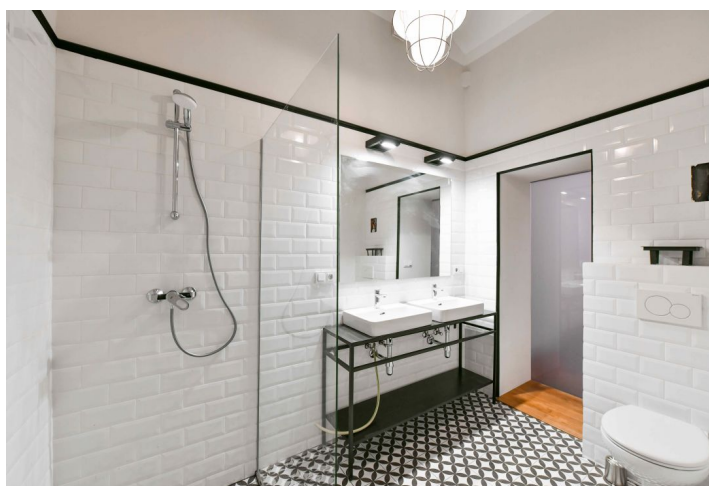

Byt 2+1

80 m², Praha 5, Smíchov, Dienzenhoferovy sady

Pronajato