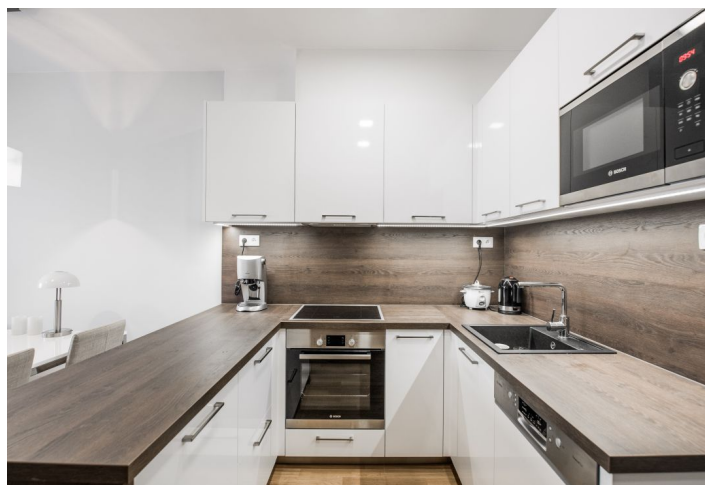

Byt 2+kk

56 m², Praha 6, Břevnov, Slavníkova

Pronajato