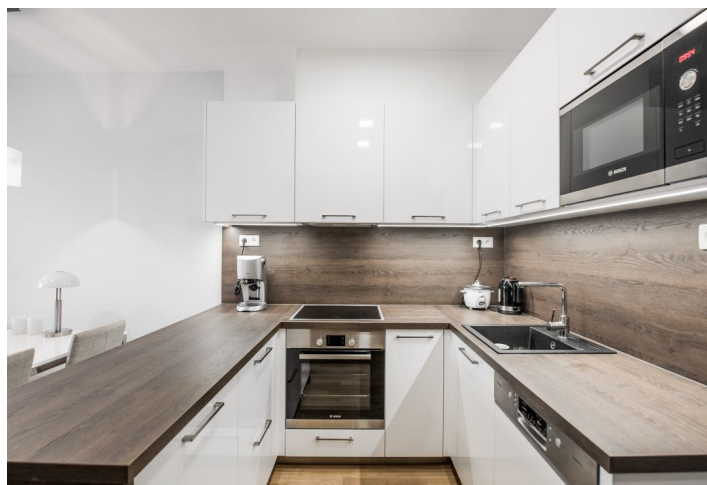

Byt 2+kk

56 m², Praha 6, Břevnov, Slavníkova

Pronajato