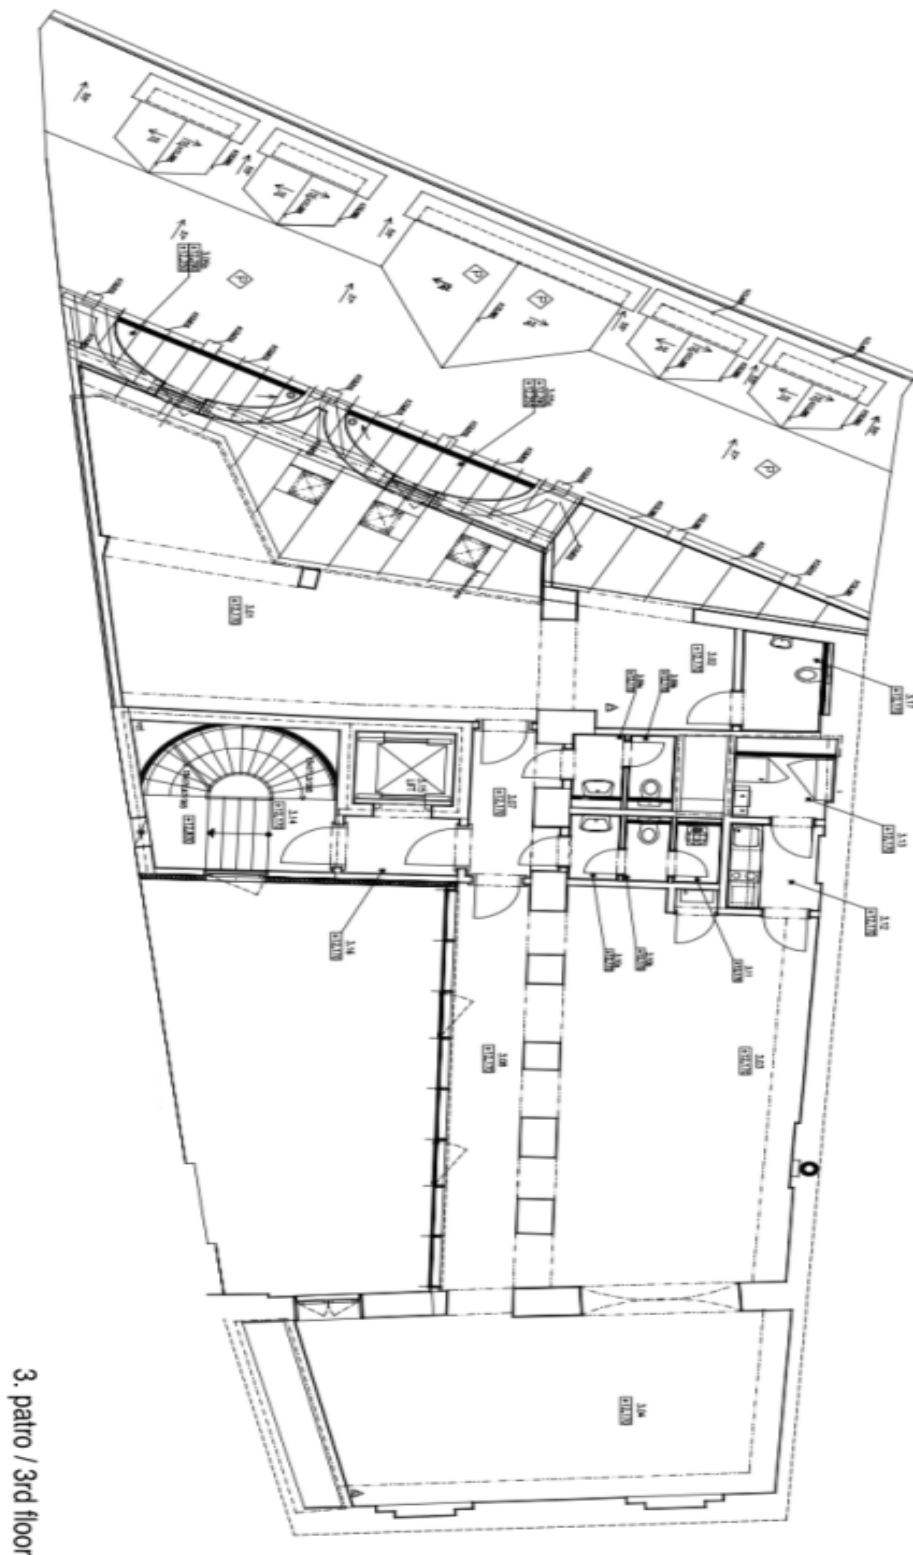

Administrativní budova

299 m², Praha 1, Nové Město, Vodičkova

13.50 € / m² | 342 Kč / m²

3. patro / 3rd floor