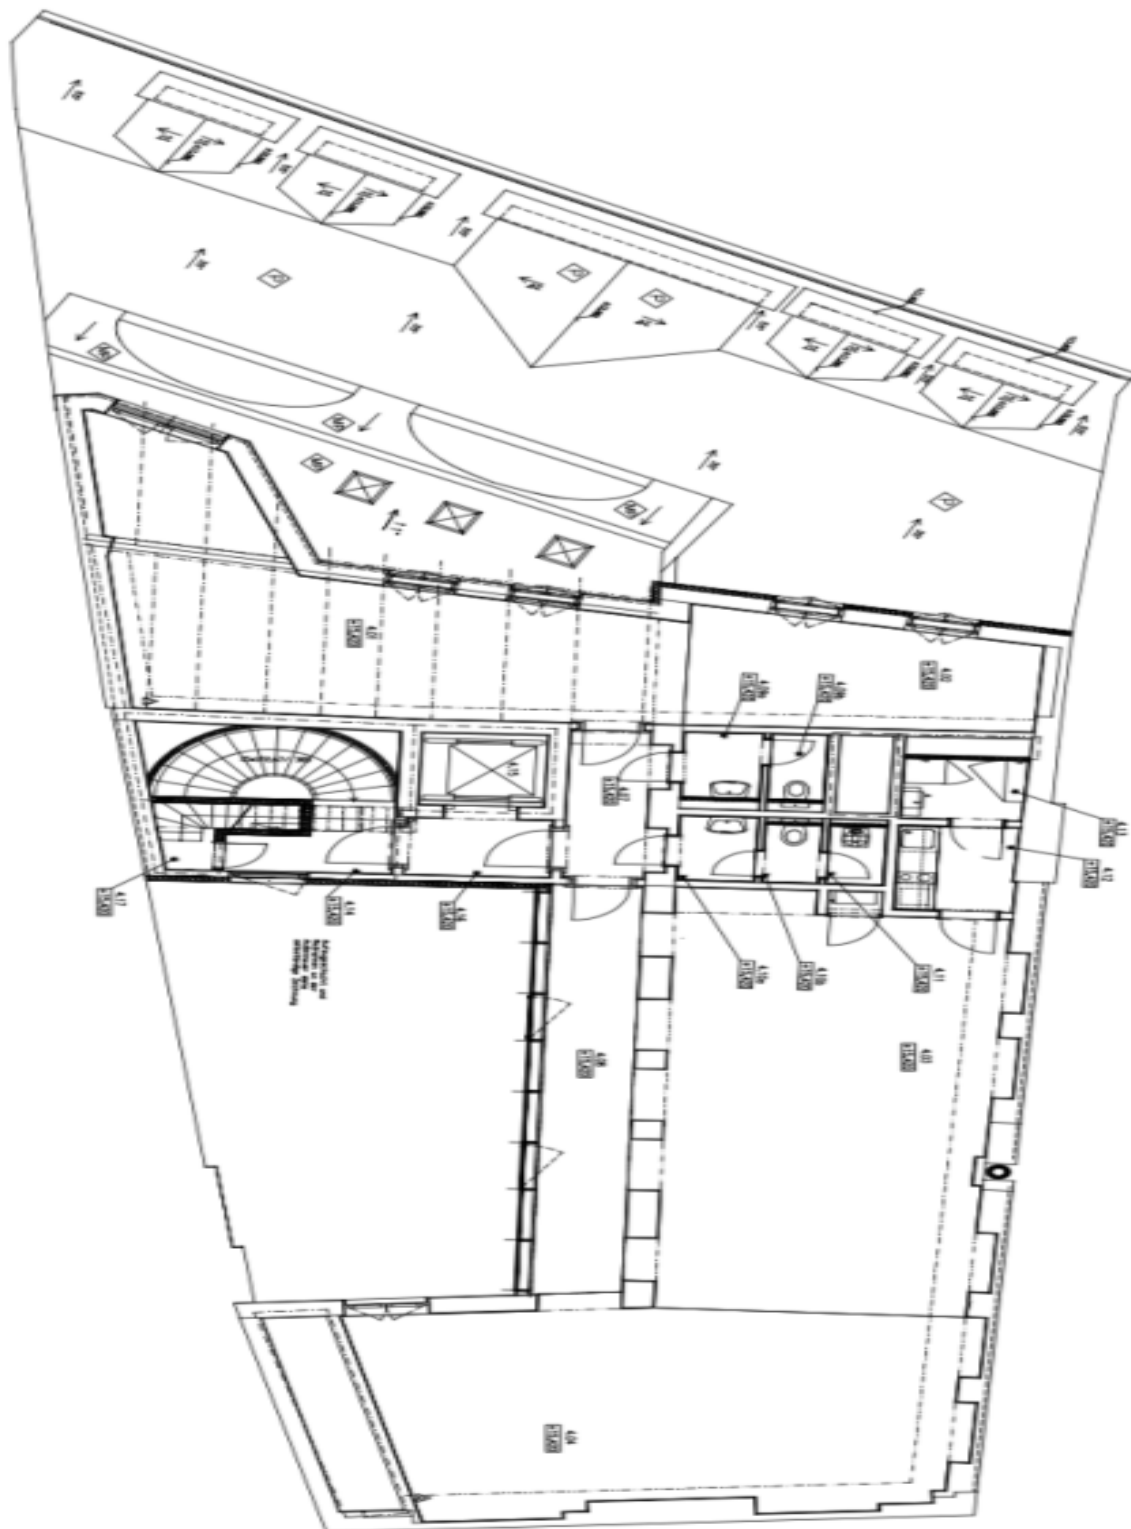

Administrativní budova

299 m², Praha 1, Nové Město, Vodičkova

13.50 € / m² | 339 Kč / m²

4. patro / 4th floor