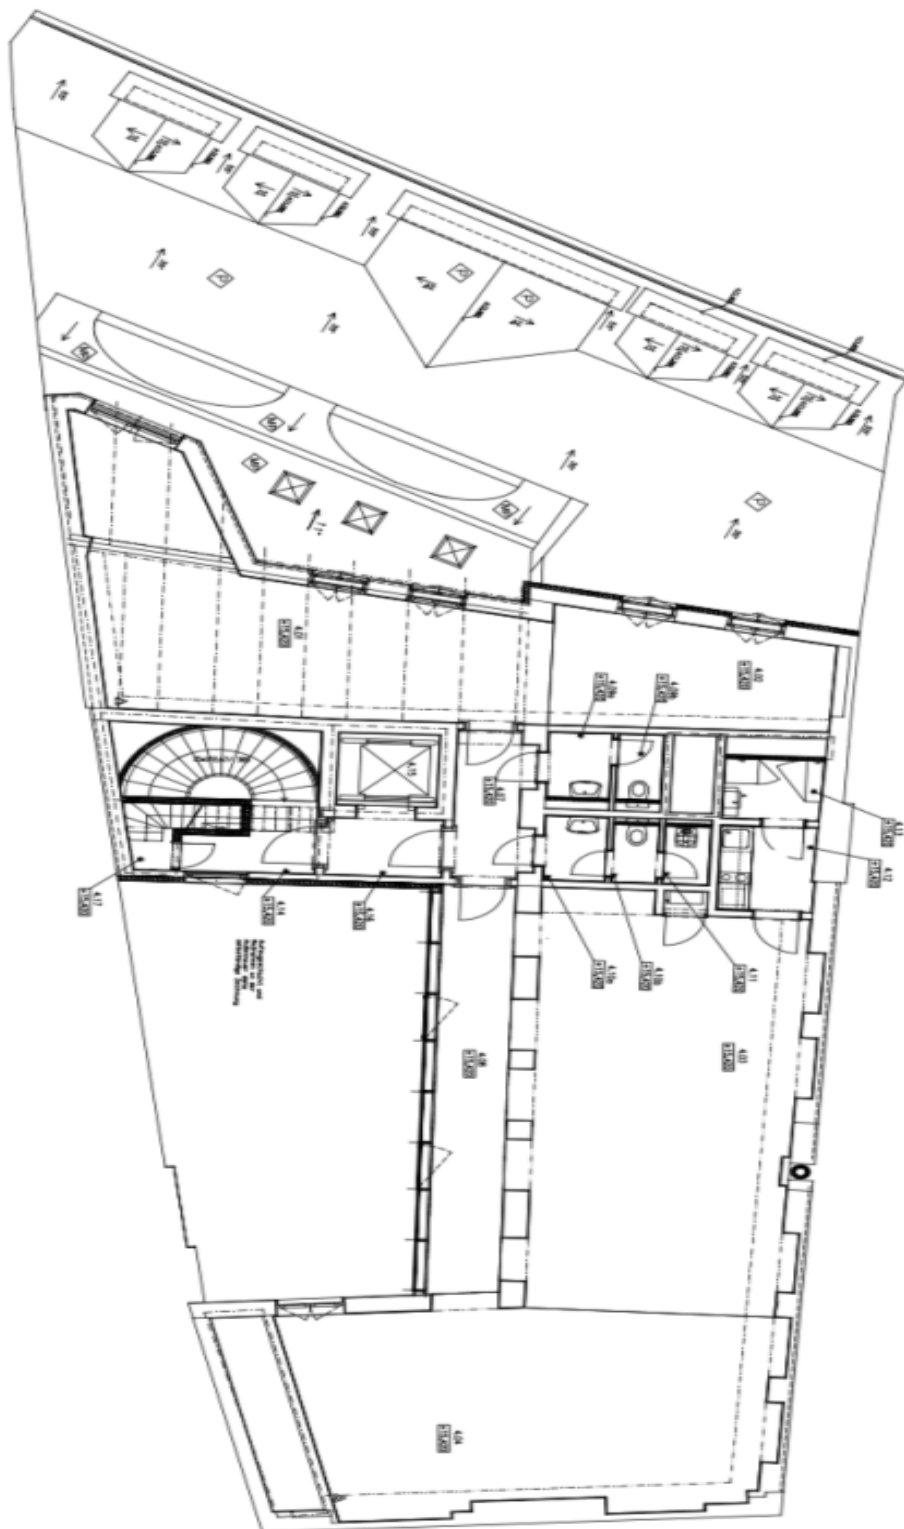

Administrativní budova

299 m², Praha 1, Nové Město, Vodičkova

13.50 € / m² | 342 Kč / m²

Administrativní budova

299 m², Praha 1, Nové Město, Vodičkova

13.50 € / m² | 342 Kč / m²

4. patro / 4th floor

Administrativní budova