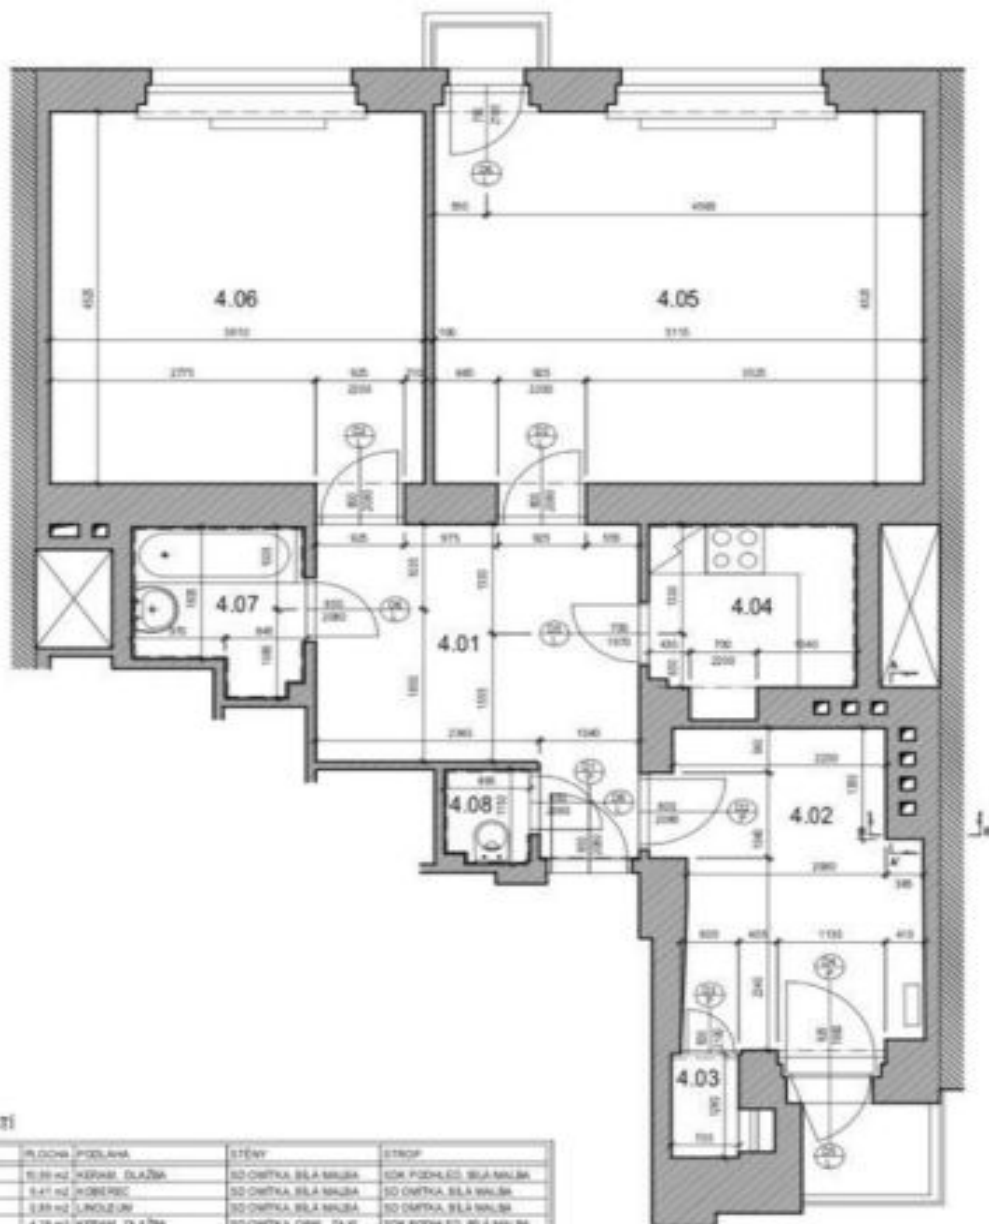

Byt 3+kk

Pronajato

78 m², Praha 10, Vršovice, Petrohradská

Byt 3+kk

Pronajato

78 m², Praha 10, Vršovice, Petrohradská

Celková plocha	81 m ²
Podlahová plocha*	78 m ²
Balkón	3 m ²
Parkování	-
Sklep	-
PENB	G
Referenční číslo	30878
K dispozici od	lhned

Byt má obývací pokoj s balkonem do ulice, plně vybavený kuchyňský kout, 1 ložnici s šatnou a balkonem do dvora, 2. ložnici, koupelnu se sprchovým koutem, samostatnou toaletu a velkou vstupní halu.

Zachované původní prvky, parkety, dlažba, žaluzie, myčka. Poplatky za společné služby cca 3700 Kč měsíčně. Elektřina se převádí na nájemce. Možnost pronajmout jako zařízené.

* Výměra jednotky dle občanského zákoníku.

Plocha je tvořena součtem celé plochy jednotky a ohraničená obvodovými zdmi.

Byt 3+kk

78 m², Praha 10, Vršovice, Petrohradská

Pronajato

TABULKA MÍSTNOSTI

Č. M.	MÍSTNOST, ÚČEL	PLOCHA	PODLANA	STĚNY	STROP
4.01	CHODBA	6,39 m ²	KERAM. DLAŽBA	SO DVTKA, BILA MALBA	SOK POZHLED, BILA MALBA
4.02	LOŽNICE	6,41 m ²	KOBLENEC	SO DVTKA, BILA MALBA	SO DVTKA, BILA MALBA
4.03	KUCHYŇA	3,89 m ²	LINOLEUM	SO DVTKA, BILA MALBA	SO DVTKA, BILA MALBA
4.04	KUCHYŇA	4,28 m ²	KERAM. DLAŽBA	SO DVTKA, OBKL. DŘ. VL.	SOK POZHLED, BILA MALBA
4.05	OBYTNÍ POKOJ	22,15 m ²	KOBLENEC	SO DVTKA, BILA MALBA	SO DVTKA, BILA MALBA
4.06	LOŽNICE	17,89 m ²	PARQUET	SO DVTKA, BILA MALBA	SO DVTKA, BILA MALBA
4.07	KOUPELNA	3,27 m ²	KERAM. DLAŽBA	SO DVTKA, OBKLADY	SOK POZHLED, BILA MALBA
4.08	TOILETA	1,86 m ²	KERAM. DLAŽBA	SO DVTKA, OBKLADY	SOK POZHLED, BILA MALBA