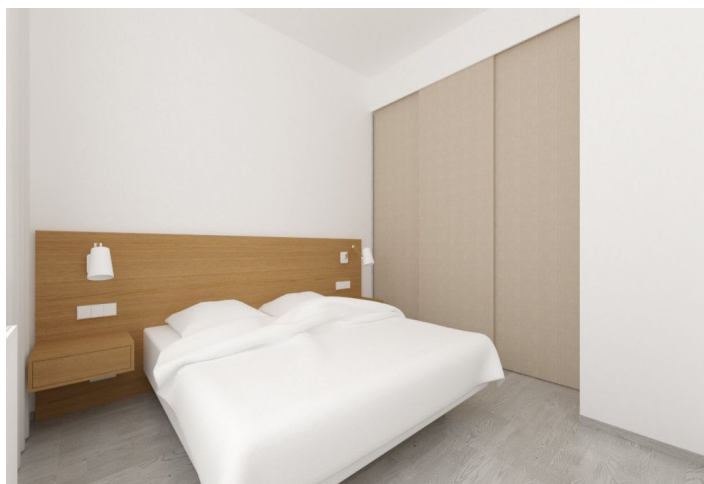

Byt 2+kk

41 m², Brno-město, Brno - střed, Mlýnská

Pronajato