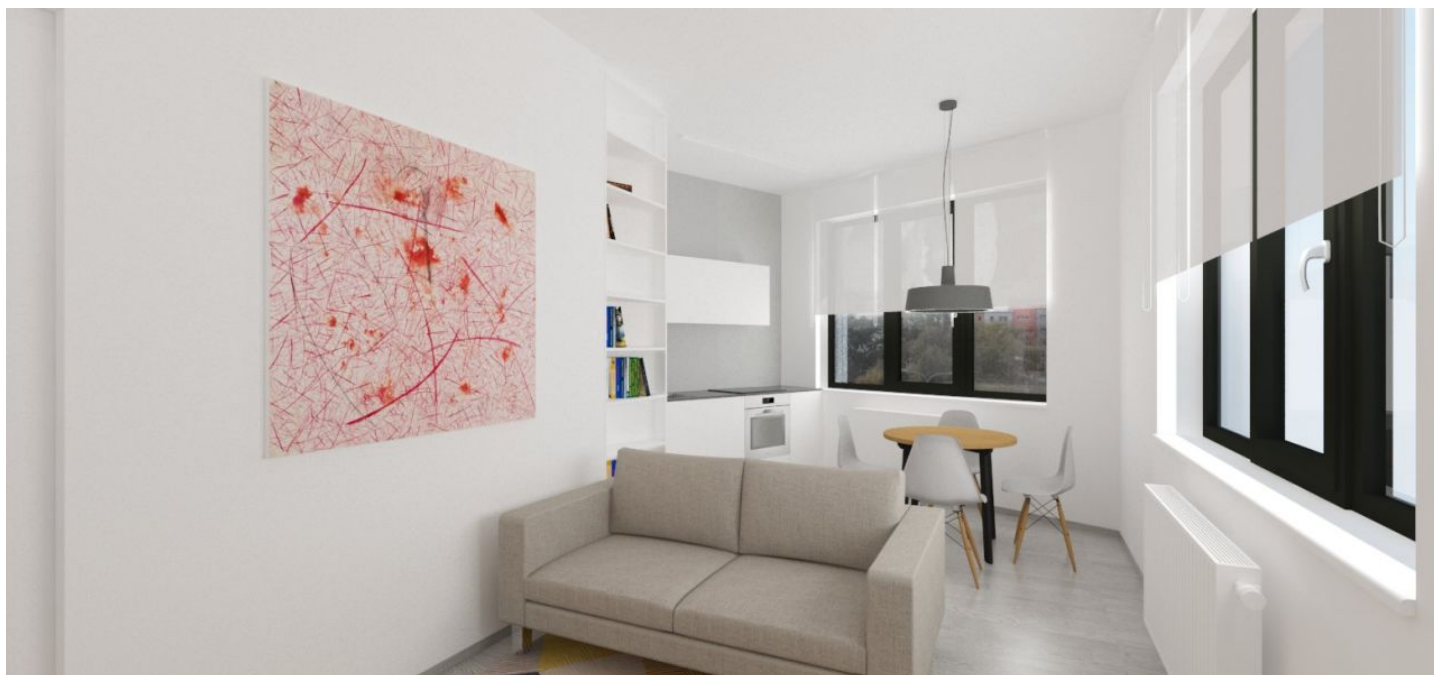

Byt 2+kk

41 m², Brno-město, Brno - střed, Mlýnská

Pronajato