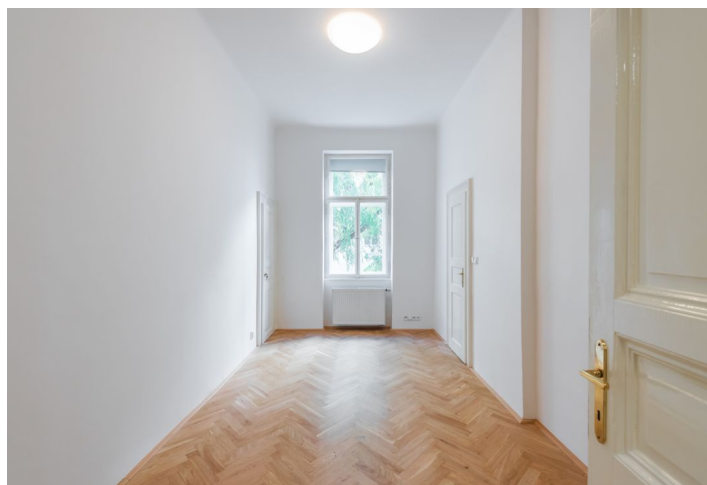

Byt 2+1

65 m², Praha 5, Smíchov, Na Bělidle

Pronajato

Byt 2+1

65 m², Praha 5, Smíchov, Na Bělidle

Pronajato

Celková plocha	65 m ²
Parkování	-
Sklep	-
PENB	G
Referenční číslo	30856
K dispozici od	lhned

Zrenovovaný byt ve 2. patře kompletně zrekonstruovaného tradičního činžovního domu bez výtahu v těsné blízkosti nábřeží Vltavy, v pěším dosahu komerčního centra a stanice metra Anděl. Klidné bezpečné bydlení s výbornou dostupností do centra.

Byt má 1 ložnici s en-suite koupelnou se sprchovým koutem a vybavenou šatnou, obývací pokoj, plně vybavenou moderní kuchyň a samostatnou toaletu.

Vysoké stropy, **parkety**, **žulová** a keramická dlažba, vestavěný botník, pračka, myčka, satelitní připojení Astra, WLAN, bezpečnostní dveře. Nájemníkům je k dispozici příjemná společná zahrada. Zálohy na společné služby a spotřebu energií 3.500 Kč měsíčně.