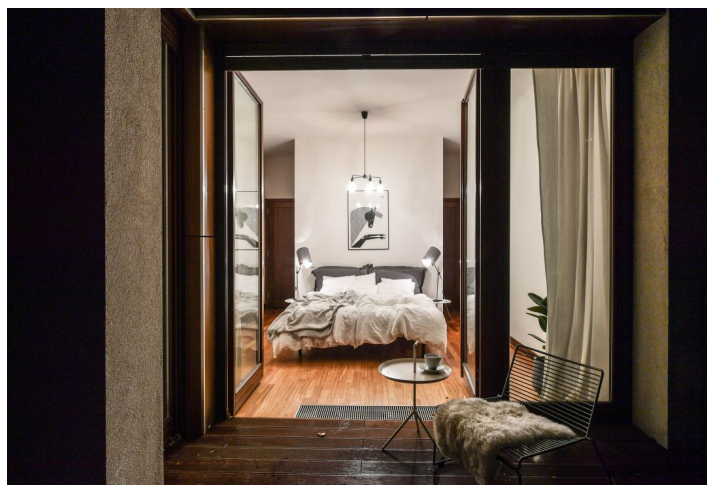

Byt 5+1

Prodáno

180 m², Praha 2, Vinohrady, Americká