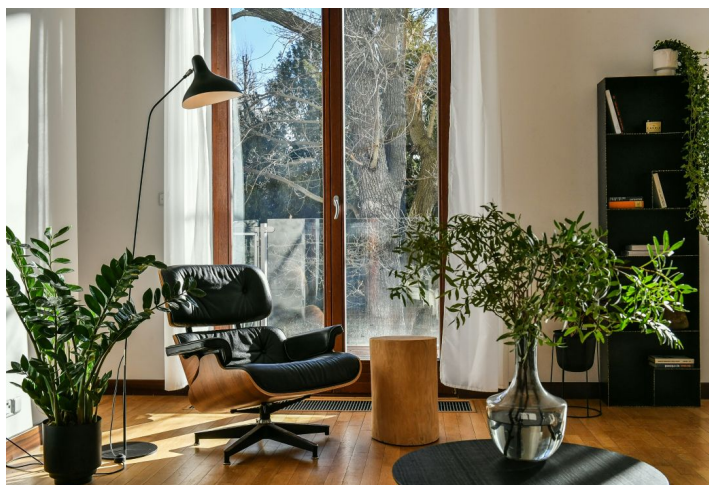

Byt 5+1

Prodáno

180 m², Praha 2, Vinohrady, Americká