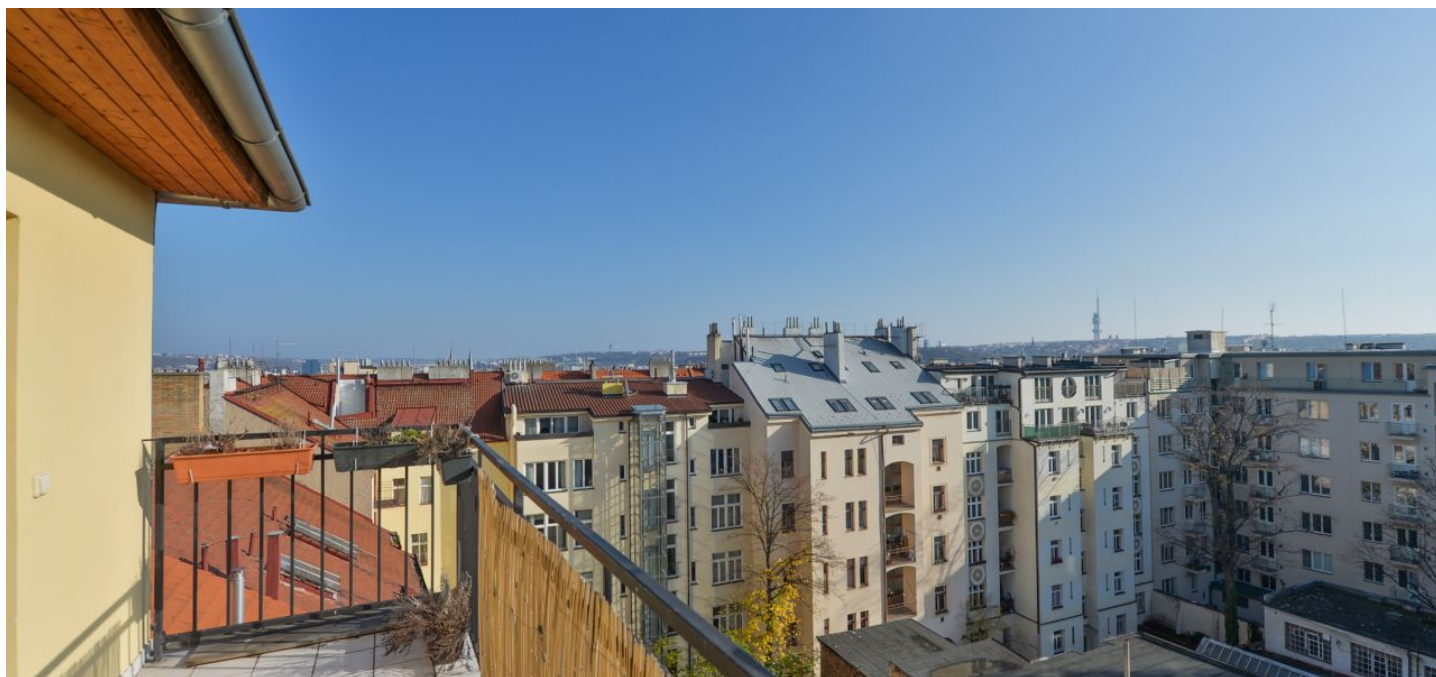

Byt 3+kk

72 m², Praha 7, Holešovice, Letohradská

Pronajato