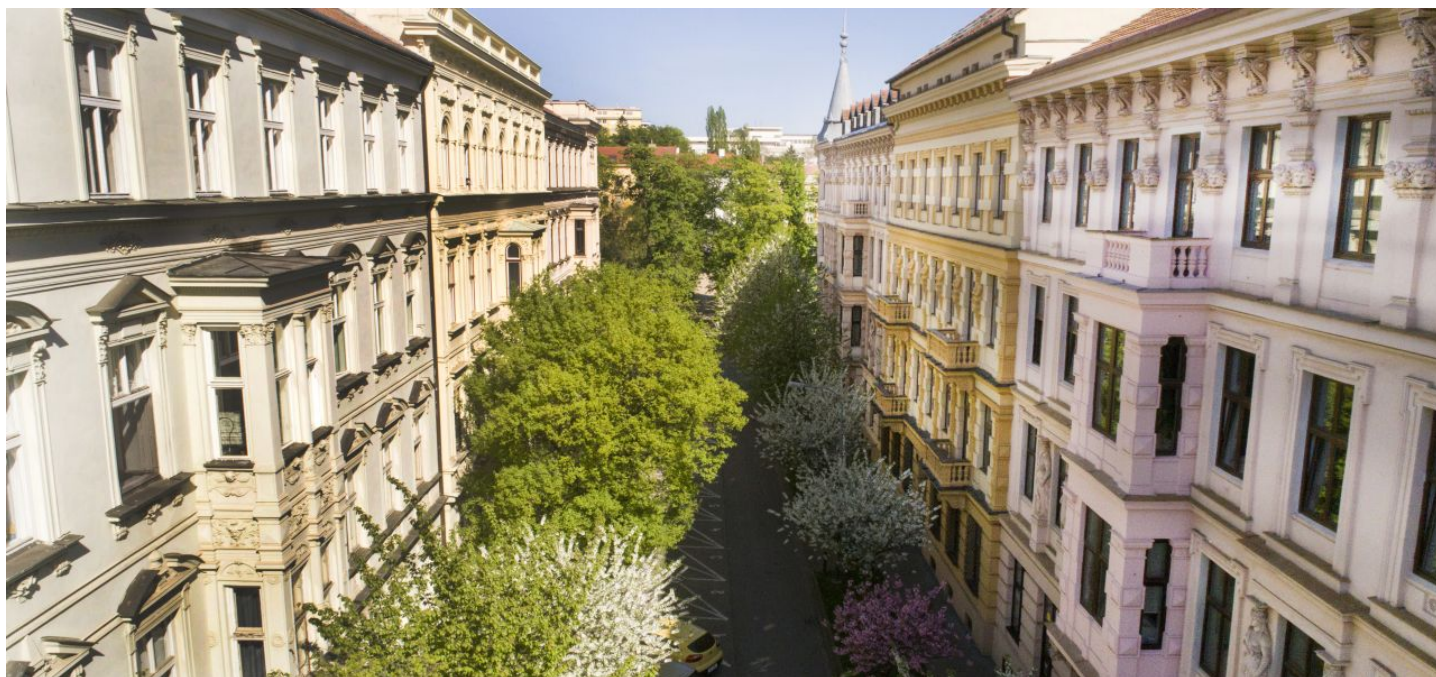

Byt 2+kk

64 m², Brno-město, Brno - střed, Hilleho

Prodáno

Byt 2+kk

64 m², Brno-město, Brno - střed, Hilleho

Prodáno

Celková plocha	64 m ²
Parkování	Možnost pronájmu parkovacího stání před domem.
Sklep	Ano
PENB	D
Referenční číslo	30802

Světlý byt se nachází na klidném místě přímo u parku Lužánky v nejatraktivnější brněnské lokalitě Černá Pole. Byt je součástí projektu Hilleho 6, jež spočívá v kompletní rekonstrukci reprezentativního činžovního domu v historizujícím stylu. Vznikne zde 17 bytových jednotek, které budou odpovídat současným nárokům na bydlení a zároveň si uchovají dobovou atmosféru. Dokončení je plánováno na červenec 2019.

Dům stojí v boční klidné ulici v důstojné městské čtvrti Černá Pole s množstvím historických staveb a vzrostlých stromů. Přímo u náměstí 28. října, v těsné blízkosti **parku Lužánky** a nedaleko **vily Tugendhat** i středu města, který je dostupný pěšky nebo 1 zastávkou tramvají. V okolí je kompletní občanská vybavenost: školy všech stupňů, restaurace, bary, kavárny, pošta, obchody, ale též například **Městské divadlo**.