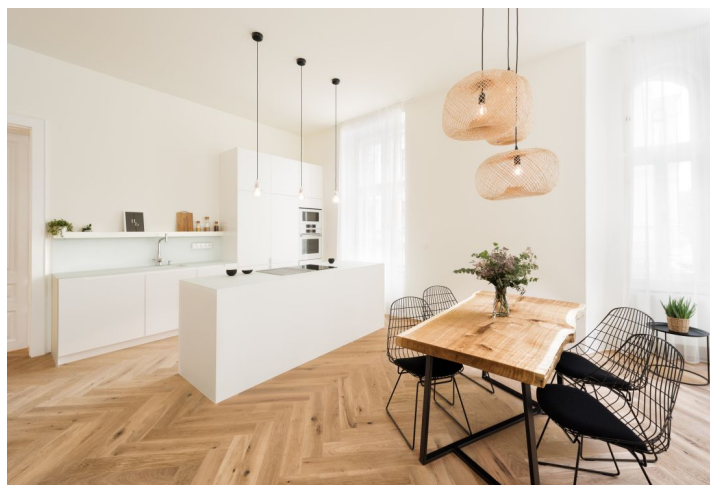

Byt 4+kk

110 m², Brno-město, Brno - střed, Hilleho

Prodáno