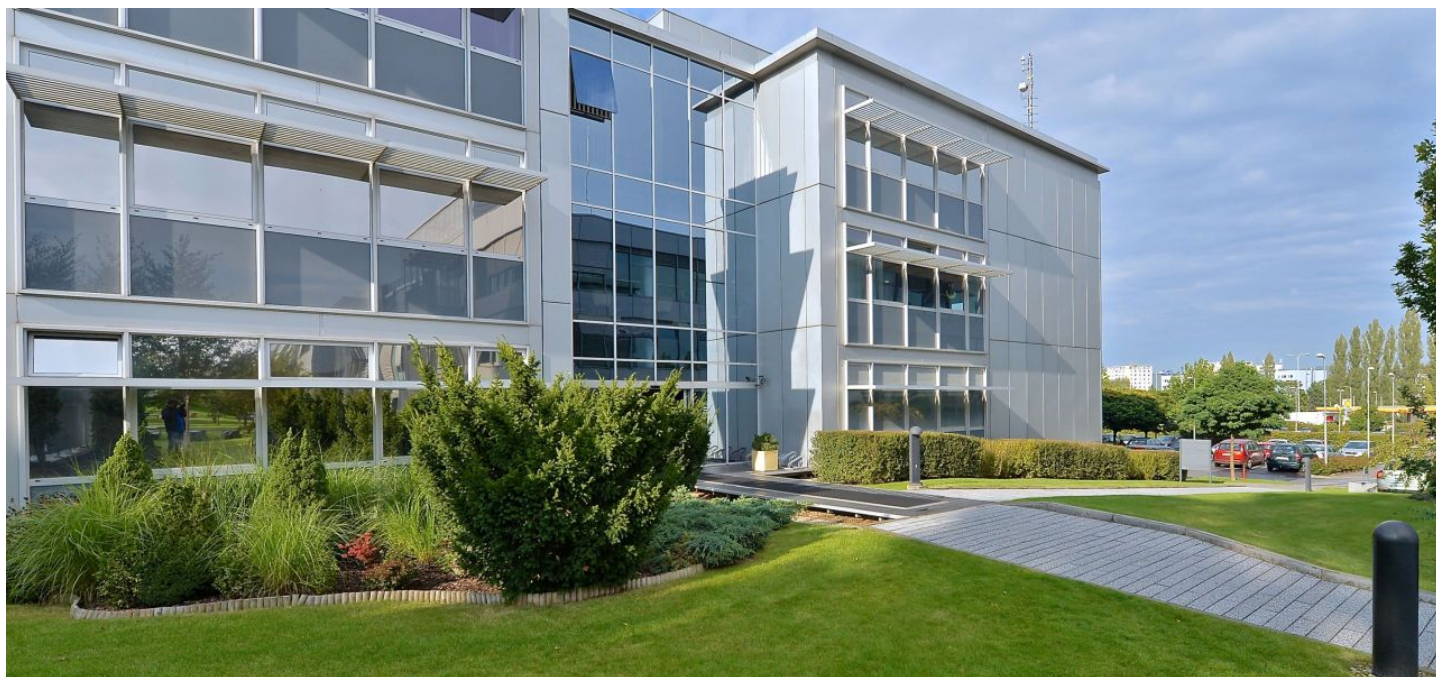

## Kancelářské prostory

Brno-město, Brno - Královo Pole, Technická

Pronajato

# Kancelářské prostory

Brno-město, Brno - Královo Pole, Technická

**Pronajato**

Poplatky za služby	138 Kč za m <sup>2</sup> / měsíčně
Plocha k dispozici	599 m <sup>2</sup>
Sklep	-
Parkování	Ano
PENB	C
Referenční číslo	30760

Kanceláře k pronájmu v 1. patře komplexu administrativních budov v těsném sousedství s kampusem Vysokého učení technického v Brně. Součástí komplexu jsou restaurace, bankovní pobočky a centrum sportovních aktivit.

**Lokalita:**

Komplex se nachází na severu Brna s dobře řešeným dopravním napojením na městský okruh, dálnici D1 a rychlostní silnici R43 Brno - Svitavy. V těsné blízkosti jsou zastávky MHD (tramvaj, trolejbus, autobus).