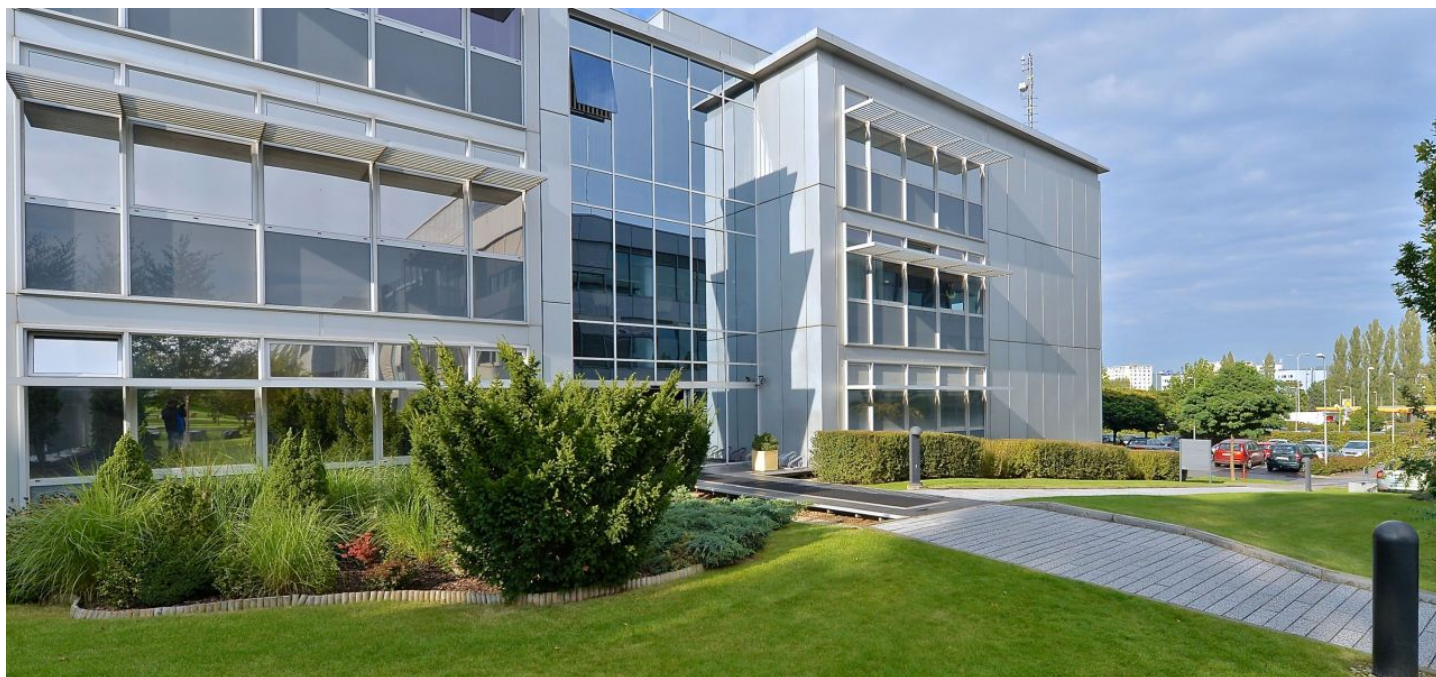

Kancelářské prostory

Brno-město, Brno - Královo Pole, Technická

Pronajato

Kancelářské prostory

Brno-město, Brno - Královo Pole, Technická

Pronajato

Poplatky za služby	138 Kč za m ² / měsíčně
Plocha k dispozici	599 m ²
Sklep	-
Parkování	Ano
PENB	C
Referenční číslo	30760

Kanceláře k pronájmu v 1. patře komplexu administrativních budov v těsném sousedství s kampusem Vysokého učení technického v Brně. Součástí komplexu jsou restaurace, bankovní pobočky a centrum sportovních aktivit.

Lokalita:

Komplex se nachází na severu Brna s dobře řešeným dopravním napojením na městský okruh, dálnici D1 a rychlostní silnici R43 Brno - Svitavy. V těsné blízkosti jsou zastávky MHD (tramvaj, trolejbus, autobus).

Vybavení a služby:

Celoprosklená fasáda, tvořená jednotlivými hliníkovými bloky s trojsklem
 Vysokorychlostní internet
 Inteligentní větrání budovy s rekuperací
 Otevíratelná okna
 Venkovní žaluzie
 Kuchyňský kout, sprcha a WC
 Podzemní i venkovní parkování
 Klidová zóna
 Ostraha objektu 24/7