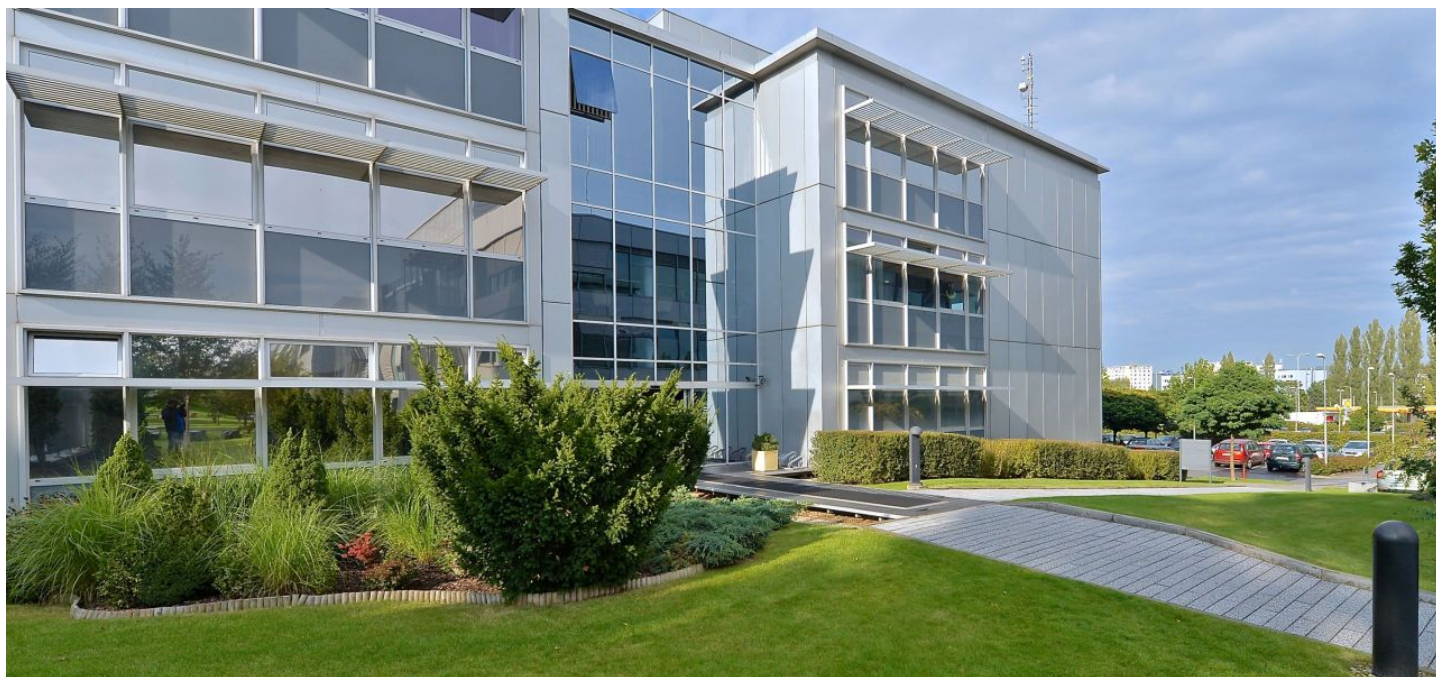

## Kancelářské prostory

Brno-město, Brno - Královo Pole, Technická

Pronajato

Brno-město, Brno - Královo Pole, Technická

Poplatky za služby	138 Kč za m <sup>2</sup> / měsíčně
Plocha k dispozici	599 m <sup>2</sup>
Sklep	-
Parkování	Ano
PENB	C
Referenční číslo	30760

Kanceláře k pronájmu v 1. patře komplexu administrativních budov v těsném sousedství s kampusem Vysokého učení technického v Brně. Součástí komplexu jsou restaurace, bankovní pobočky a centrum sportovních aktivit.

**Lokalita:**

Komplex se nachází na severu Brna s dobře řešeným dopravním napojením na městský okruh, dálnici D1 a rychlostní silnici R43 Brno - Svitavy. V těsné blízkosti jsou zastávky MHD (tramvaj, trolejbus, autobus).

**Vybavení a služby:**

Celoprosklená fasáda, tvořená jednotlivými hliníkovými bloky s trojsklem  
 Vysokorychlostní internet  
 Inteligentní větrání budovy s rekuperací  
 Otevíratelná okna  
 Venkovní žaluzie  
 Kuchyňský kout, sprcha a WC  
 Podzemní i venkovní parkování  
 Klidová zóna  
 Ostraha objektu 24/7