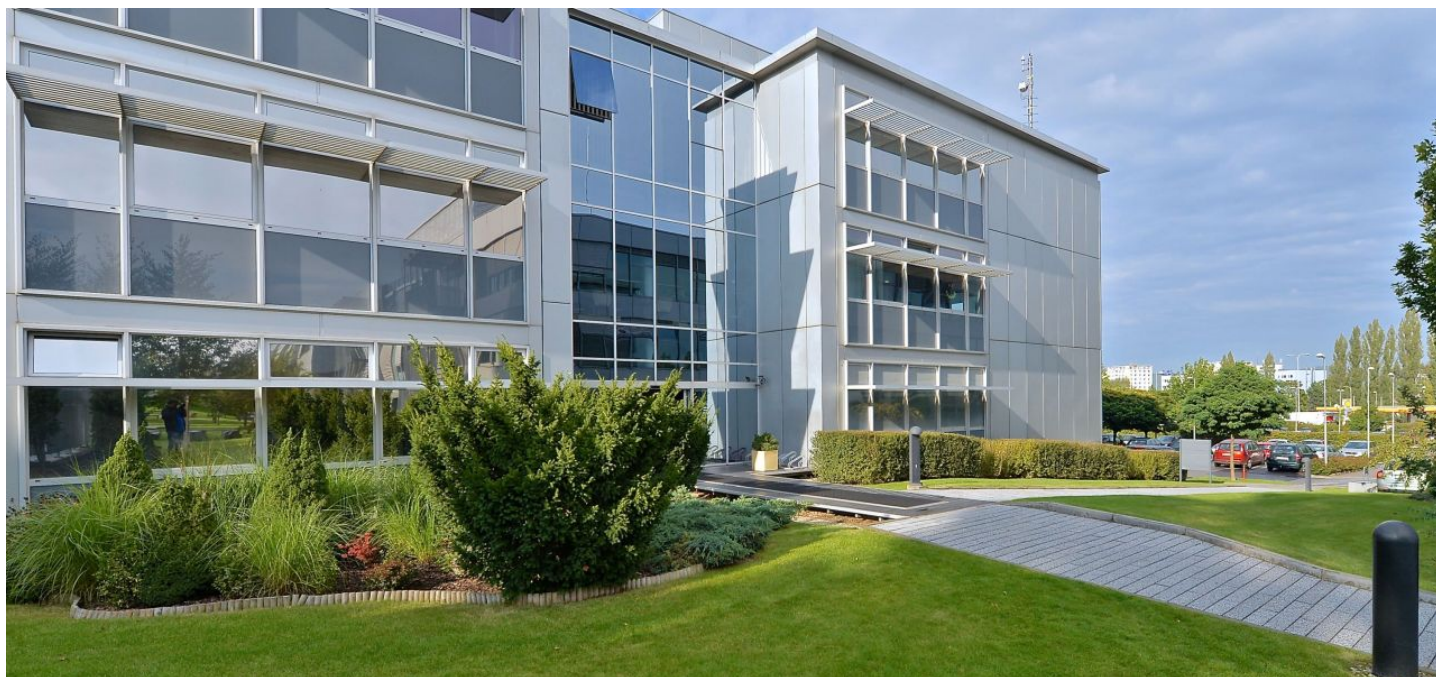

Kancelářské prostory

Brno-město, Brno - Královo Pole, Technická

Pronajato

Brno-město, Brno - Královo Pole, Technická

Poplatky za služby	138 Kč za m ² / měsíčně
Plocha k dispozici	599 m ²
Sklep	-
Parkování	Ano
PENB	C
Referenční číslo	30760

Kanceláře k pronájmu v 1. patře komplexu administrativních budov v těsném sousedství s kampusem Vysokého učení technického v Brně. Součástí komplexu jsou restaurace, bankovní pobočky a centrum sportovních aktivit.

Lokalita:

Komplex se nachází na severu Brna s dobře řešeným dopravním napojením na městský okruh, dálnici D1 a rychlostní silnici R43 Brno - Svitavy. V těsné blízkosti jsou zastávky MHD (tramvaj, trolejbus, autobus).

Vybavení a služby:

Celoprosklená fasáda, tvořená jednotlivými hliníkovými bloky s trojsklem
 Vysokorychlostní internet
 Inteligentní větrání budovy s rekuperací
 Otevíratelná okna
 Venkovní žaluzie
 Kuchyňský kout, sprcha a WC
 Podzemní i venkovní parkování
 Klidová zóna
 Ostraha objektu 24/7