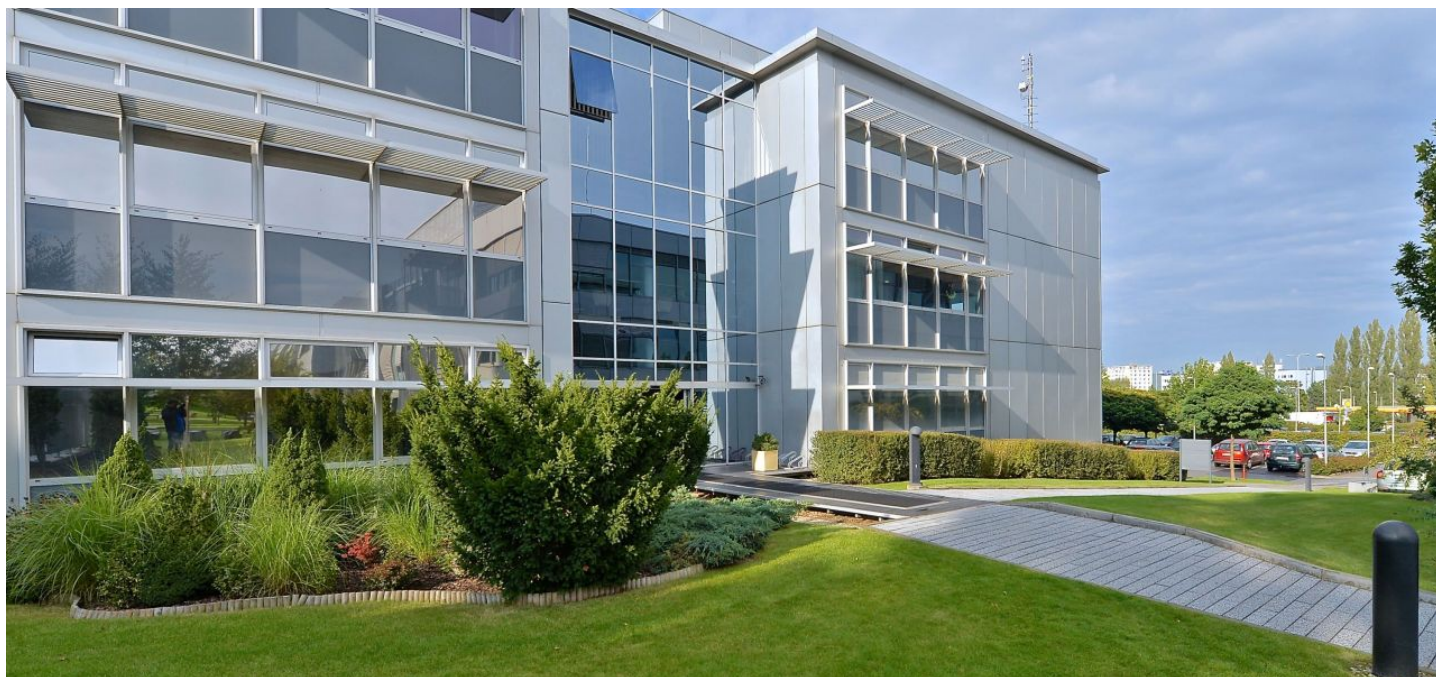

## Kancelářské prostory

Brno-město, Brno - Královo Pole, Technická

Pronajato

## Kancelářské prostory

Brno-město, Brno - Královo Pole, Technická

**Pronajato**

<b>Poplatky za služby</b>	138 Kč za m <sup>2</sup> / měsíčně
<b>Plocha k dispozici</b>	599 m <sup>2</sup>
<b>Sklep</b>	-
<b>Parkování</b>	Ano
<b>PENB</b>	C
<b>Referenční číslo</b>	30760

Kanceláře k pronájmu v 1. patře komplexu administrativních budov v těsném sousedství s kampusem Vysokého učení technického v Brně. Součástí komplexu jsou restaurace, bankovní pobočky a centrum sportovních aktivit.

### Lokalita:

Komplex se nachází na severu Brna s dobře řešeným dopravním napojením na městský okruh, dálnici D1 a rychlostní silnici R43 Brno - Svitavy. V těsné blízkosti jsou zastávky MHD (tramvaj, trolejbus, autobus).