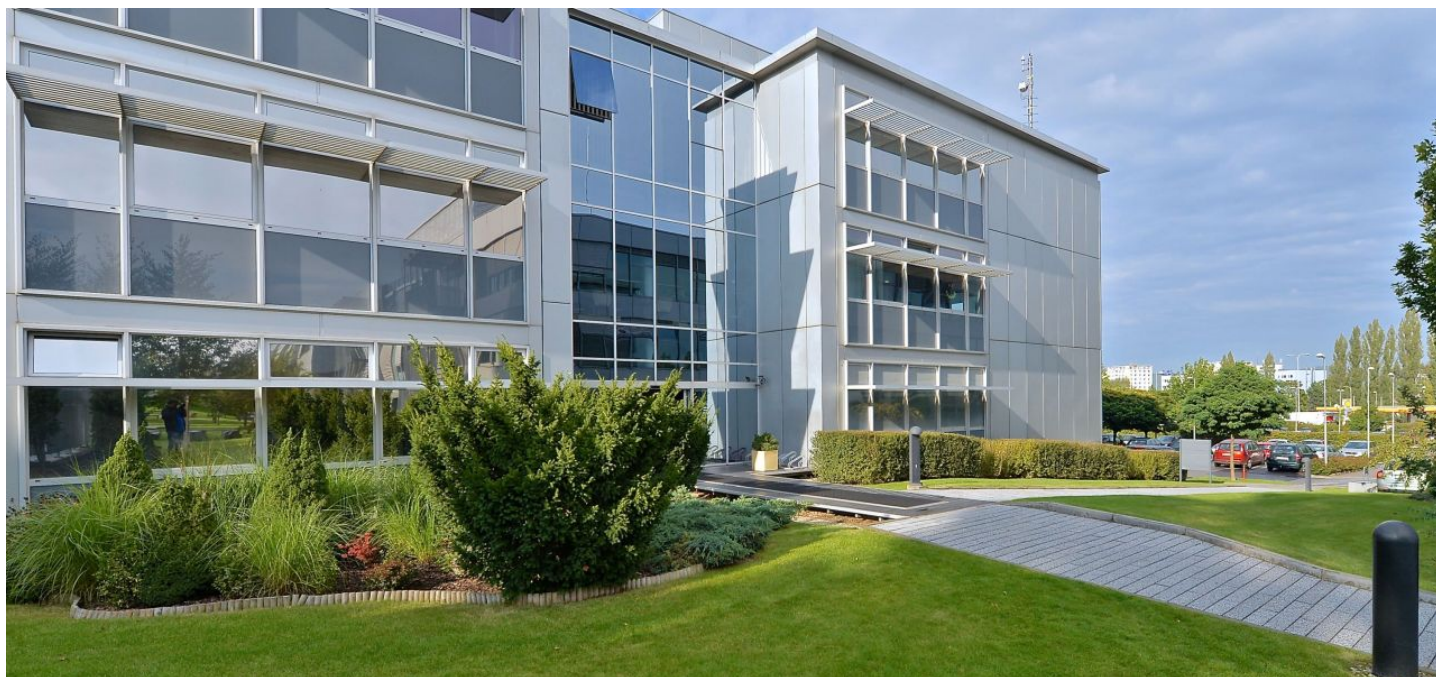

Kancelářské prostory

Brno, Brno - Královo Pole, Technická

Pronajato

Kancelářské prostory

Brno, Brno - Královo Pole, Technická

Pronajato

Poplatky za služby	138 Kč za m ² / měsíčně
Plocha k dispozici	599 m ²
Sklep	-
Parkování	Ano
PENB	C
Referenční číslo	30760

Kanceláře k pronájmu v 1. patře komplexu administrativních budov v těsném sousedství s kampusem Vysokého učení technického v Brně. Součástí komplexu jsou restaurace, bankovní pobočky a centrum sportovních aktivit.

Lokalita:

Komplex se nachází na severu Brna s dobře řešeným dopravním napojením na městský okruh, dálnici D1 a rychlostní silnici R43 Brno - Svitavy. V těsné blízkosti jsou zastávky MHD (tramvaj, trolejbus, autobus).

Vybavení a služby:

Celoprosklená fasáda, tvořená jednotlivými hliníkovými bloky s trojsklem
Vysokorychlostní internet
Inteligentní větrání budovy s rekuperací
Otevíratelná okna
Venkovní žaluzie
Kuchyňský kout, sprcha a WC
Podzemní i venkovní parkování
Klidová zóna
Ostraha objektu 24/7