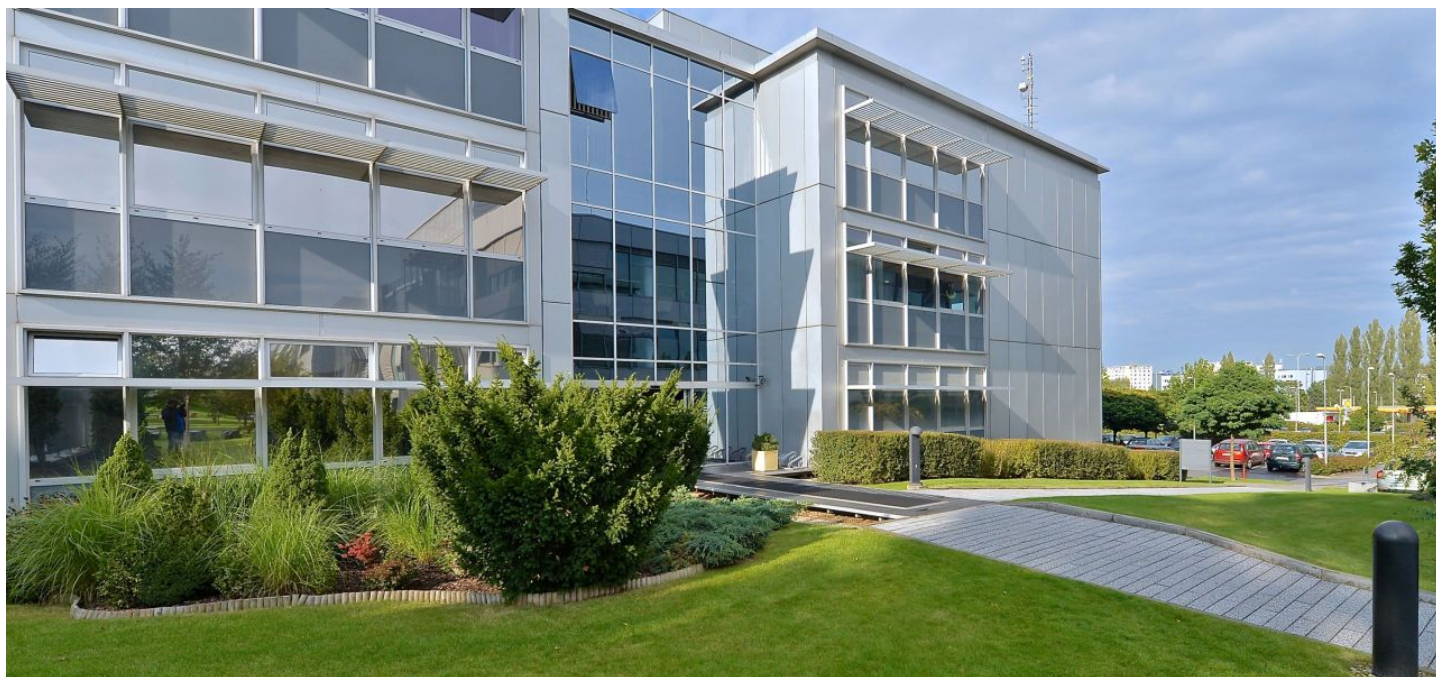

Kancelářské prostory

Brno, Brno - Královo Pole, Technická

Pronajato

Kancelářské prostory

Brno, Brno - Královo Pole, Technická

Pronajato

Poplatky za služby	138 Kč za m ² / měsíčně
Plocha k dispozici	599 m ²
Sklep	-
Parkování	Ano
PENB	C
Referenční číslo	30760

Kanceláře k pronájmu v 1. patře komplexu administrativních budov v těsném sousedství s kampusem Vysokého učení technického v Brně. Součástí komplexu jsou restaurace, bankovní pobočky a centrum sportovních aktivit.

Lokalita:

Komplex se nachází na severu Brna s dobře řešeným dopravním napojením na městský okruh, dálnici D1 a rychlostní silnici R43 Brno - Svitavy. V těsné blízkosti jsou zastávky MHD (tramvaj, trolejbus, autobus).

Vybavení a služby:

Celoprosklená fasáda, tvořená jednotlivými hliníkovými bloky s trojsklem
 Vysokorychlostní internet
 Inteligentní větrání budovy s rekuperací
 Otevíratelná okna
 Venkovní žaluzie
 Kuchyňský kout, sprcha a WC
 Podzemní i venkovní parkování
 Klidová zóna
 Ostraha objektu 24/7