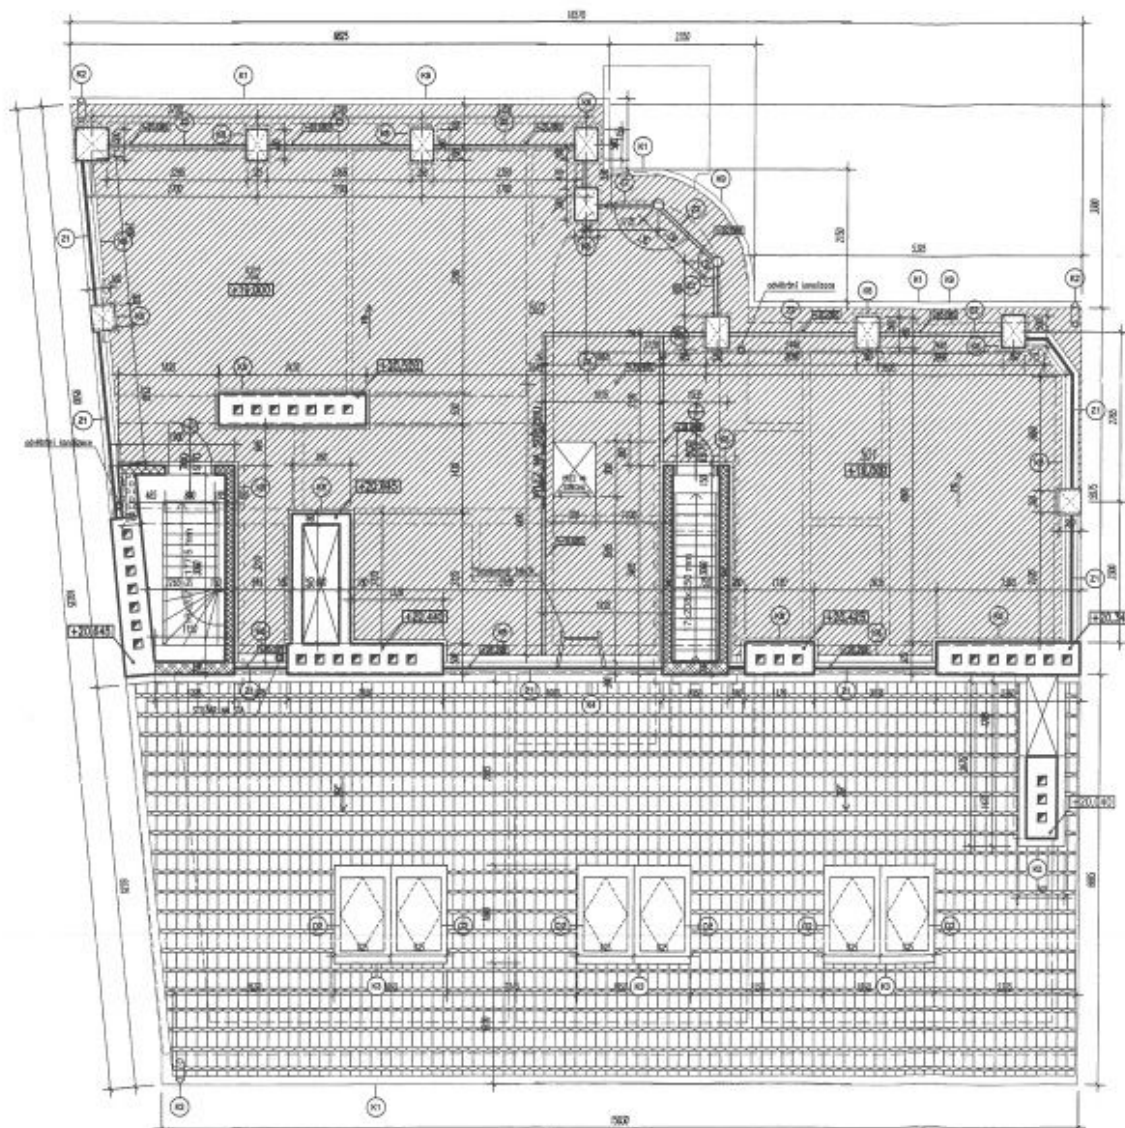

Byt 2+kk

79 m², Praha 10, Vršovice, Košická

Prodáno

PŮDORYS TERASY-M1:75