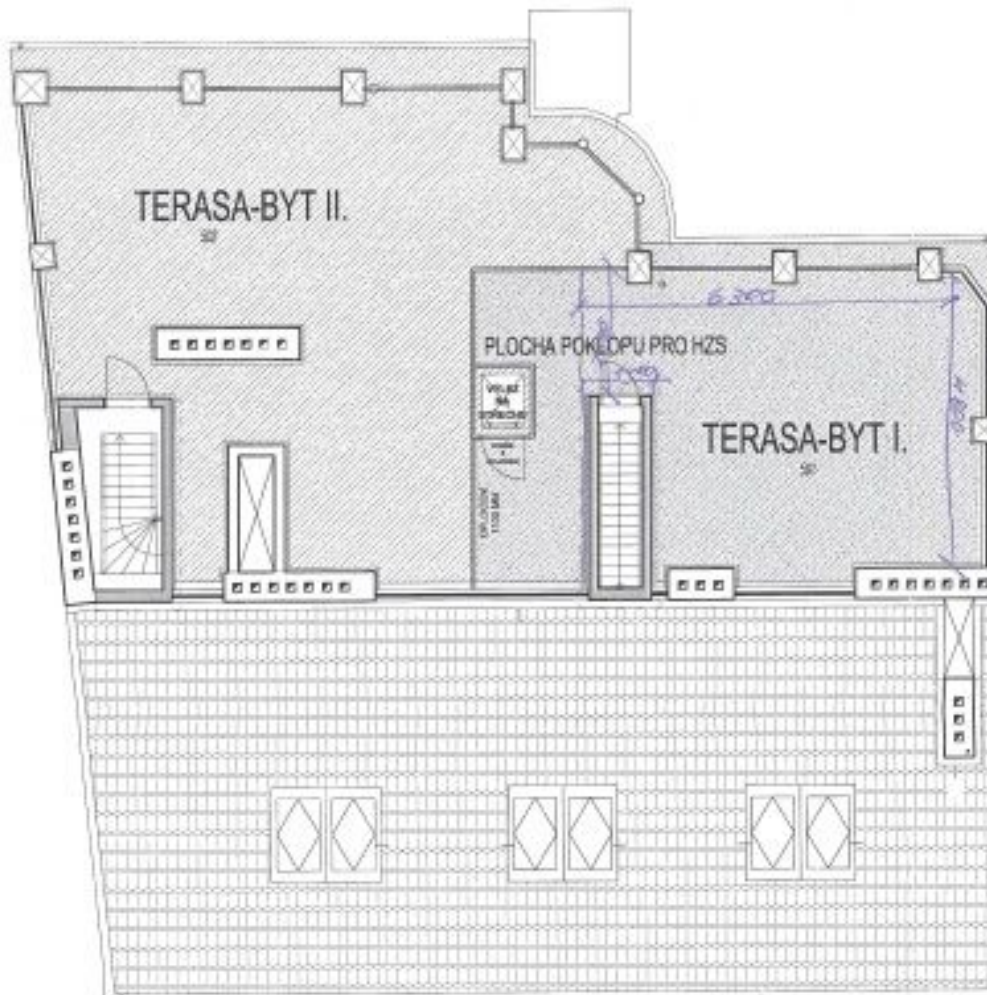

Byt 2+kk

79 m², Praha 10, Vršovice, Košická

Prodáno

PŮDORYS TERASY- M1:100

legenda místností

TERASA - byt I.		
číslo	název místnosti	plocha
501	terasa	28,32m²
	celkem	28,32m²
TERASA - byt II.		
číslo	název místnosti	plocha
502	terasa	65,86m²
	celkem	65,86m²
	PLOCHA POKLOPU PRO HZS	1,31m²
	plocha celkem	95,49m²