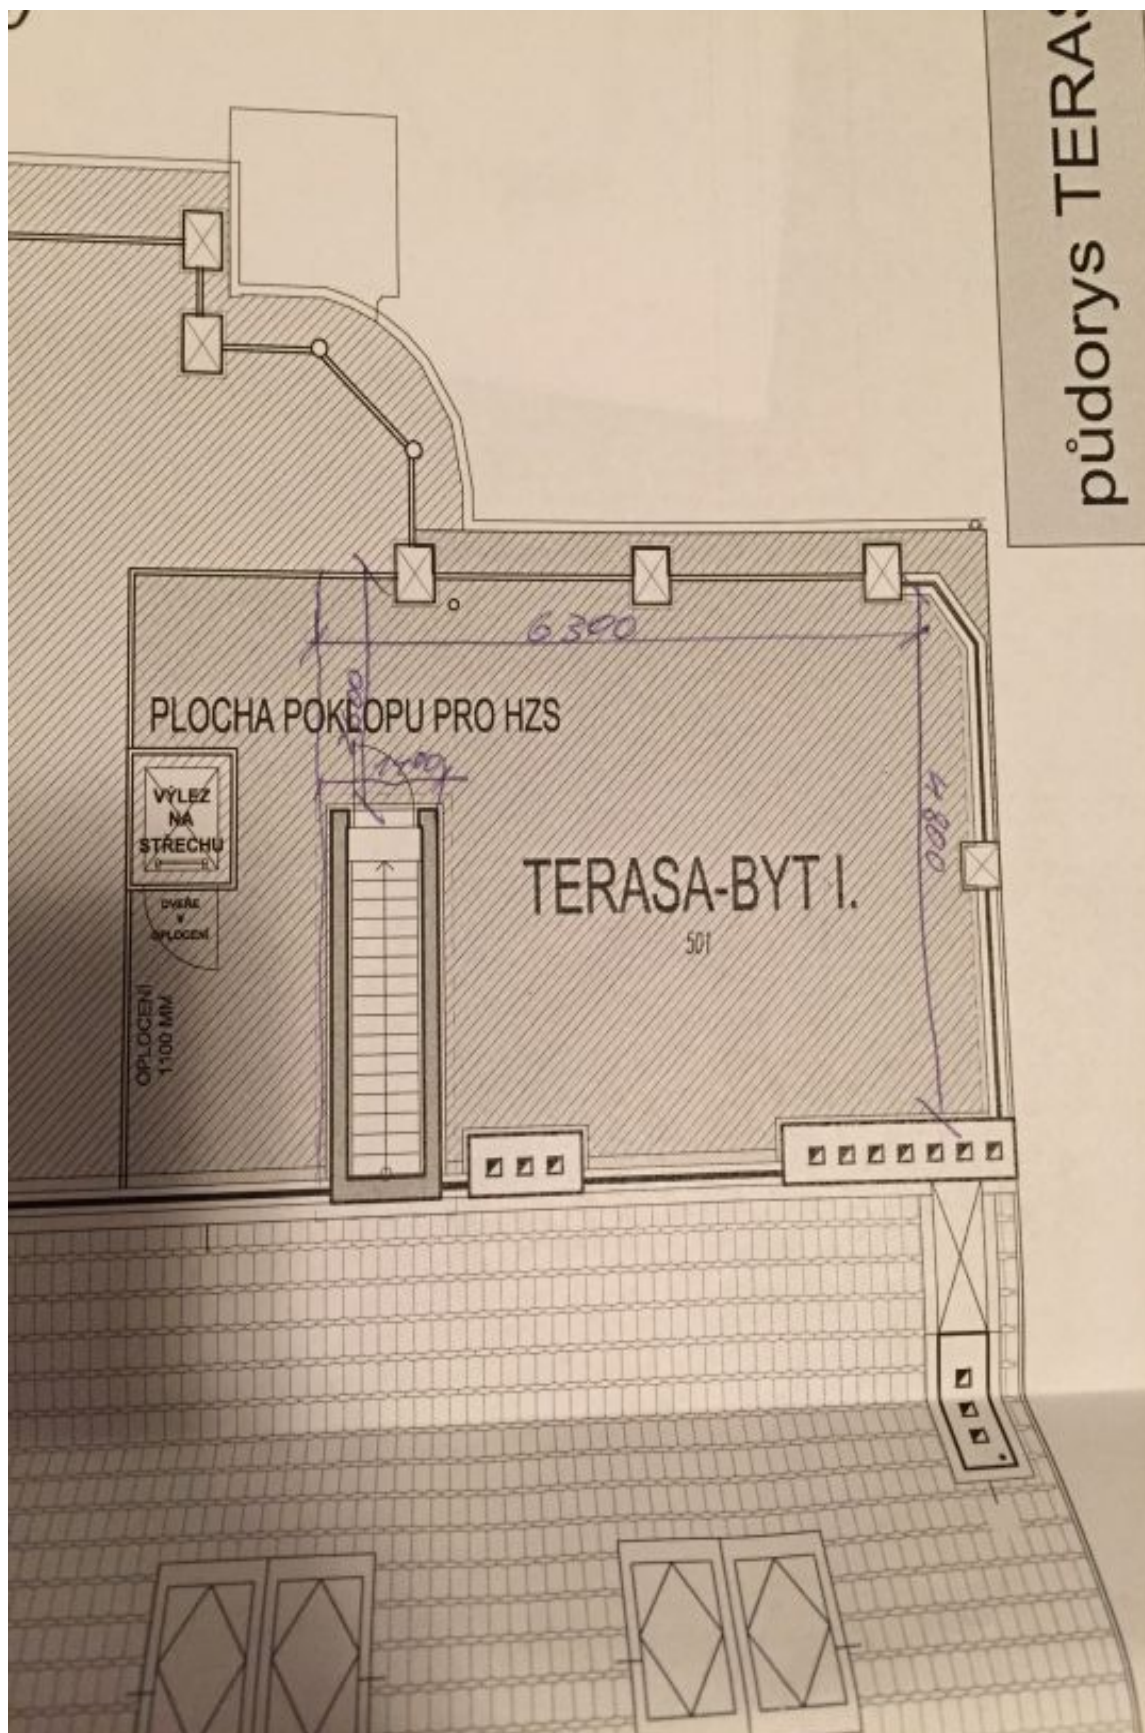

Byt 2+kk

79 m², Praha 10, Vršovice, Košická

Prodáno

**Byt 2+kk**79 m², Praha 10, Vršovice, Košická**Prodáno**

Celková plocha	79 m ²	terasa 27,34
Parkování	-	interier 52,26
Sklep	-	
Poplatky za služby	1 930 Kč měsíčně	
PENB	G	
Referenční číslo	30639	

* Výměra jednotky dle občanského zákoníku.

Plocha je tvořena součtem celé plochy jednotky a ohraničená obvodovými zdmi.

Byt 2+kk

79 m², Praha 10, Vršovice, Košická

Prodáno

Byt 2+kk

79 m², Praha 10, Vršovice, Košická

Prodáno

Byt 2+kk

79 m², Praha 10, Vršovice, Košická

Prodáno

PŮDORYS TERASY-M1:75

**Byt 2+kk**79 m², Praha 10, Vršovice, Košická**Prodáno****PŮDORYS PODKROVÍ- M1:100**

půdorys 6.N

legenda místností**BYT I.**

číslo	název místnosti	plocha
402	chodba	6,32 m ²
403	WC	1,03m ²
404	ložnice	13,08m ²
405	obývací pok.+kuchyně	25,52m ²
411	sprcha+prádelna	3,21m ²
412	schodiště	3,10m ²
celkem		52,34m ²

BYT II.

číslo	název místnosti	plocha
401	chodba	6,50m ²
406	pokoj	16,64m ²
407	obývací pokoj	29,65m ²
408	schody na terasu+prád.	5,11m ²
409	koupelna	5,81m ²
410	WC	0,96m ²
celkem		64,67m ²
plocha celkem		117,01m ²