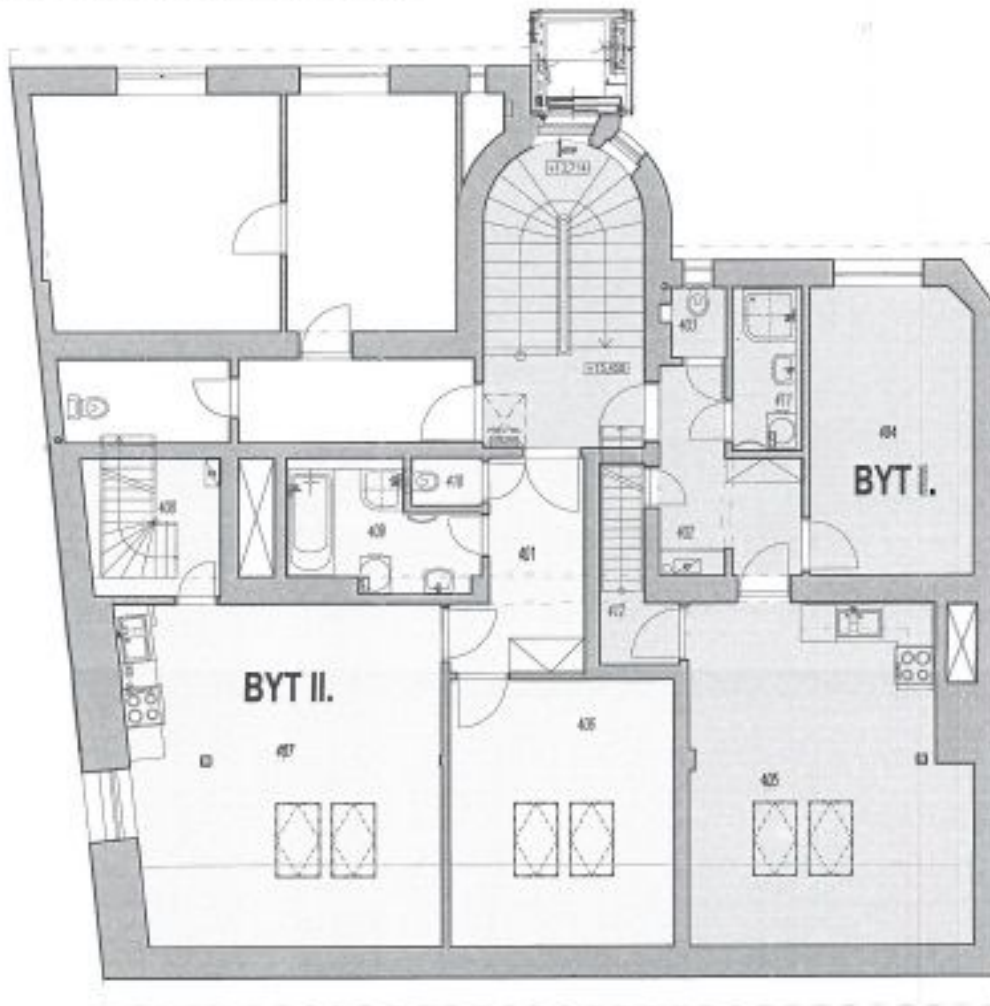

* Výměra jednotky dle občanského zákoníku.

Plocha je tvořena součtem celé plochy jednotky a ohraničená obvodovými zdmi.

Byt 2+kk

79 m², Praha 10, Vršovice, Košická

Prodáno

Byt 2+kk

79 m², Praha 10, Vršovice, Košická

Prodáno

Byt 2+kk

79 m², Praha 10, Vršovice, Košická

Prodáno

PŮDORYS TERASY-M1:75

Byt 2+kk

79 m², Praha 10, Vršovice, Košická

Prodáno

PŮDORYS PODKROVÍ- M1:100

legenda místností

BYT I.

číslo	název místnosti	plocha
402	chodba	6,32 m ²
403	WC	1,03m ²
404	ložnice	13,08m ²
405	obývací pok.+kuchyně	25,52m ²
411	sprcha+prádelna	3,21m ²
412	schodiště	3,10m ²
celkem		52,34m ²

BYT II.

číslo	název místnosti	plocha
401	chodba	6,50m ²
406	pokoj	16,64m ²
407	obývací pokoj	29,65m ²
408	schody na terasu+prád.	5,11m ²
409	koupelna	5,81m ²
410	WC	0,96m ²
celkem		64,67m ²
plocha celkem		117,01m ²