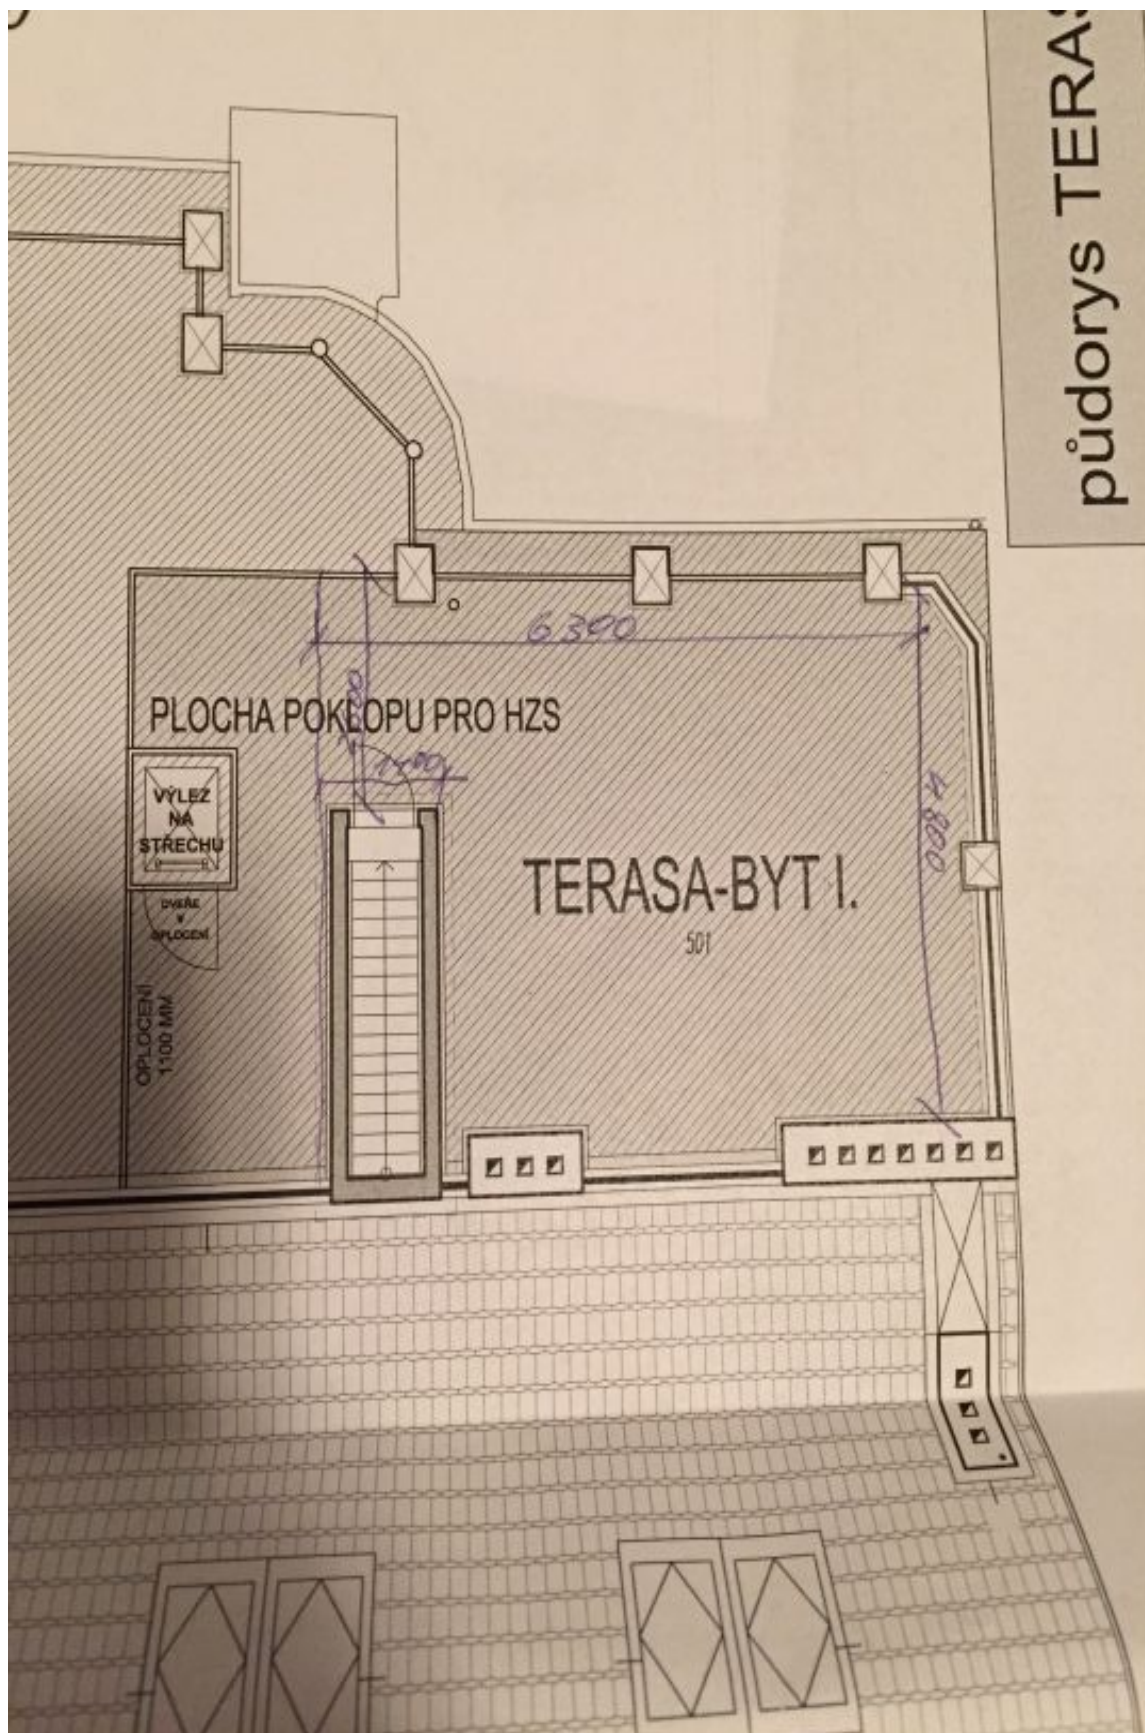

Byt 2+kk

79 m², Praha 10, Vršovice, Košická

Prodáno

**Byt 2+kk**79 m², Praha 10, Vršovice, Košická**Prodáno**

Celková plocha	79 m ²	terasa 27,34
Parkování	-	interier 52,26
Sklep	-	
Poplatky za služby	1 930 Kč měsíčně	
PENB	G	
Referenční číslo	30639	

* Výměra jednotky dle občanského zákoníku.

Plocha je tvořena součtem celé plochy jednotky a ohraničená obvodovými zdmi.

Byt 2+kk

79 m², Praha 10, Vršovice, Košická

Prodáno

Byt 2+kk

79 m², Praha 10, Vršovice, Košická

Prodáno

Byt 2+kk

79 m², Praha 10, Vršovice, Košická

Prodáno

PŮDORYS TERASY-M1:75

Byt 2+kk

79 m², Praha 10, Vršovice, Košická

Prodáno

PŮDORYS PODKROVÍ- M1:100

legenda místností

BYT I.

číslo	název místnosti	plocha
402	chodba	6,32 m ²
403	WC	1,03m ²
404	ložnice	13,08m ²
405	obývací pok.+kuchyně	25,52m ²
411	sprcha+prádelna	3,21m ²
412	schodiště	3,10m ²
celkem		52,34m ²