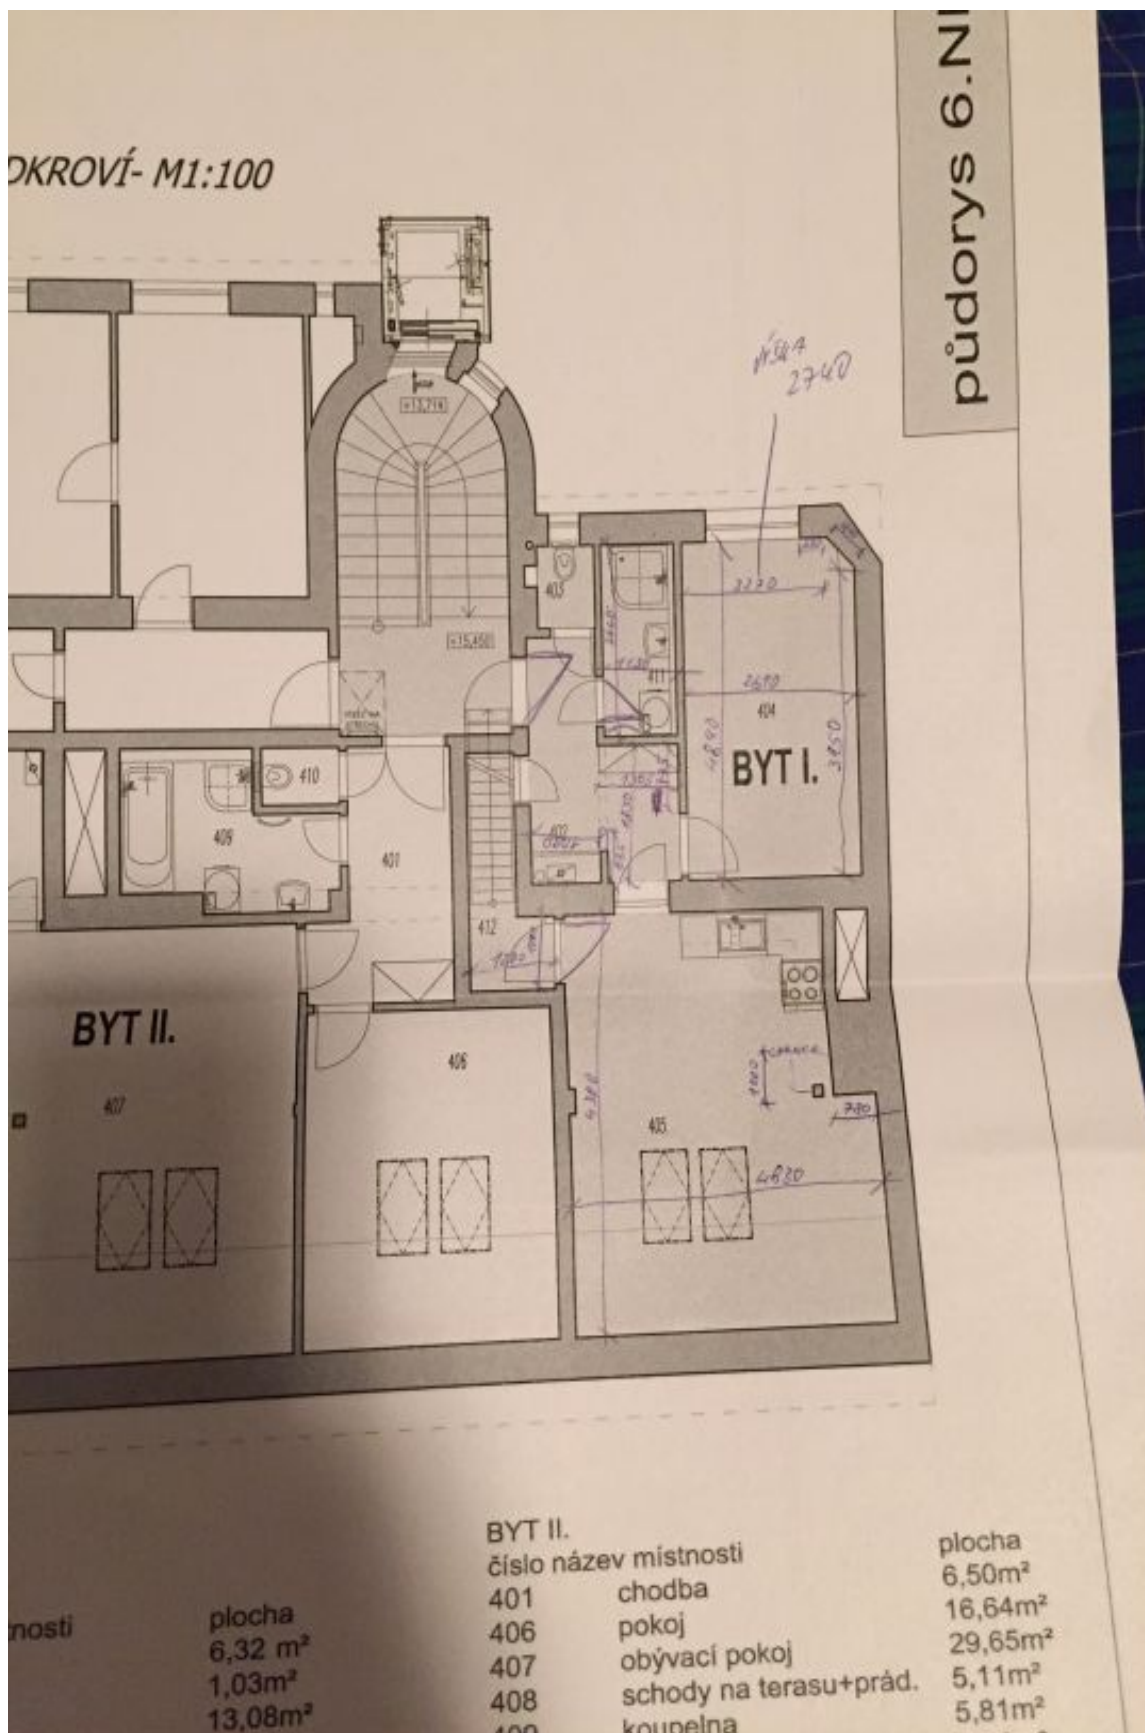

Byt 2+kk

79 m², Praha 10, Vršovice, Košická

Prodáno

**Byt 2+kk**79 m², Praha 10, Vršovice, Košická**Prodáno**

Celková plocha	79 m ²	terasa 27,34
Parkování	-	interier 52,26
Sklep	-	
Poplatky za služby	1 930 Kč měsíčně	
PENB	G	
Referenční číslo	30639	

* Výměra jednotky dle občanského zákoníku.

Plocha je tvořena součtem celé plochy jednotky a ohraničená obvodovými zdmi.

Byt 2+kk

79 m², Praha 10, Vršovice, Košická

Prodáno

Byt 2+kk

79 m², Praha 10, Vršovice, Košická

PŮDORYS PODKROVÍ- M1:100

legenda místností

BYT I.

číslo	název místnosti	plocha
402	chodba	6,32 m ²
403	WC	1,03m ²
404	ložnice	13,08m ²
405	obývací pok.+kuchyně	25,52m ²
411	sprcha+prádelna	3,21m ²
412	schodiště	3,10m ²
celkem		52,34m ²

BYT II.

číslo	název místnosti	plocha
401	chodba	6,50m ²
406	pokoj	16,64m ²
407	obývací pokoj	29,65m ²
408	schody na terasu+prád.	5,11m ²
409	koupelna	5,81m ²
410	WC	0,96m ²
celkem		64,67m ²
plocha celkem		117,01m ²