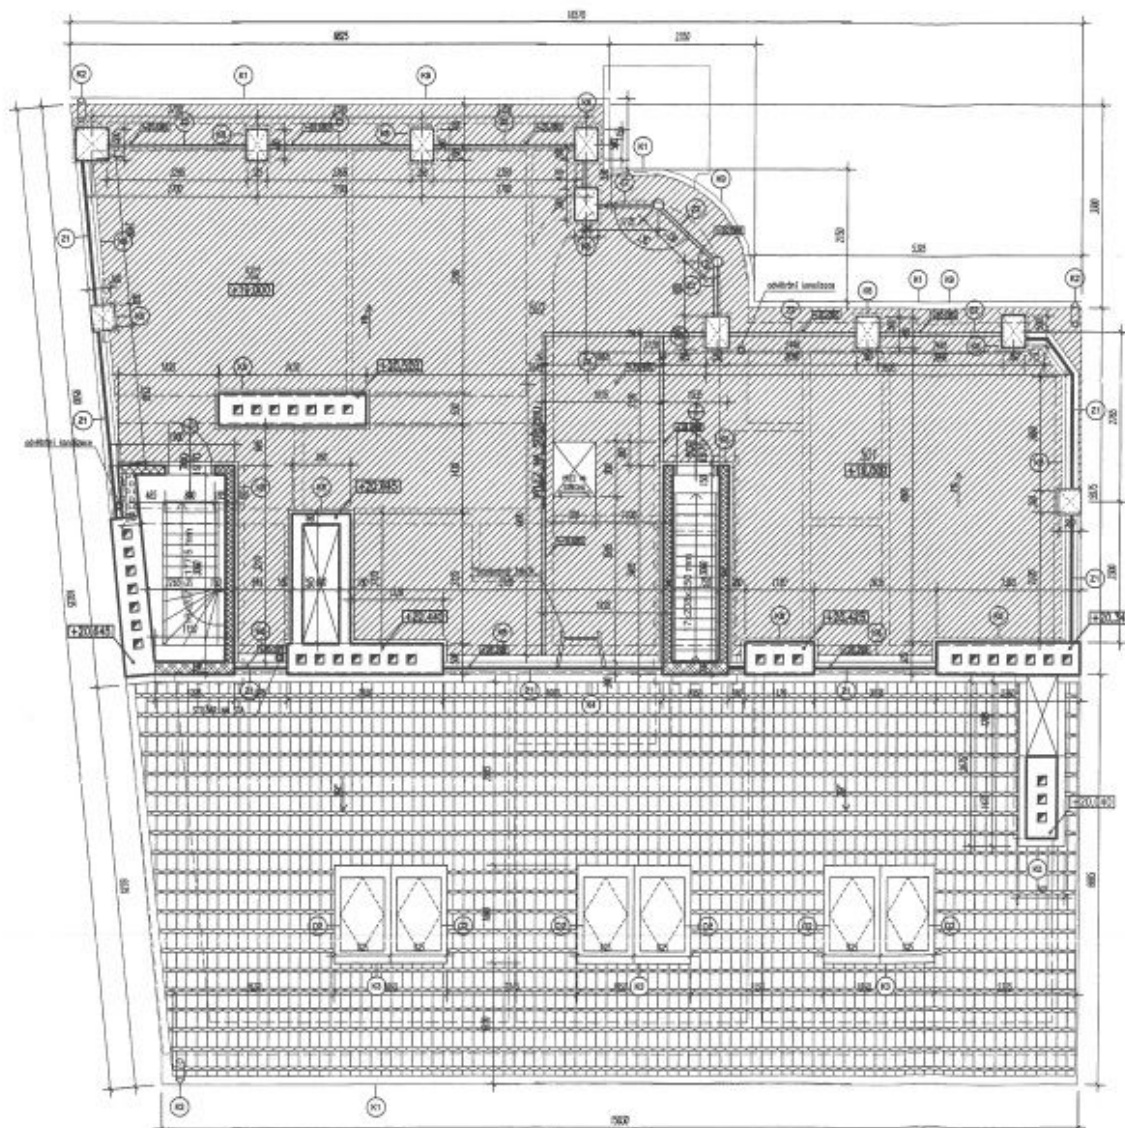

* Výměra jednotky dle občanského zákoníku.

Plocha je tvořena součtem celé plochy jednotky a ohraničená obvodovými zdmi.

Byt 2+kk

79 m², Praha 10, Vršovice, Košická

Prodáno

Byt 2+kk

79 m², Praha 10, Vršovice, Košická

Prodáno

Byt 2+kk

79 m², Praha 10, Vršovice, Košická

Prodáno

PŮDORYS TERASY-M1:75

**Byt 2+kk**79 m², Praha 10, Vršovice, Košická**Prodáno****PŮDORYS PODKROVÍ- M1:100**

půdorys 6.N

legenda místností**BYT I.**

číslo	název místnosti	plocha
402	chodba	6,32 m ²
403	WC	1,03m ²
404	ložnice	13,08m ²
405	obývací pok.+kuchyně	25,52m ²
411	sprcha+prádelna	3,21m ²
412	schodiště	3,10m ²
celkem		52,34m ²

BYT II.

číslo	název místnosti	plocha
401	chodba	6,50m ²
406	pokoj	16,64m ²
407	obývací pokoj	29,65m ²
408	schody na terasu+prád.	5,11m ²
409	koupelna	5,81m ²
410	WC	0,96m ²
celkem		64,67m ²
plocha celkem		117,01m ²