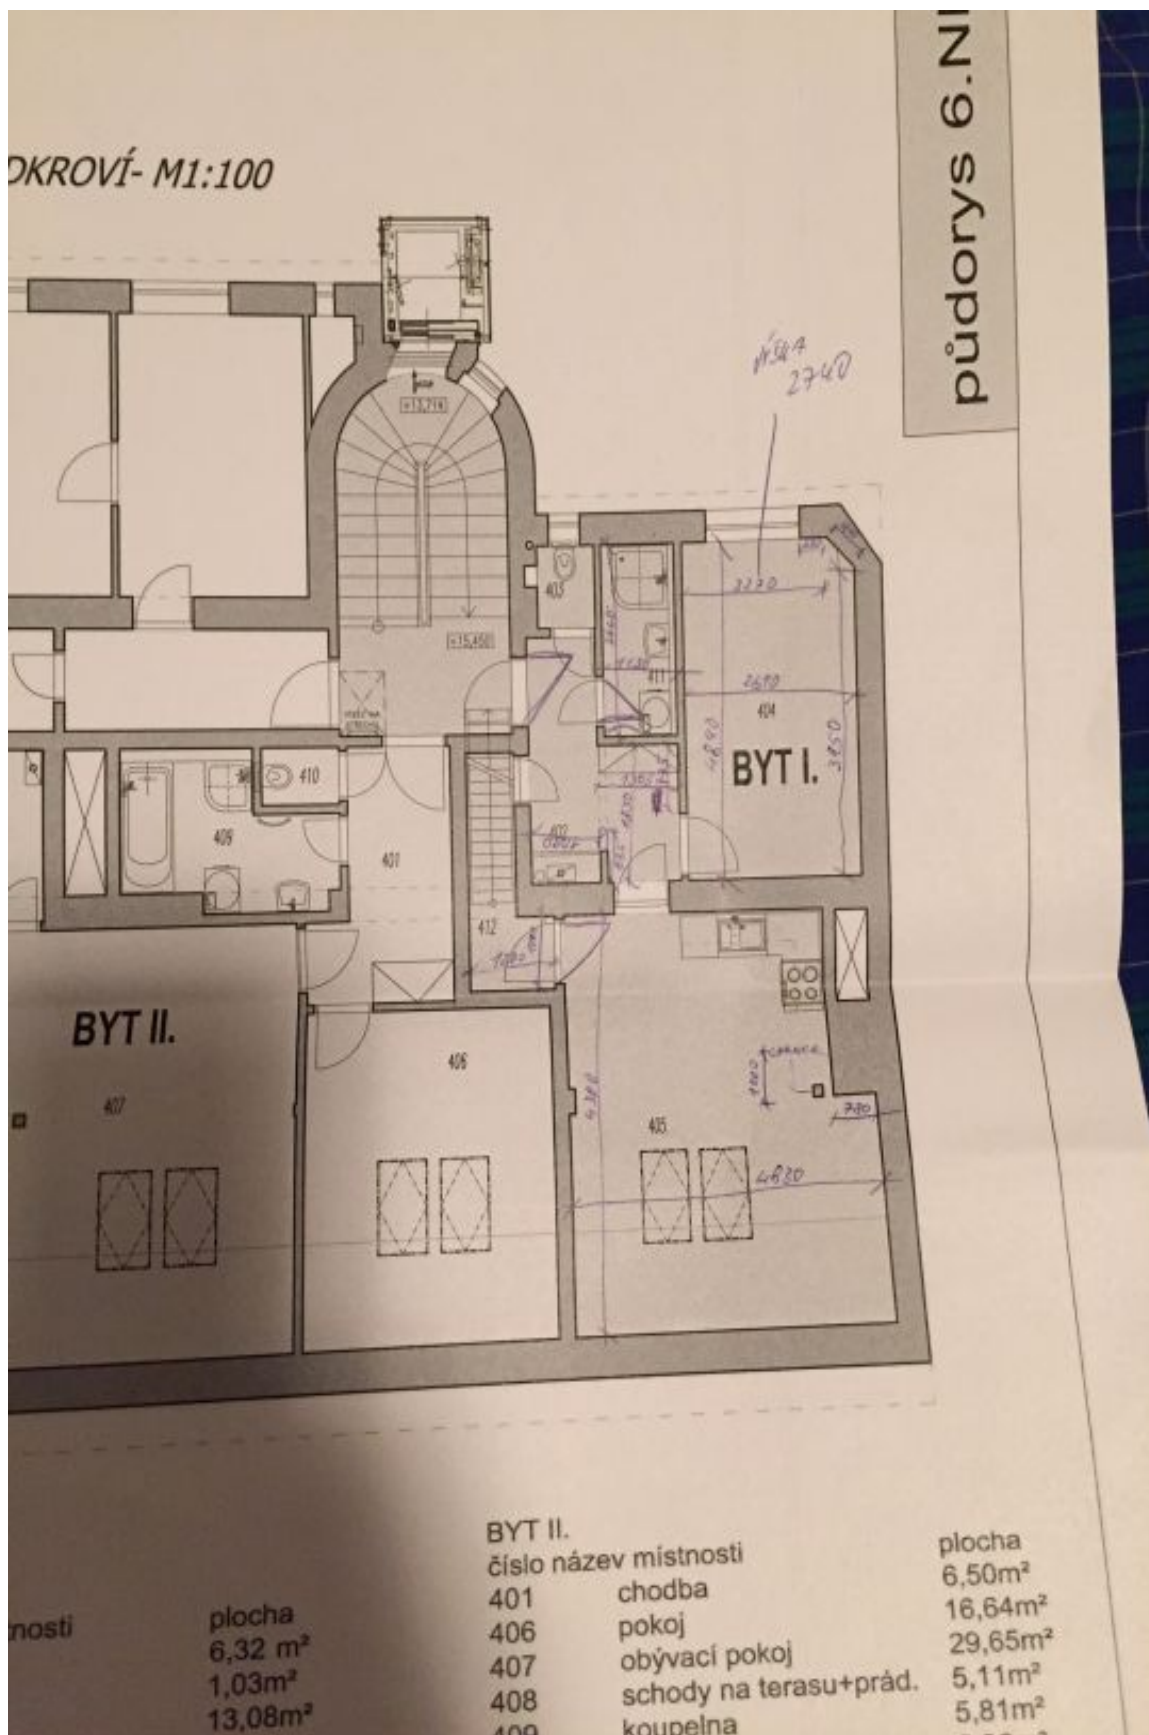

Byt 2+kk

79 m², Praha 10, Vršovice, Košická

Prodáno

**Byt 2+kk**79 m², Praha 10, Vršovice, Košická**Prodáno**

Celková plocha	79 m ²	terasa 27,34
Parkování	-	interier 52,26
Sklep	-	
Poplatky za služby	1 930 Kč měsíčně	
PENB	G	
Referenční číslo	30639	

* Výměra jednotky dle občanského zákoníku.

Plocha je tvořena součtem celé plochy jednotky a ohraničená obvodovými zdmi.

Byt 2+kk

79 m², Praha 10, Vršovice, Košická

Prodáno

Byt 2+kk

79 m², Praha 10, Vršovice, Košická

Prodáno

Byt 2+kk

79 m², Praha 10, Vršovice, Košická

Prodáno

PŮDORYS TERASY-M1:75

**Byt 2+kk**79 m², Praha 10, Vršovice, Košická**Prodáno****PŮDORYS PODKROVÍ- M1:100**

půdorys 6.N

legenda místností**BYT I.**

číslo	název místnosti	plocha
402	chodba	6,32 m ²
403	WC	1,03m ²
404	ložnice	13,08m ²
405	obývací pok.+kuchyně	25,52m ²
411	sprcha+prádelna	3,21m ²
412	schodiště	3,10m ²
celkem		52,34m ²

BYT II.

číslo	název místnosti	plocha
401	chodba	6,50m ²
406	pokoj	16,64m ²
407	obývací pokoj	29,65m ²
408	schody na terasu+prád.	5,11m ²
409	koupelna	5,81m ²
410	WC	0,96m ²
celkem		64,67m ²
plocha celkem		117,01m ²