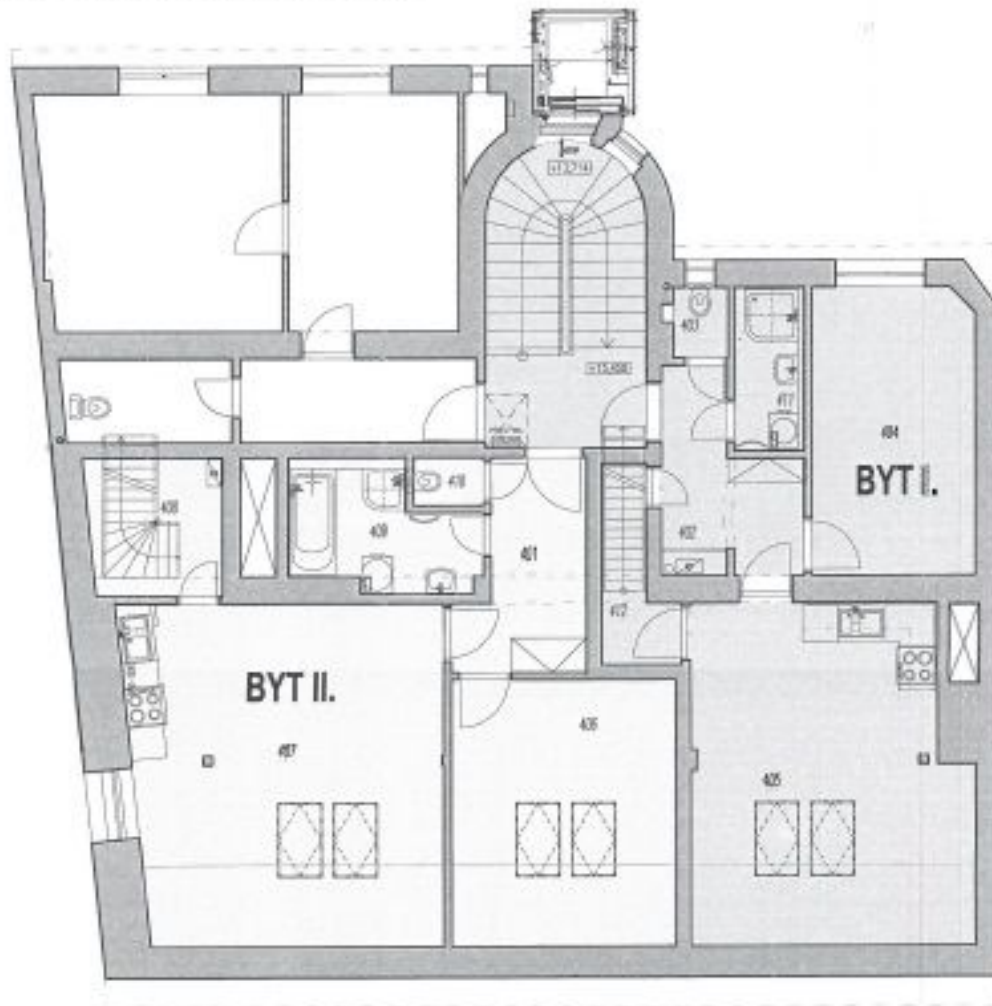

* Výměra jednotky dle občanského zákoníku.

Plocha je tvořena součtem celé plochy jednotky a ohraničená obvodovými zdmi.

Byt 2+kk

79 m², Praha 10, Vršovice, Košická

Prodáno

Byt 2+kk

79 m², Praha 10, Vršovice, Košická

Prodáno

Byt 2+kk

79 m², Praha 10, Vršovice, Košická

Prodáno

PŮDORYS TERASY-M1:75

**Byt 2+kk**79 m², Praha 10, Vršovice, Košická**Prodáno****PŮDORYS PODKROVÍ- M1:100**

půdorys 6.N

legenda místností**BYT I.**

číslo	název místnosti	plocha
402	chodba	6,32 m ²
403	WC	1,03m ²
404	ložnice	13,08m ²
405	obývací pok.+kuchyně	25,52m ²
411	sprcha+prádelna	3,21m ²
412	schodiště	3,10m ²
celkem		52,34m ²

BYT II.

číslo	název místnosti	plocha
401	chodba	6,50m ²
406	pokoj	16,64m ²
407	obývací pokoj	29,65m ²
408	schody na terasu+prád.	5,11m ²
409	koupelna	5,81m ²
410	WC	0,96m ²
celkem		64,67m ²
plocha celkem		117,01m ²

Byt 2+kk

79 m², Praha 10, Vršovice, Košická

Prodáno

PŮDORYS TERASY- M1:100

legenda místností

TERASA - byt I.		
číslo	název místnosti	plocha
501	terasa	28,32m ²
	celkem	28,32m ²
TERASA - byt II.		
číslo	název místnosti	plocha
502	terasa	65,86m ²
	celkem	65,86m ²
PLOCHA POKLOPU PRO HZS		1,31m ²
	<i>plocha celkem</i>	95,49m ²