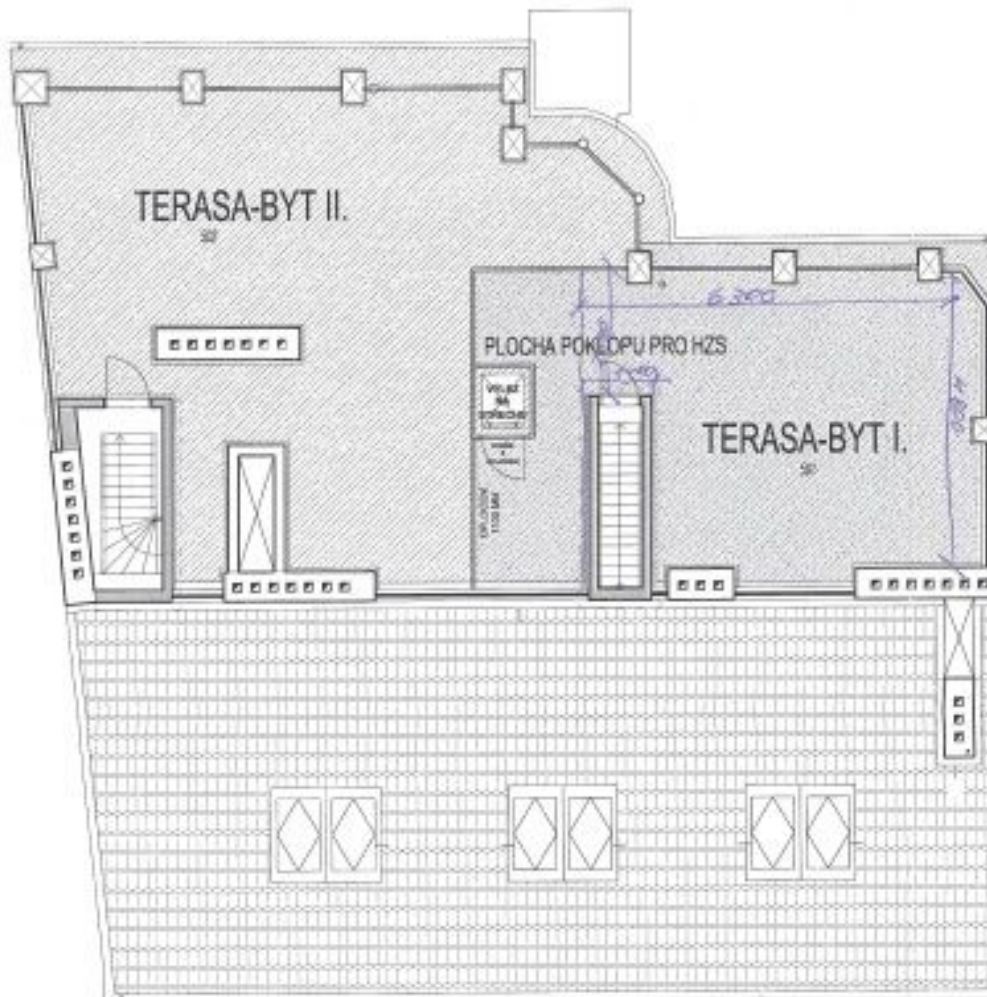

* Výměra jednotky dle občanského zákoníku.

Plocha je tvořena součtem celé plochy jednotky a ohraničená obvodovými zdmi.

Byt 2+kk

79 m², Praha 10, Vršovice, Košická

Prodáno

Byt 2+kk

79 m², Praha 10, Vršovice, Košická

Prodáno

Byt 2+kk

79 m², Praha 10, Vršovice, Košická

Prodáno

PŮDORYS TERASY-M1:75

**Byt 2+kk**79 m², Praha 10, Vršovice, Košická**Prodáno****PŮDORYS PODKROVÍ- M1:100**

půdorys 6.N

legenda místností**BYT I.**

číslo	název místnosti	plocha
402	chodba	6,32 m ²
403	WC	1,03m ²
404	ložnice	13,08m ²
405	obývací pok.+kuchyně	25,52m ²
411	sprcha+prádelna	3,21m ²
412	schodiště	3,10m ²
celkem		52,34m ²

BYT II.

číslo	název místnosti	plocha
401	chodba	6,50m ²
406	pokoj	16,64m ²
407	obývací pokoj	29,65m ²
408	schody na terasu+prád.	5,11m ²
409	koupelna	5,81m ²
410	WC	0,96m ²
celkem		64,67m ²
plocha celkem		117,01m ²

Byt 2+kk

79 m², Praha 10, Vršovice, Košická

Prodáno

PŮDORYS TERASY- M1:100

legenda místností

TERASA - byt I.		
číslo	název místnosti	plocha
501	terasa	28,32m ²
	celkem	28,32m ²
TERASA - byt II.		
číslo	název místnosti	plocha
502	terasa	65,86m ²
	celkem	65,86m ²
PLOCHA POKLOPU PRO HZS		1,31m ²
	<i>plocha celkem</i>	95,49m ²