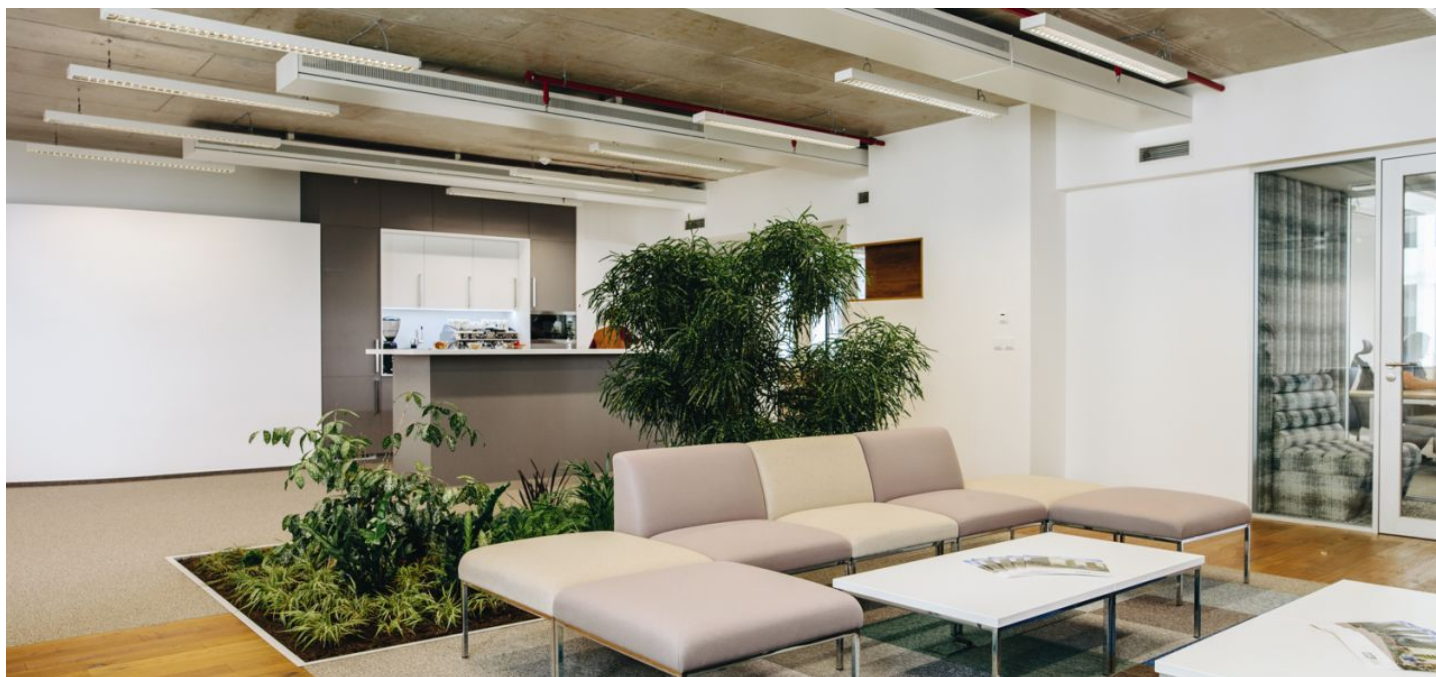

Kancelářské prostory

Brno-město, Brno - Slatina, Tuřanka

Pronajato