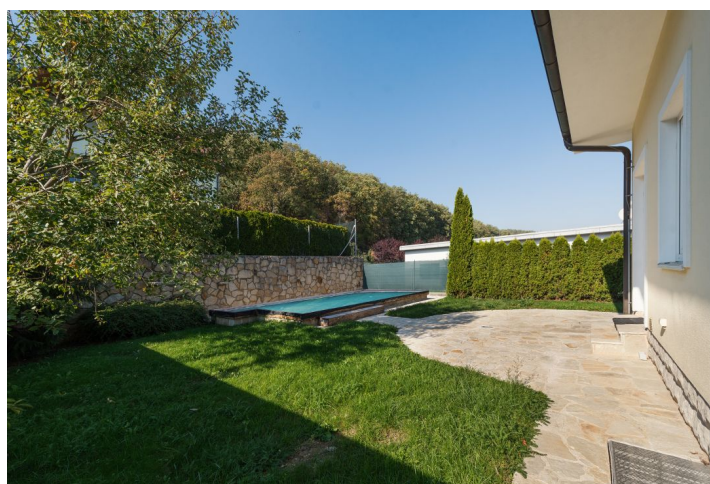

Rodinný dům 6+kk

Cena na vyžádání

320 m², Brno-město, Brno - Ivanovice

Rodinný dům 6+kk

Cena na vyžádání

320 m², Brno-město, Brno - Ivanovice

Pozemek	457 m ²
Zastavěná plocha	124 m ²
Zahrada	333 m ²
Parkování	Garáž
Garáž	Ano
Sklep	Ano
PENB	D
Referenční číslo	30603

Velkorysý rodinný dům se zahradou a krásnými výhledy stojí ve slepé ulici klidné rezidenční zástavby. Oblíbená brněnská čtvrť Ivanovice má rozvinutou infrastrukturu a snadnou dostupnost středu města, k příjemnému bydlení přispívá těsná blízkost přírodního parku Baba.

Součástí přízemí je prostorná vstupní hala, spíž, sklad a velká místnost vhodná například pro fitness nebo hernu. Ve 2. podlaží v úrovni zahrady je umístěn obytný prostor s jídelnou a kuchyní. K místnosti přiléhá **zahradní terasa** na západní straně, na východní straně **balkón**. Dále je zde hostinská ložnice, světlá a vzdušná koupelna, samostatná toaleta a technická místnost. Podkroví tvoří privátní zóna se 4 ložnicemi, koupelnou a toaletou. 2 ložnice mají společný balkón s výhledy na okolní lesy.

Cihlový dům byl vystavěn cca před 12 lety a byl postupně modernizován. Vybavení zahrnuje plovoucí podlahy, masivní schodiště, kompletní kuchyňskou linku s vestavnými spotřebiči, úložné prostory v chodbě, **masážní sprchový box**, plastová okna s vnitřními žaluziemi a zabezpečovací zařízení. Vytápění turbokotlem. Parkování v **garáži** s přímým vstupem do domu a na zpevněné ploše před domem. Na zahradě je **příprava na bazén**.