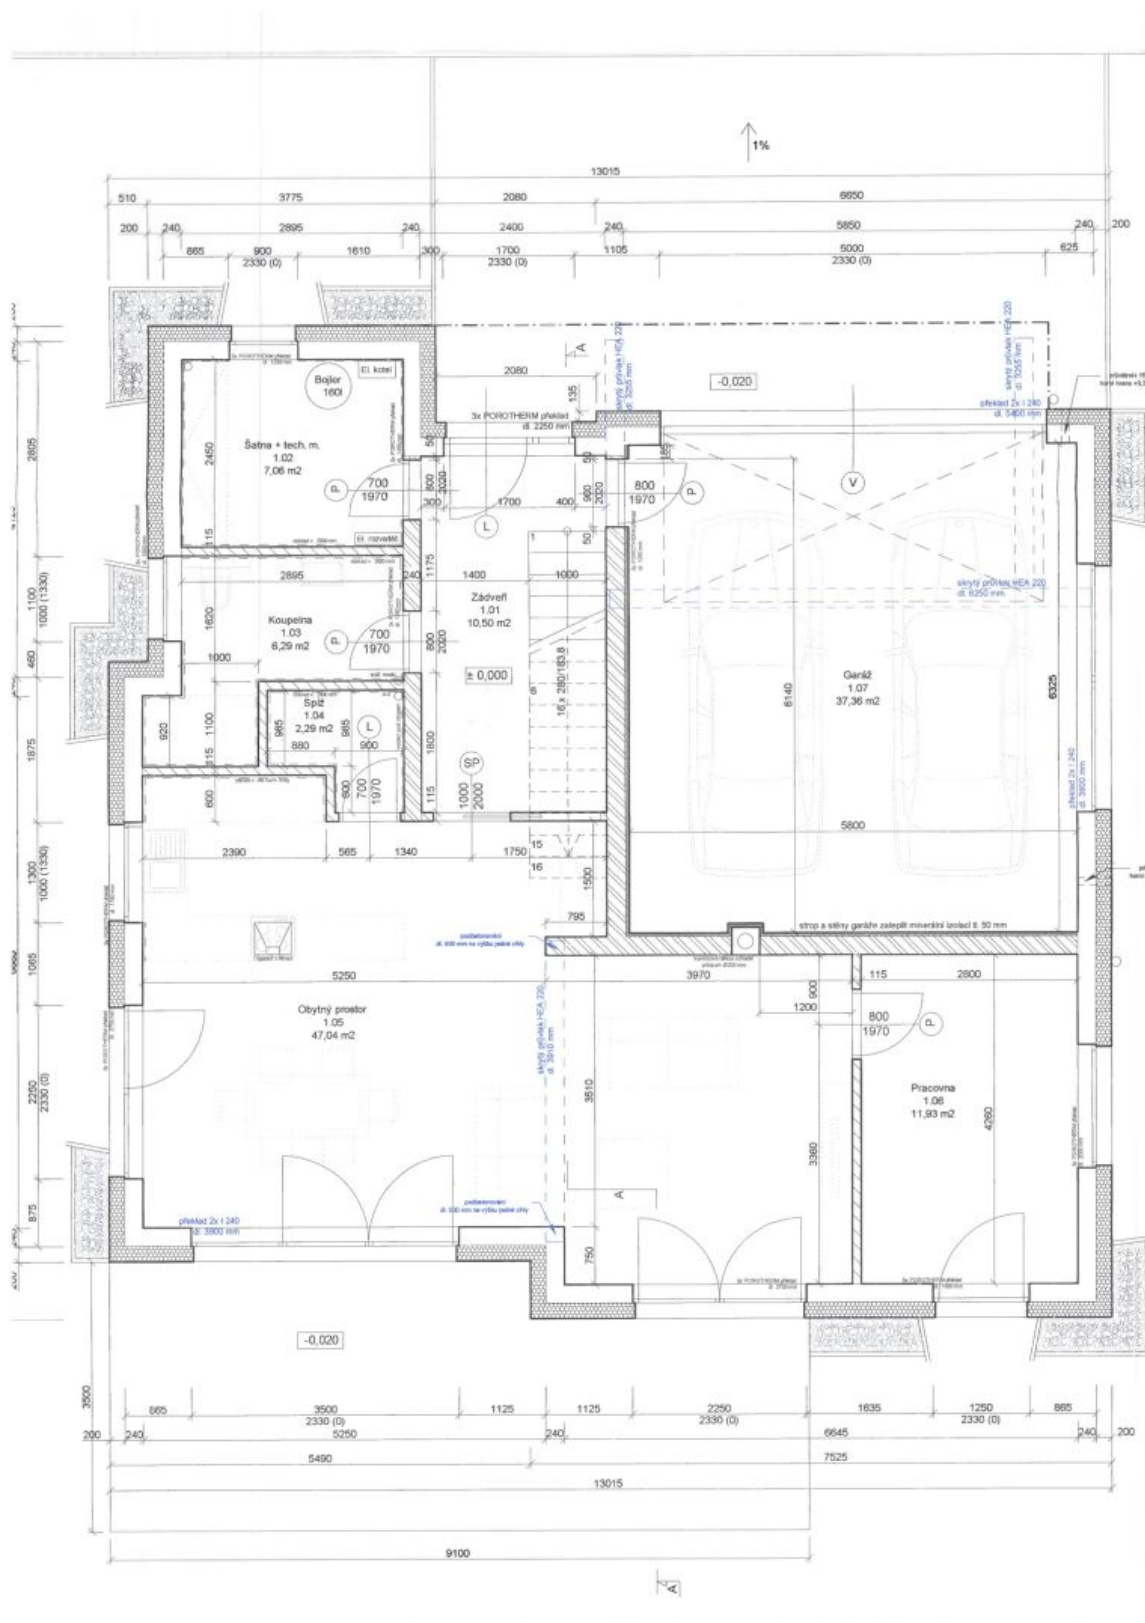

Rodinný dům 6+kk

263 m², Praha-západ, Zbuzany, Mramorová

Prodáno

Rodinný dům 6+kk

263 m², Praha-západ, Zbuzany, Mramorová

Prodáno

Užitná plocha	263 m ²
Pozemek	913 m ²
Zastavěná plocha	153 m ²
Zahrada	760 m ²
Podlahová plocha	238 m ²
Terasa	25 m ²
Parkování	2 garážová a 2 venkovní stání
Garáž	Ano
Sklep	-
PENB	B
Referenční číslo	30601

Přízemí tvoří obývací pokoj s otevřenou kuchyní a vstupem do zahrady, koupelna (sprchový kout, WC, umyvadlo), pracovna také s přímým vstupem na zahradu, předstíň, spíž a technická místnost. V patře je umístěna hlavní ložnice s en-suite koupelnou a šatnou, dále 2 ložnice se společnou šatnou a čtvrtá ložnice opět se šatnou, k těmto náleží sdílená koupelna (vana, sprchový kout, WC, 2 umyvadla, přípojka na pračku).

Interiér 201 m², garáž 37,3 m², zastavěná plocha 153 m², zahrada 607 m², terasa 25 m², pozemek 760 m².

Rodinný dům 6+kk

263 m², Praha-západ, Zbuzany, Mramorová

Prodáno

Rodinný dům 6+kk

263 m², Praha-západ, Zbuzany, Mramorová