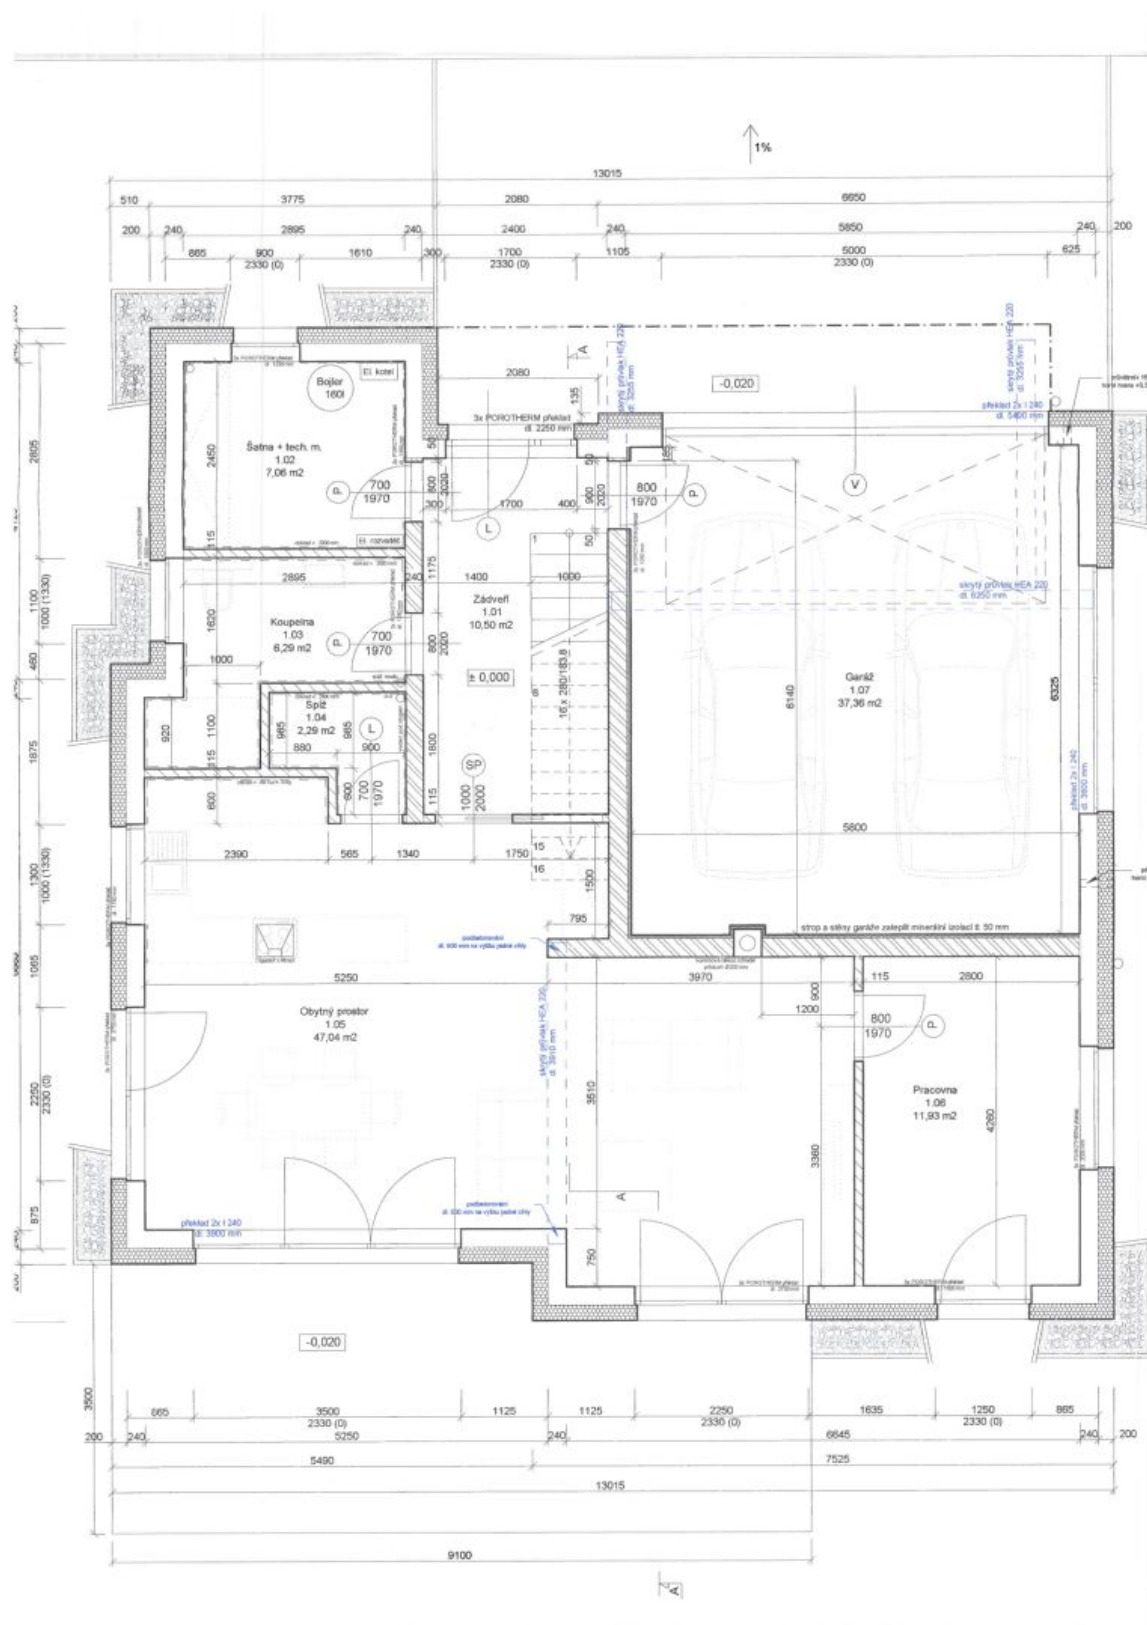

Rodinný dům 6+kk

263 m², Praha-západ, Zbuzany, Mramorová

Prodáno

Rodinný dům 6+kk

263 m², Praha-západ, Zbuzany, Mramorová

Prodáno

Celková plocha	263 m ²
Pozemek	913 m ²
Zastavěná plocha	153 m ²
Zahrada	760 m ²
Podlahová plocha	238 m ²
Terasa	25 m ²
Parkování	2 garážová a 2 venkovní stání
Garáž	Ano
Sklep	-
PENB	B
Referenční číslo	30601

Přízemí tvoří obývací pokoj s otevřenou kuchyní a vstupem do zahrady, koupelna (sprchový kout, WC, umyvadlo), pracovna také s přímým vstupem na zahradu, předsiň, spíž a technická místnost. V patře je umístěna hlavní ložnice s en-suite koupelnou a šatnou, dále 2 ložnice se společnou šatnou a čtvrtá ložnice opět se šatnou, k těmto náleží sdílená koupelna (vana, sprchový kout, WC, 2 umyvadla, přípojka na pračku).

Interiér 201 m², garáž 37,3 m², zastavěná plocha 153 m², zahrada 607 m², terasa 25 m², pozemek 760 m².

Rodinný dům 6+kk

263 m², Praha-západ, Zbuzany, Mramorová

Prodáno

Rodinný dům 6+kk

263 m², Praha-západ, Zbuzany, Mramorová