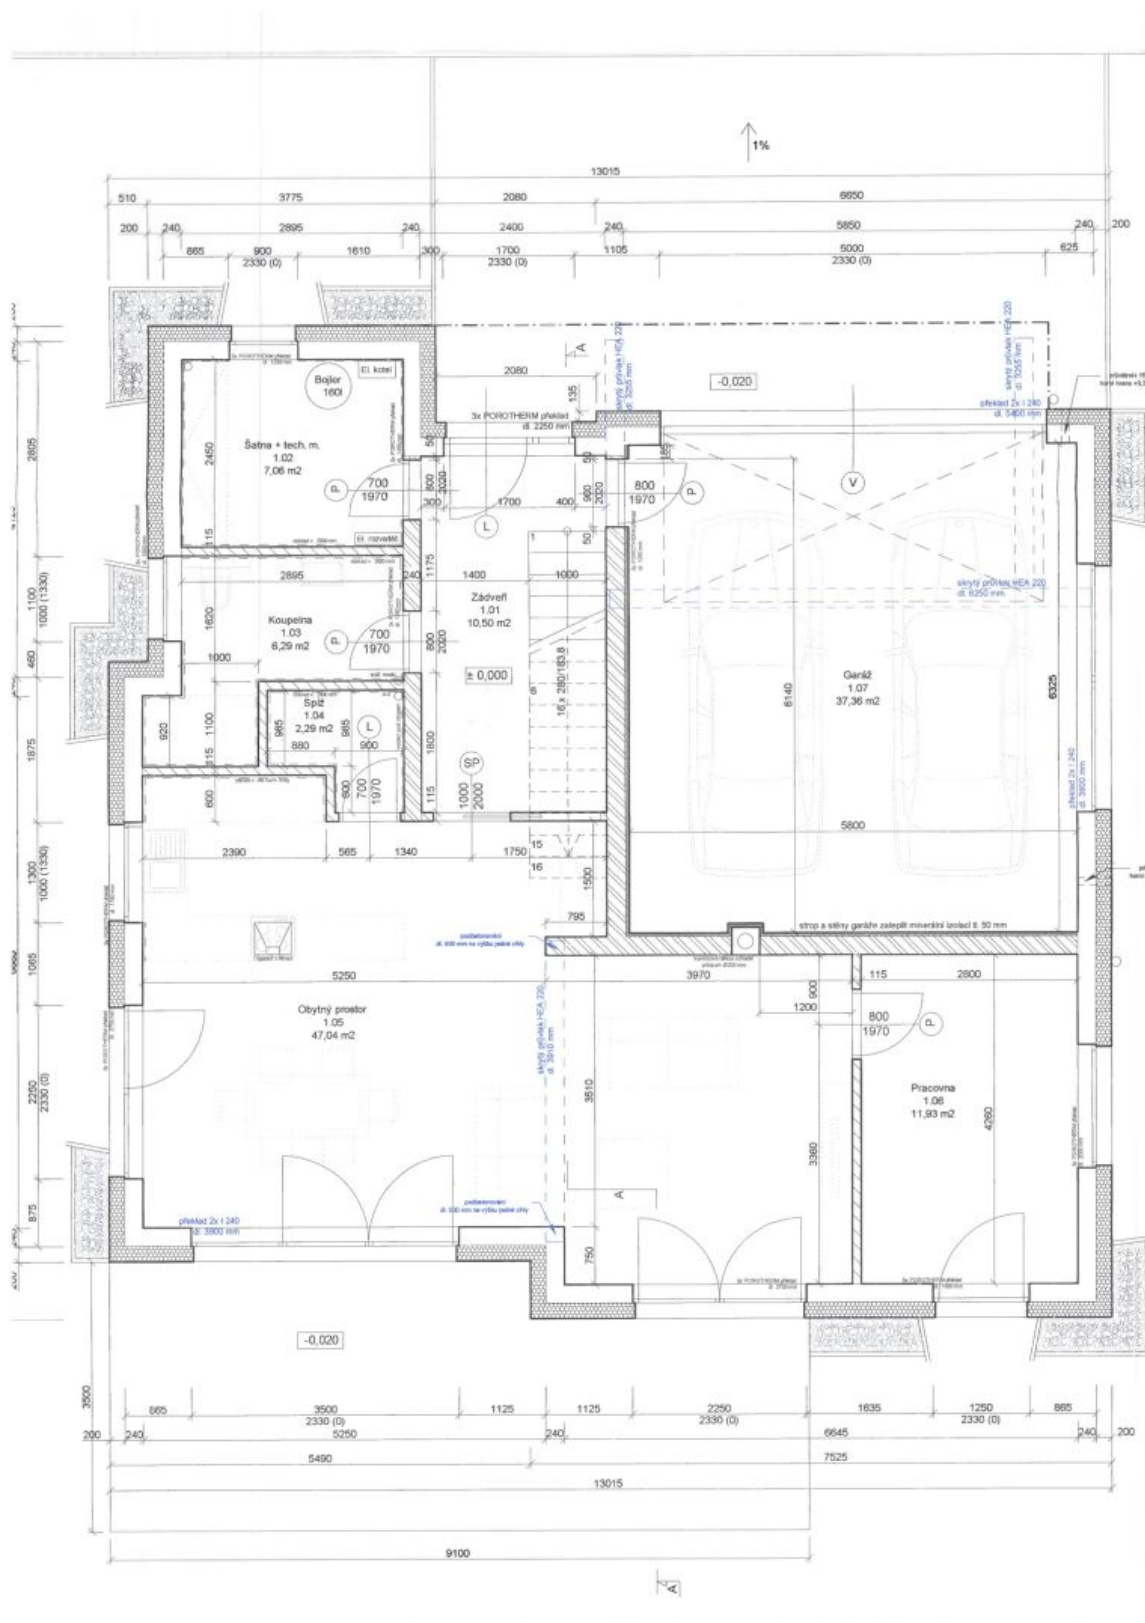

Rodinný dům 6+kk

263 m², Praha-západ, Zbuzany, Mramorová

Prodáno

Rodinný dům 6+kk

263 m², Praha-západ, Zbuzany, Mramorová

Prodáno

Celková plocha	263 m ²
Pozemek	913 m ²
Zastavěná plocha	153 m ²
Zahrada	760 m ²
Podlahová plocha	238 m ²
Terasa	25 m ²
Parkování	2 garážová a 2 venkovní stání
Garáž	Ano
Sklep	-
PENB	B
Referenční číslo	30601

Přízemí tvoří obývací pokoj s otevřenou kuchyní a vstupem do zahrady, koupelna (sprchový kout, WC, umyvadlo), pracovna také s přímým vstupem na zahradu, předstíň, spíž a technická místnost. V patře je umístěna hlavní ložnice s en-suite koupelnou a šatnou, dále 2 ložnice se společnou šatnou a čtvrtá ložnice opět se šatnou, k těmto náleží sdílená koupelna (vana, sprchový kout, WC, 2 umyvadla, přípojka na pračku).

Interiér 201 m², garáž 37,3 m², zastavěná plocha 153 m², zahrada 607 m², terasa 25 m², pozemek 760 m².

Rodinný dům 6+kk

263 m², Praha-západ, Zbuzany, Mramorová

Prodáno

Rodinný dům 6+kk

263 m², Praha-západ, Zbuzany, Mramorová