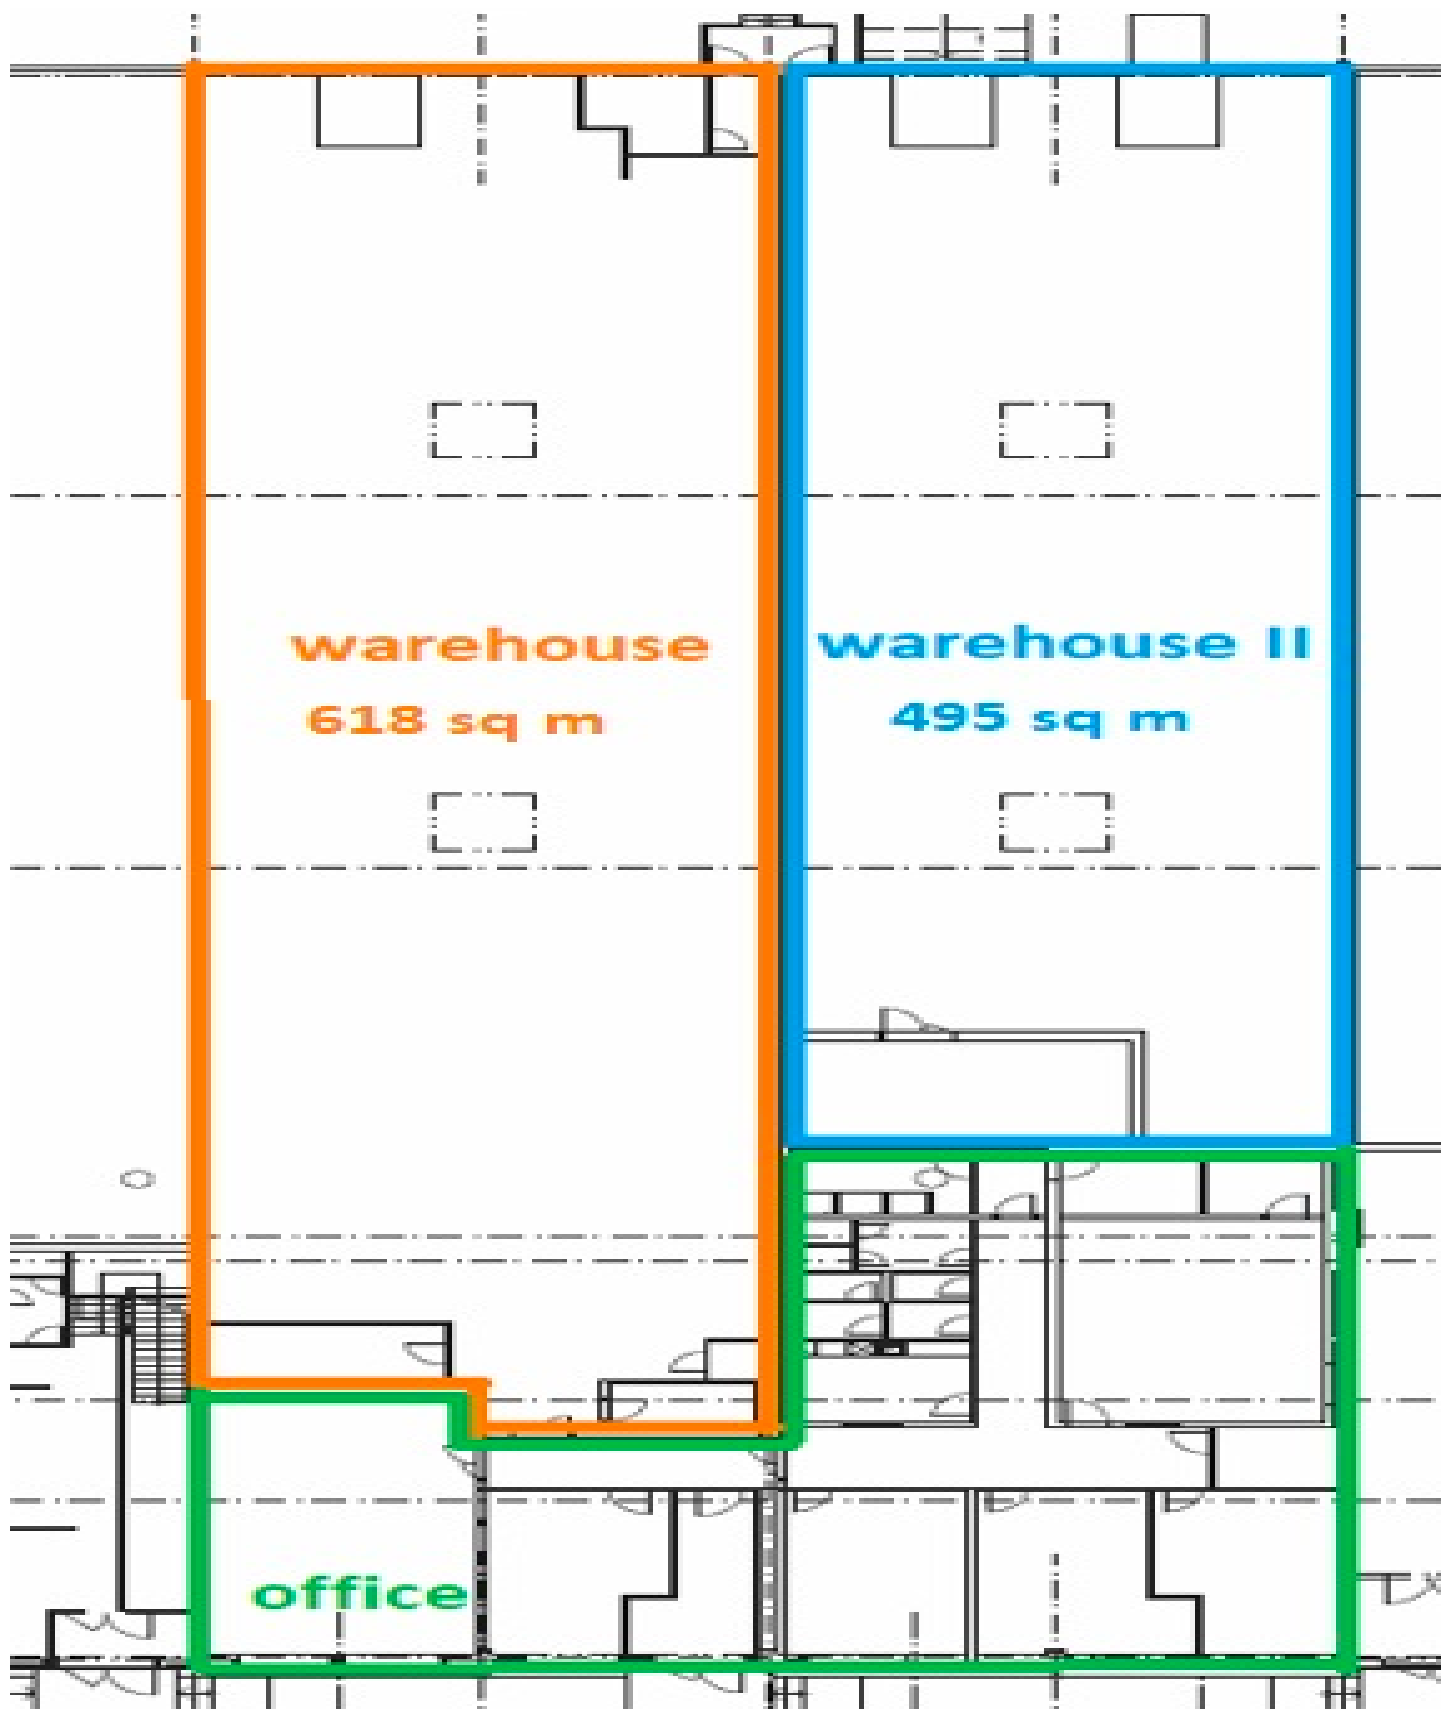

972 m², Praha 5, Zličín, Na Radosti

972 m², Praha 5, Zličín, Na Radosti

Celková plocha	972 m ²
Volná plocha k pronájmu	972 m ²
Plocha kanceláří	354 m ²
Čistá výška stropu	—
Nosnost podlah	—
Modul sloupů	—
Konstrukce	Železobetonová konstrukce
PENB	C
Referenční číslo	30532

618 m² skladových a **354 m²** kancelářských prostor k pronájmu v Business Parku situovaném na Praze 5. Od 10/2024 bude k dispozici dalších 495 m² skladových prostor. V areálu se nachází 5 skladových, industriálních a kancelářských budov a je obsluhován 2 vjezdy s vrátnicemi.

Kanceláře:

- osvětlení 500 Luxů
- klimatizace

Skladové/výrobní prostory:

- 1 polohovací můstek pro kamion
- 1 vjezdová rampa pro dodávky
- osvětlení 200 Luxů
- světlá výška 8 m

Nájemné a poplatky jsou uvedeny bez DPH. Nájemce neplatí provizi.

972 m², Praha 5, Zličín, Na Radosti

972 m², Praha 5, Zličín, Na Radosti