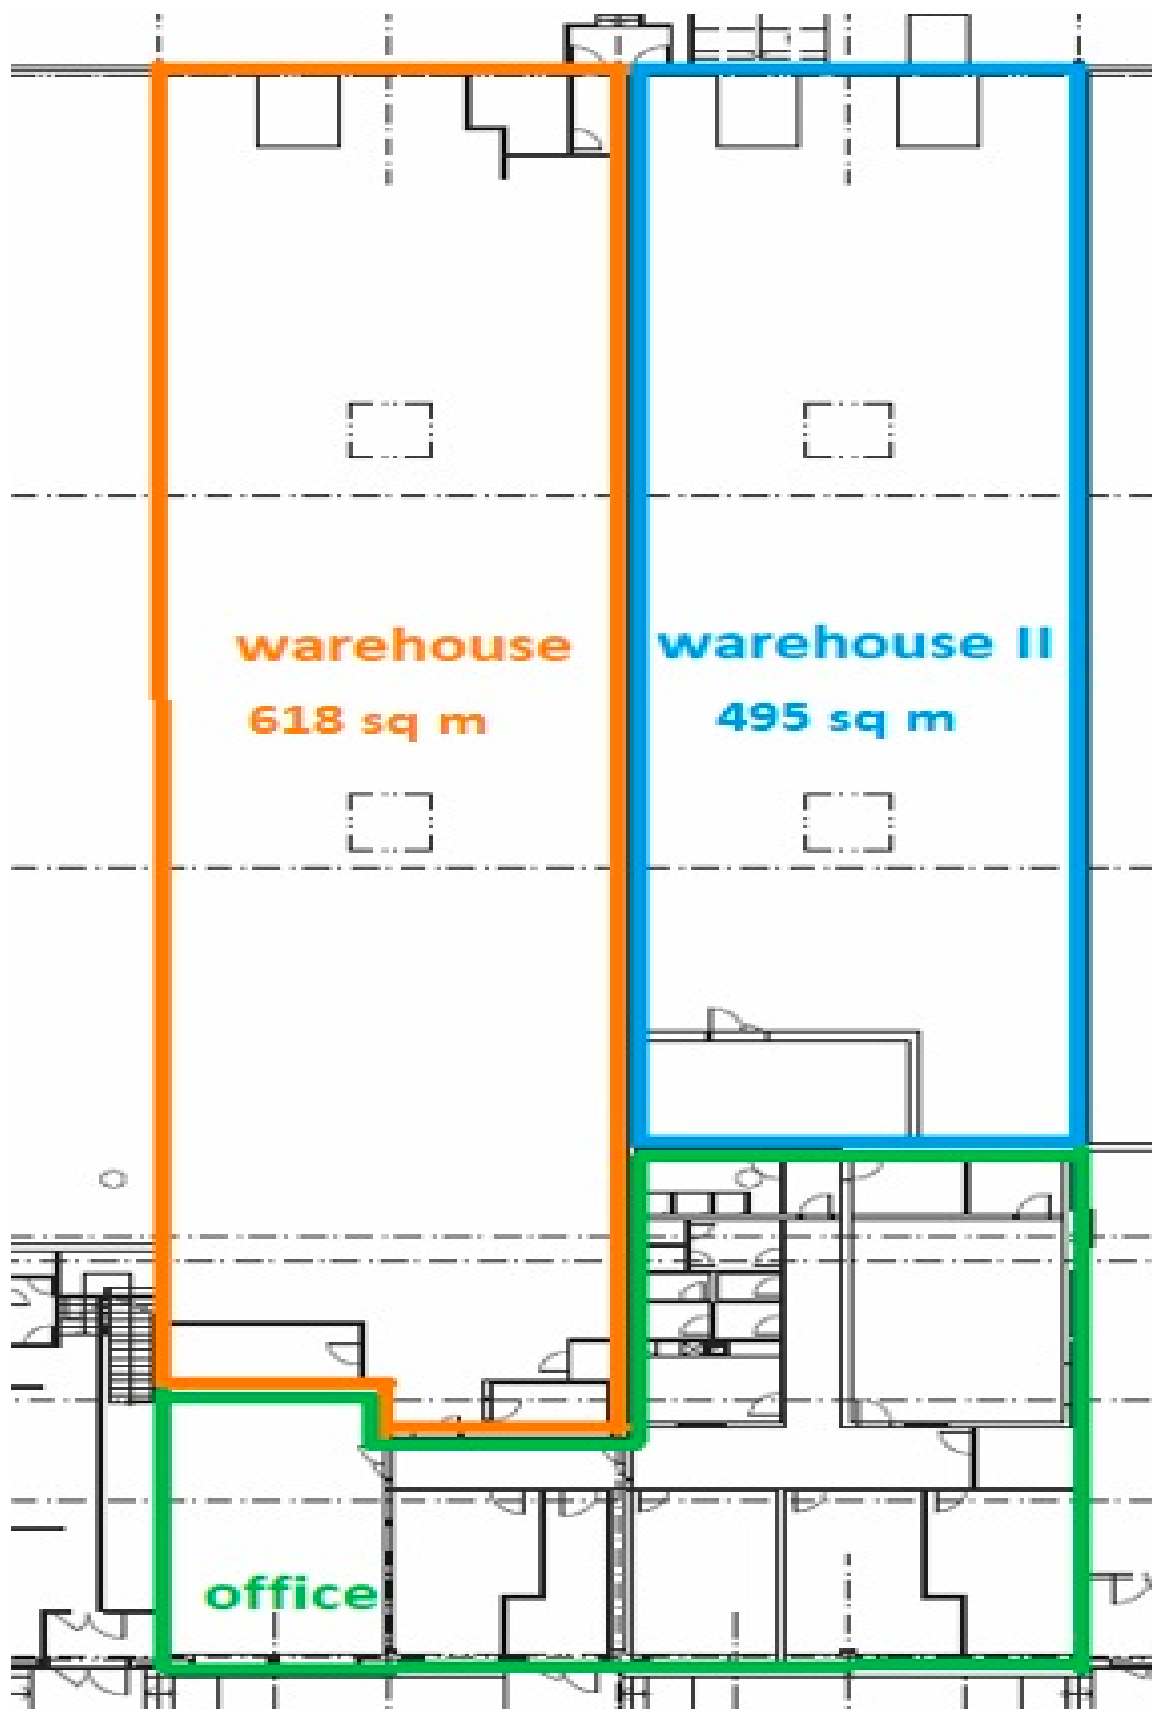

Skladové prostory

972 m², Praha 5, Zličín, Na Radosti

Cena na vyžádání

Skladové prostory

972 m², Praha 5, Zličín, Na Radosti

Cena na vyžádání

Celková plocha	972 m ²
Volná plocha k pronájmu	972 m ²
Plocha kanceláří	354 m ²
Čistá výška stropu	—
Nosnost podlah	—
Modul sloupů	—
Konstrukce	Železobetonová konstrukce
PENB	C
Referenční číslo	30532

618 m² skladových a **354 m²** kancelářských prostor k pronájmu v Business Parku situovaném na Praze 5. Od 10/2024 bude k dispozici dalších 495 m² skladových prostor. V areálu se nachází 5 skladových, industriálních a kancelářských budov a je obsluhován 2 vjezdy s vrátnicemi.

Kanceláře:

- osvětlení 500 Luxů
- klimatizace

Skladové/výrobní prostory:

- 1 polohovací můstek pro kamion
- 1 vjezdová rampa pro dodávky
- osvětlení 200 Luxů
- světlá výška 8 m

Nájemné a poplatky jsou uvedeny bez DPH. Nájemce neplatí provizi.

Skladové prostory

972 m², Praha 5, Zličín, Na Radosti

Cena na vyžádání