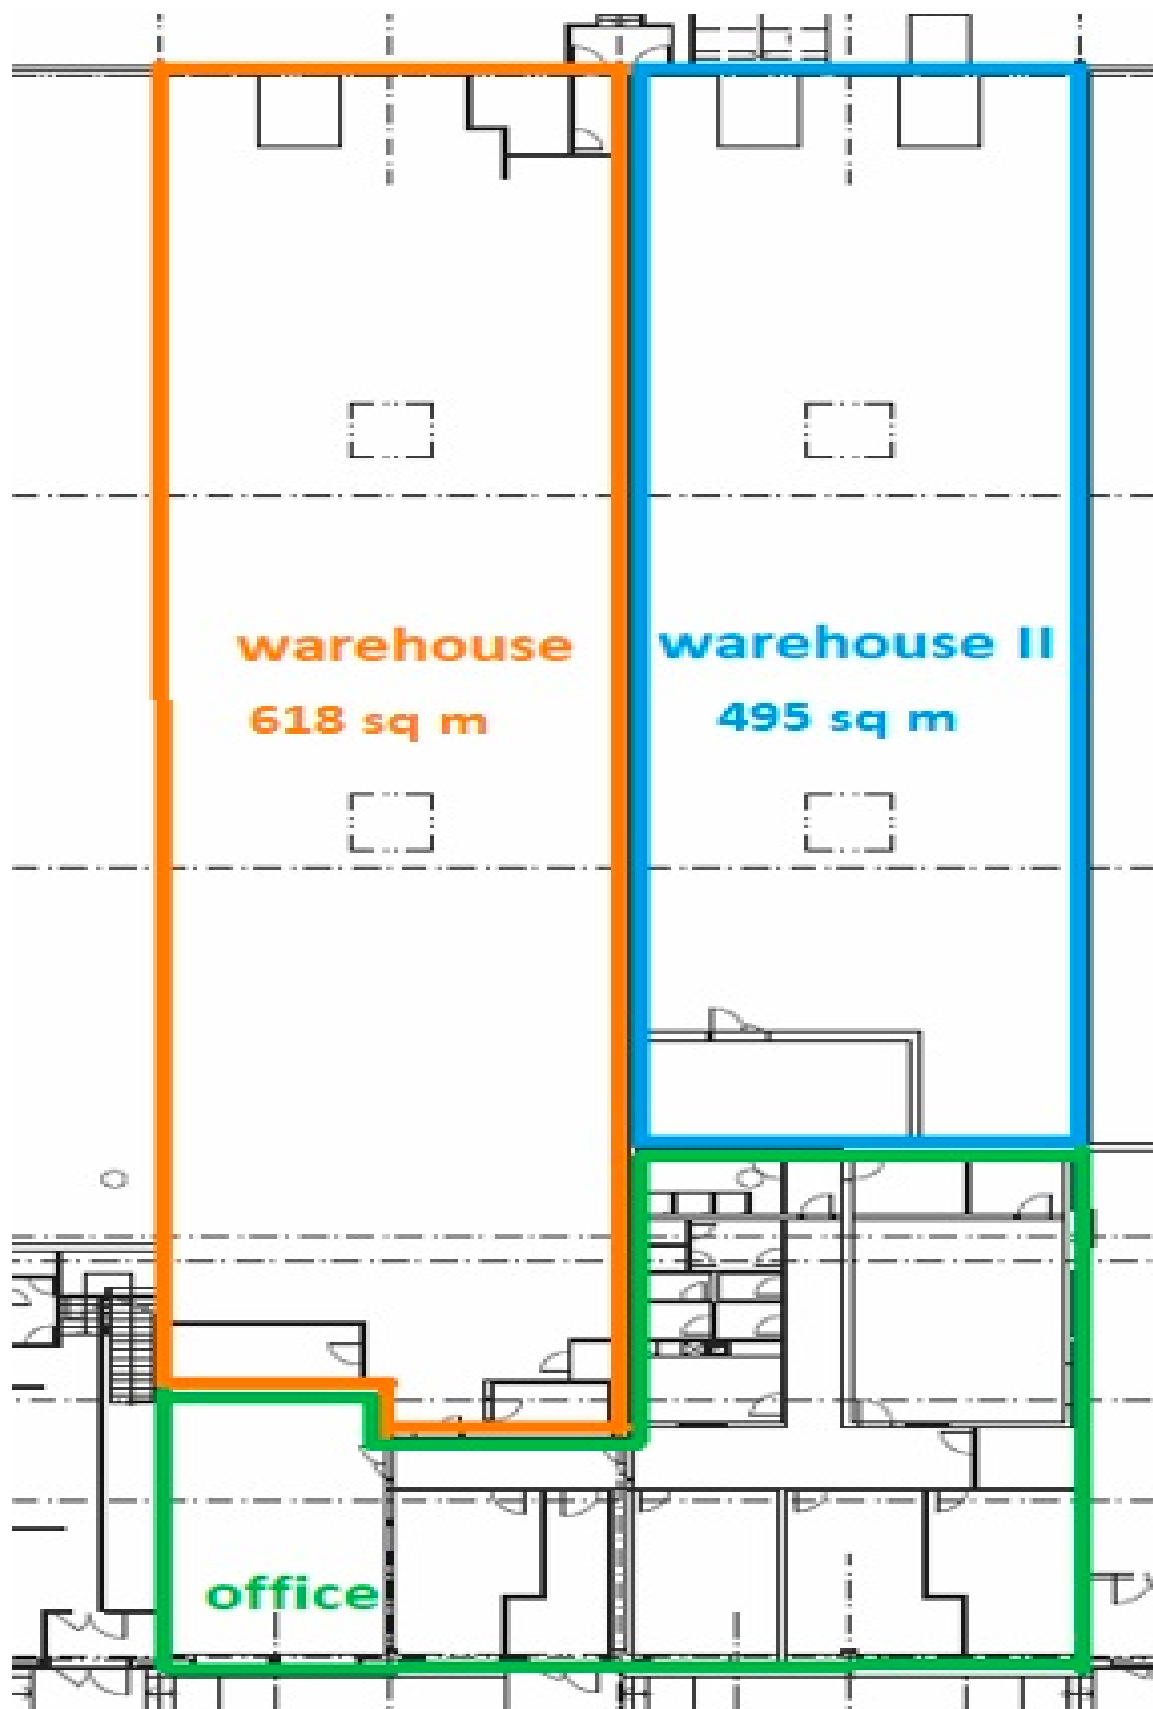

Skladové prostory

972 m², Praha 5, Zličín, Na Radosti

Cena na vyžádání

Skladové prostory

972 m², Praha 5, Zličín, Na Radosti

Cena na vyžádání

Celková plocha	972 m ²
Volná plocha k pronájmu	972 m ²
Plocha kanceláří	354 m ²
Čistá výška stropu	—
Nosnost podlah	—
Modul sloupů	—
Konstrukce	Železobetonová konstrukce
PENB	C
Referenční číslo	30532

618 m² skladových a **354 m²** kancelářských prostor k pronájmu v Business Parku situovaném na Praze 5. Od 10/2024 bude k dispozici dalších 495 m² skladových prostor. V areálu se nachází 5 skladových, industriálních a kancelářských budov a je obsluhován 2 vjezdy s vrátnicemi.

Kanceláře:

- osvětlení 500 Luxů
- klimatizace

Skladové/výrobní prostory:

- 1 polohovací můstek pro kamion
- 1 vjezdová rampa pro dodávky
- osvětlení 200 Luxů
- světlá výška 8 m

Nájemné a poplatky jsou uvedeny bez DPH. Nájemce neplatí provizi.

Skladové prostory

972 m², Praha 5, Zličín, Na Radosti

Cena na vyžádání