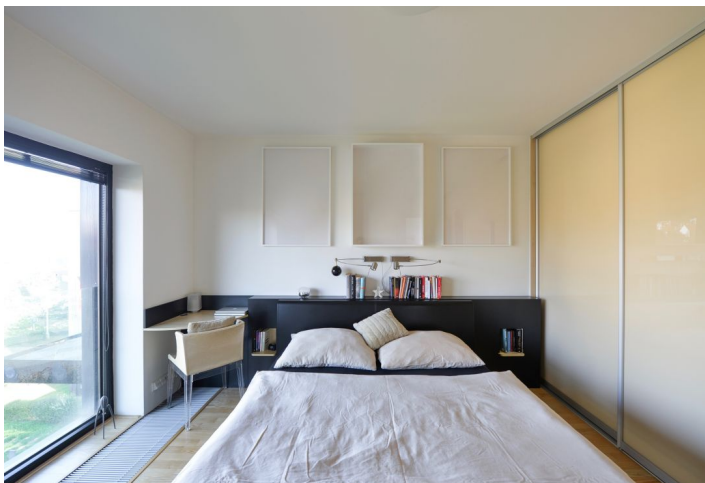

Byt 4+kk

125 m², Praha 6, Vokovice, Nobelova

Pronajato