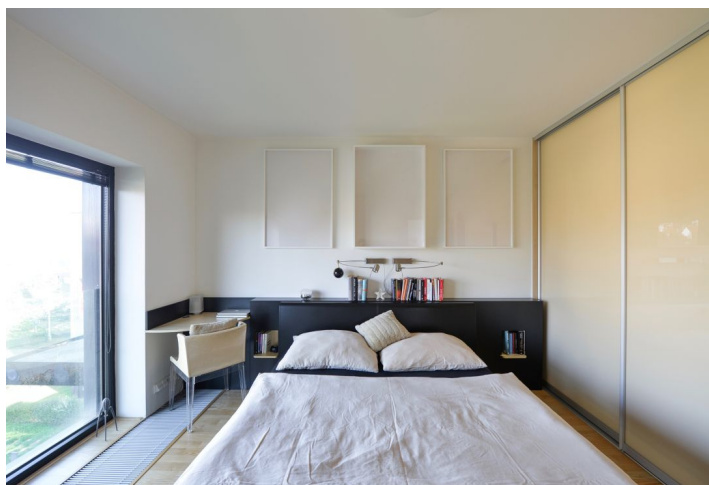

Byt 4+kk

125 m², Praha 6, Vokovice, Nobelova

Pronajato