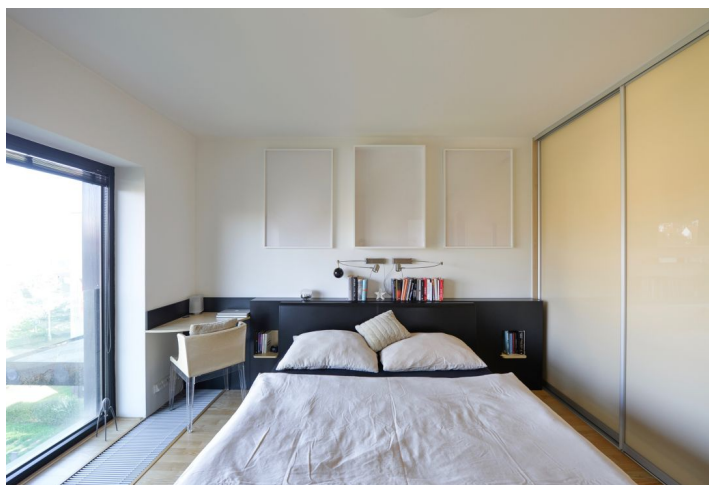

Moderní zařízený byt s balkónem situovaný ve 3. patře budovy s výtahem v moderním rezidenčním komplexu Na Krutci od studia Kuba & Pilař architekti, s 24h recepcí a bezpečnostní službou, sportovním centrem a tenisovými kurty. Výhodná lokalita v rychlém dosahu letiště a mezinárodních škol, s výborným spojení do centra, v blízkosti přírodní rezervace Šárka. Veškerá vybavenost v okolí, 5 minut k zastávce tramvají a stanici metra Nádraží Veveslavín.

Interiér bytu tvoří obývací pokoj s plně vybavenou kuchyní, jídelní prostorem a vstupem na balkón, ložnice s en-suite koupelnou (sprcha, toaleta), další 2 ložnice, koupelna s vanou, sprchovým koutem a toaletou, technická místnost a vstupní chodba.

Dřevěné podlahy, dlažba, velká francouzská okna, vestavěné skříně a úložné prostory v ložnicích, bezpečnostní vstupní dveře, elektricky ovládané posuvné předokenní panely, plynový kotel, spotřebiče Bosch, pračka, sušička, TV, videotelefon, alarm, sklep (10 m²), kamerový systém. Poplatky za společné služby, recepci, ostrahu, údržbu areálu a vodu cca 5500 Kč/měs. Plyn a elektřina budou převedeny na nájemce. K dispozici od poloviny března 2019.