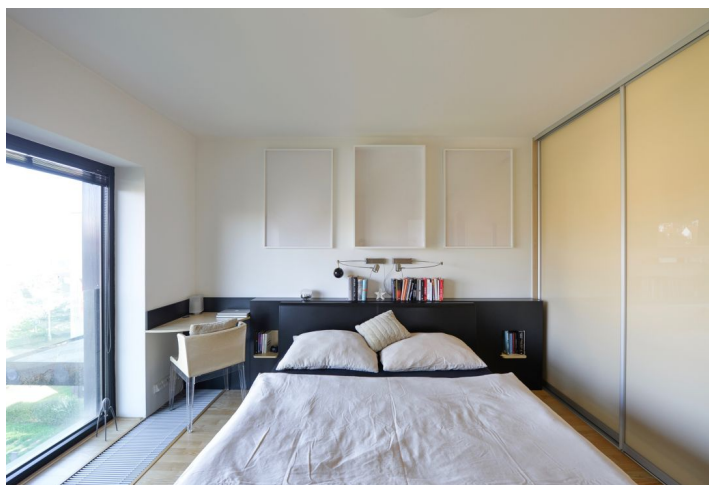

Moderní zařízený byt s balkónem situovaný ve 3. patře budovy s výtahem v moderním rezidenčním komplexu Na Krutci od studia Kuba & Pilař architekti, s 24h recepcí a bezpečnostní službou, sportovním centrem a tenisovými kurty. Výhodná lokalita v rychlém dosahu letiště a mezinárodních škol, s výborným spojení do centra, v blízkosti přírodní rezervace Šárka. Veškerá vybavenost v okolí, 5 minut k zastávce tramvají a stanici metra Nádraží Veveřslavín.

Interiér bytu tvoří obývací pokoj s plně vybavenou kuchyní, jídelní prostorem a vstupem na balkón, ložnice s en-suite koupelnou (sprcha, toaleta), další 2 ložnice, koupelna s vanou, sprchovým koutem a toaletou, technická místnost a vstupní chodba.

Dřevěné podlahy, dlažba, velká francouzská okna, vestavěné skříně a úložné prostory v ložnicích, bezpečnostní vstupní dveře, elektricky ovládané posuvné předokenní panely, plynový kotel, spotřebiče Bosch, pračka, sušička, TV, videotelefon, alarm, sklep (10 m²), kamerový systém. Poplatky za společné služby, recepci, ostrahu, údržbu areálu a vodu cca 5500 Kč/měs. Plyn a elektřina budou převedeny na nájemce. K dispozici od poloviny března 2019.