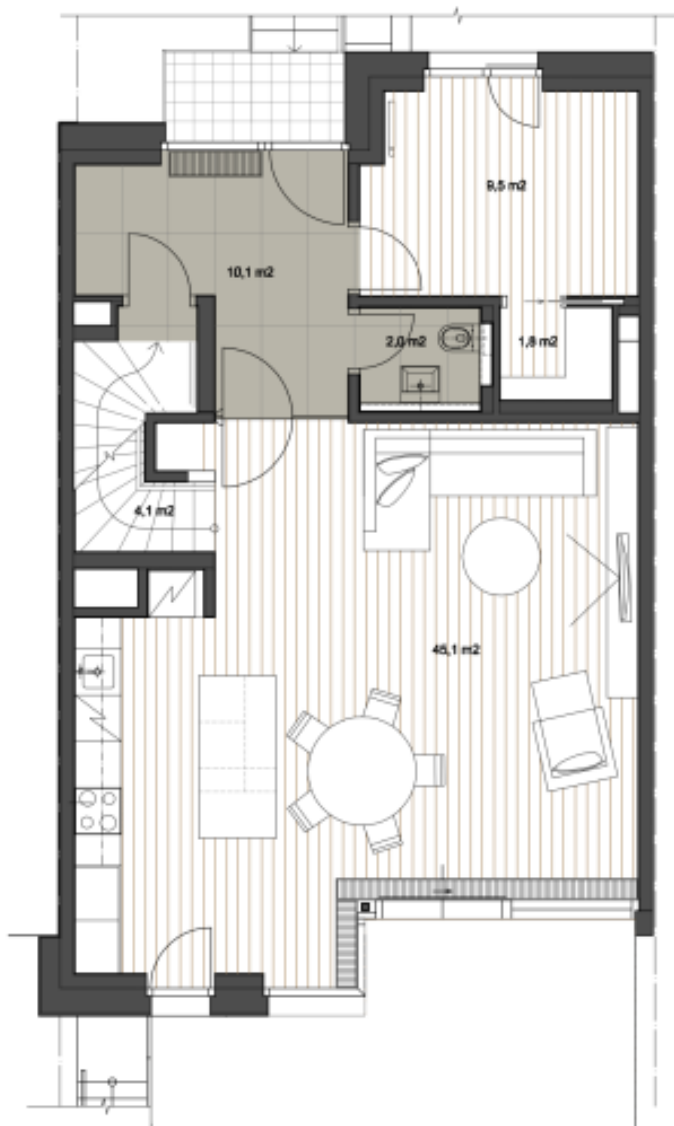

V přízemí domu se nachází obývací pokoj s plně vybavenou kuchyní, jídelním prostorem a vstupem na **terasu a zahrádku**, dále ložnice pro hosty (příp. pracovna) s **šatníkem** a samostatná toaleta. V patře jsou umístěny 3 ložnice (hlavní ložnice s en-suite koupelnou se sprchovým koutem, bidetem a toaletou), koupelna s vanou a **šatna**. Dvě ložnice mají přístup na společný **balkon**. V suterénu je místnost s přístupem na zahradu, technické zázemí a úložné prostory.

Rodinný dům 6+kk

214 m², Praha 6, Dejvice, V Šáreckém údolí

Pronajato

Rodinný dům 6+kk

214 m², Praha 6, Dejvice, V Šáreckém údolí

Pronajato

Rodinný dům 6+kk

214 m², Praha 6, Dejvice, V Šáreckém údolí