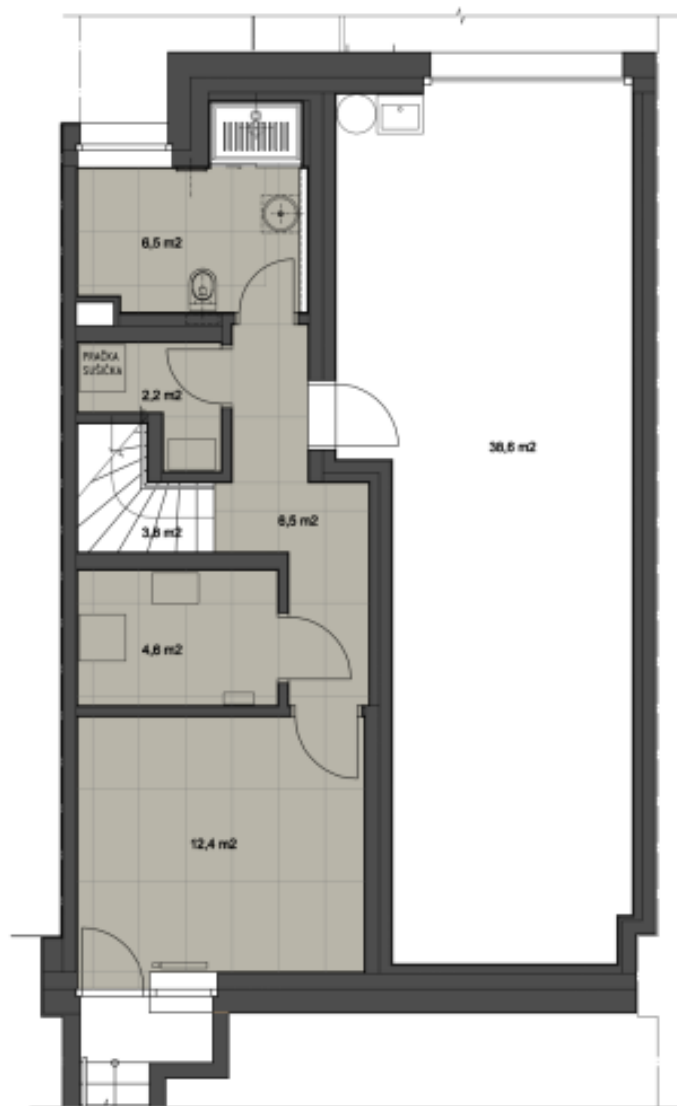

V přízemí domu se nachází obývací pokoj s plně vybavenou kuchyní, jídelním prostorem a vstupem na **terasu a zahrádku**, dále ložnice pro hosty (příp. pracovna) s **šatníkem** a samostatná toaleta. V patře jsou umístěny 3 ložnice (hlavní ložnice s en-suite koupelnou se sprchovým koutem, bidetem a toaletou), koupelna s vanou a **šatna**. Dvě ložnice mají přístup na společný **balkon**. V suterénu je místnost s přístupem na zahradu, technické zázemí a úložné prostory.

Rodinný dům 6+kk

214 m², Praha 6, Dejvice, V Šáreckém údolí

Pronajato

Rodinný dům 6+kk

214 m², Praha 6, Dejvice, V Šáreckém údolí

Pronajato

Rodinný dům 6+kk

214 m², Praha 6, Dejvice, V Šáreckém údolí