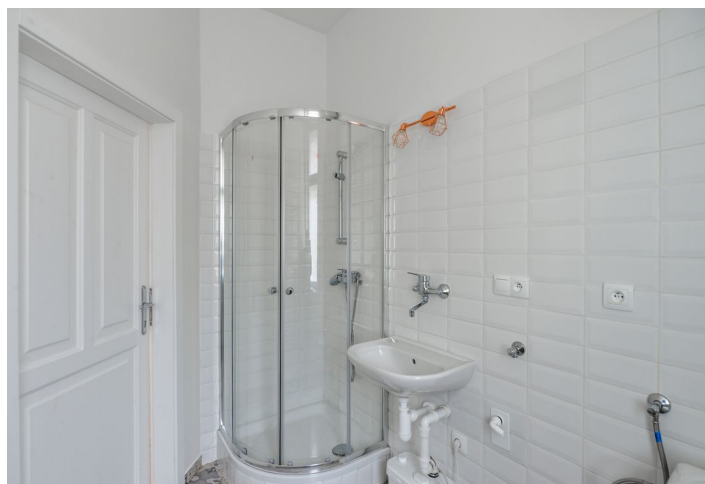

Byt 1+kk

35 m², Praha 2, Vyšehrad, Vratislavova

Pronajato