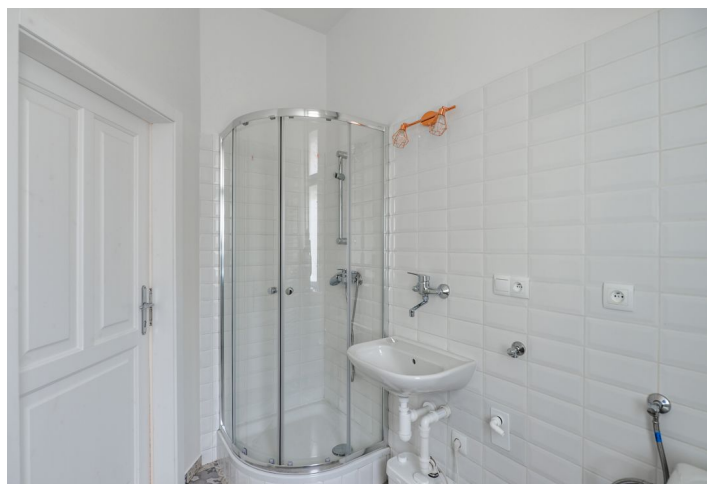

Byt 1+kk

35 m², Praha 2, Vyšehrad, Vratislavova

Pronajato