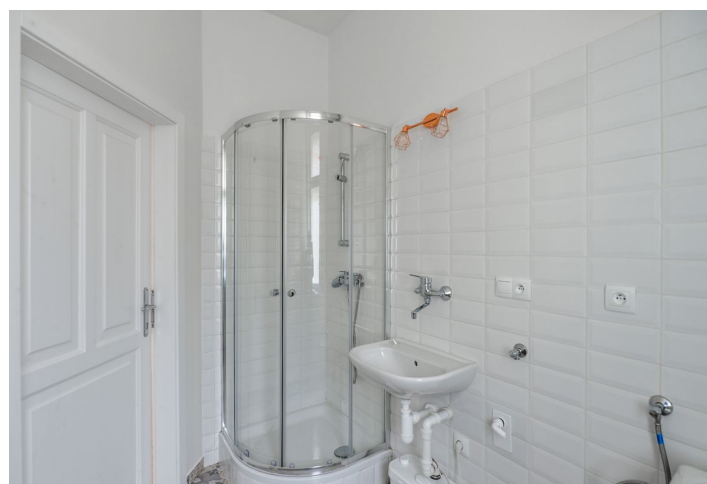

Byt 1+kk

Pronajato

35 m², Praha 2, Vyšehrad, Vratislavova