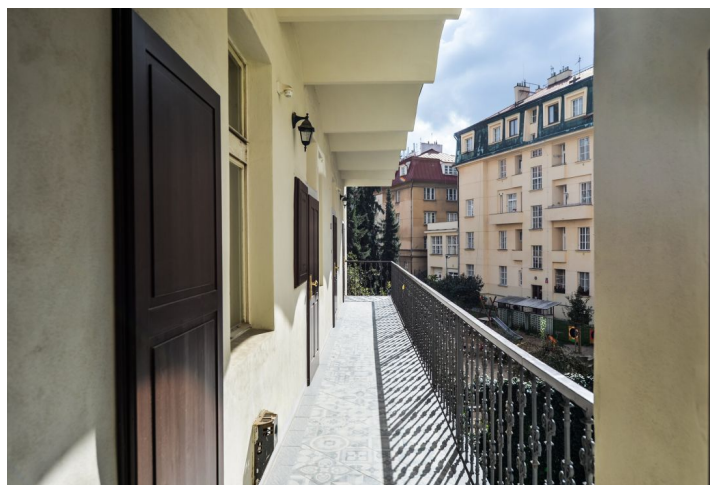

Byt 1+kk

35 m², Praha 2, Vyšehrad, Vratislavova

Pronajato