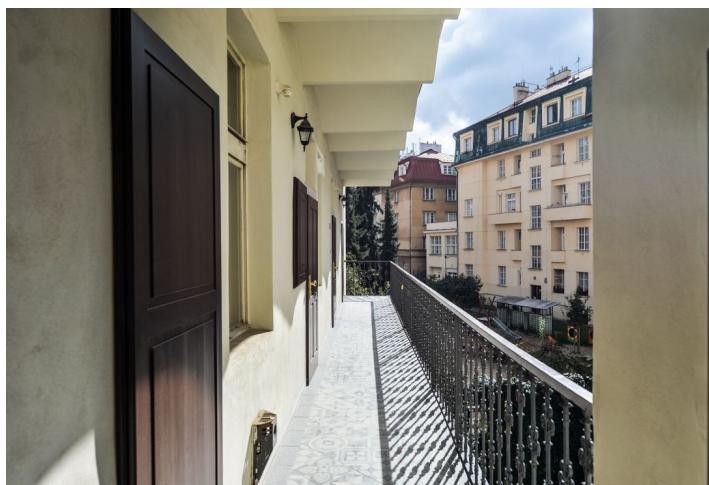

Byt 1+kk

35 m², Praha 2, Vyšehrad, Vratislavova

Pronajato