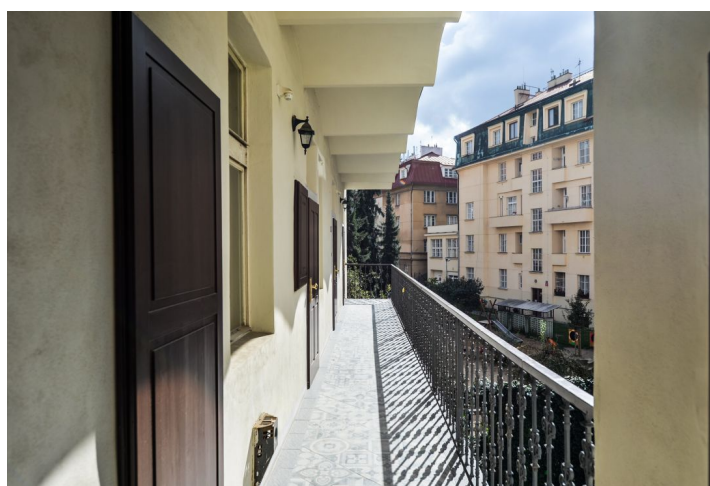

Byt 1+kk

Pronajato

35 m², Praha 2, Vyšehrad, Vratislavova