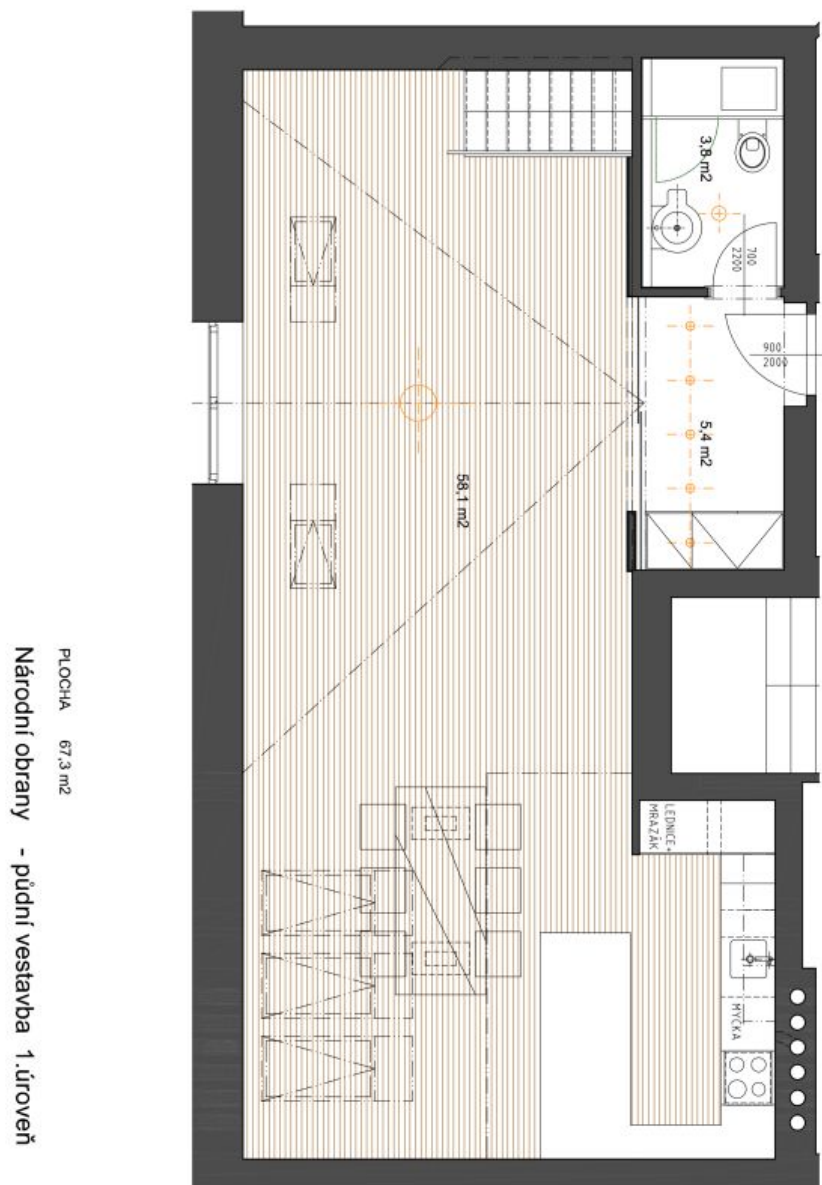

Byt 4+kk

146 m², Praha 6, Bubeneč, Národní obrany

Pronajato

Byt 4+kk

146 m², Praha 6, Bubeneč, Národní obrany

Pronajato

Celková plocha	167 m ²
Podlahová plocha*	146 m ²
Terasa	21 m ²
Parkování	-
Sklep	Ano
Poplatky za služby	Poplatky za společné služby cca 2.300 Kč/měsíc. Elektřina a plyn se převádí na nájemce.
PENB	G
Referenční číslo	30460
K dispozici od	lhned

Spodní úroveň bytu tvoří prostorný obývací pokoj s plně vybavenou kuchyní a jídelním prostorem, samostatná toaleta, nahoře jsou 3 ložnice - jedna s šatnou, lihovým krbem a designovou knihovnou, koupelna s vanou, sprchovým koutem, toaletou a podlahovým topením. Prostorná terasa je přístupná z dvou ložnic.

Dřevěné podlahy, dlažba, zabudovaná klimatizace, elektrické žaluzie, vestavěné skříně, topení konvektory pod okny, pračka, myčka, mikrovlnná trouba, O2 internet, sklep.

* Výměra jednotky dle občanského zákoníku.

Plocha je tvořena součtem celé plochy jednotky a ohraničená obvodovými zdmi.

Byt 4+kk

146 m², Praha 6, Bubeneč, Národní obrany

Pronajato

Byt 4+kk

146 m², Praha 6, Bubeneč, Národní obrany

Pronajato