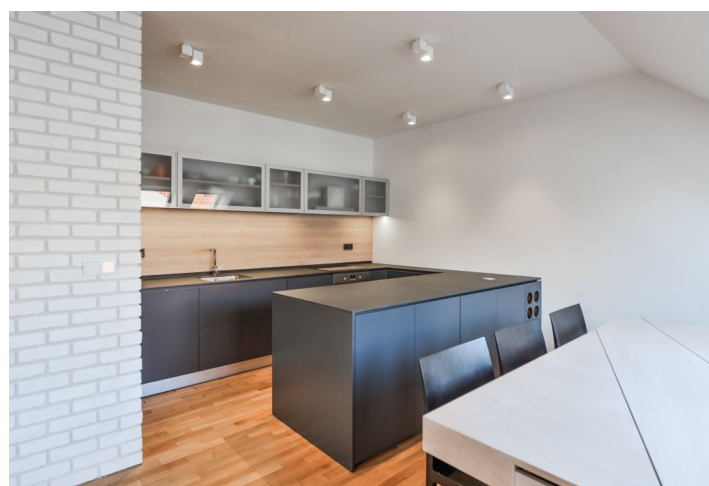

Byt 4+kk

146 m², Praha 6, Bubeneč, Národní obrany

Pronajato