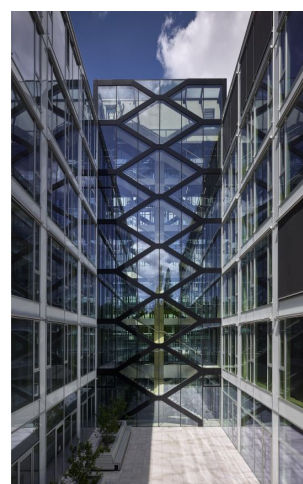

Kancelářské prostory

Praha 6, Dejvice, Generála Píky

Pronajato