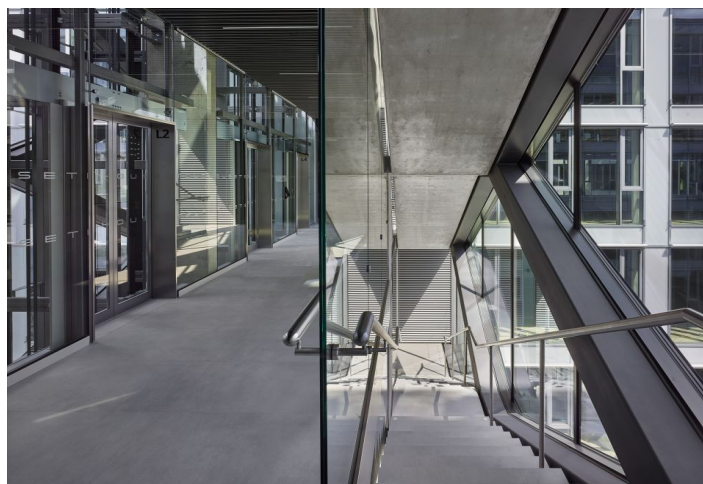

Kancelářské prostory

Praha 6, Dejvice, Generála Píky

Pronajato