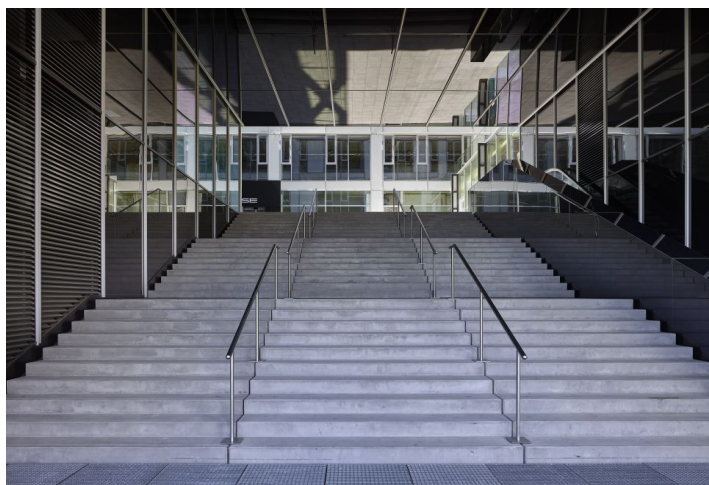

Kancelářské prostory

Praha 6, Dejvice, Generála Píky

Pronajato