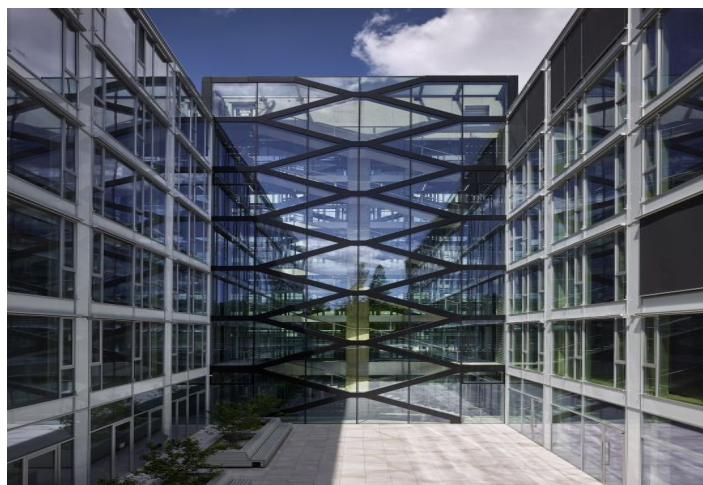

Kancelářské prostory

Praha 6, Dejvice, Generála Píky

Pronajato