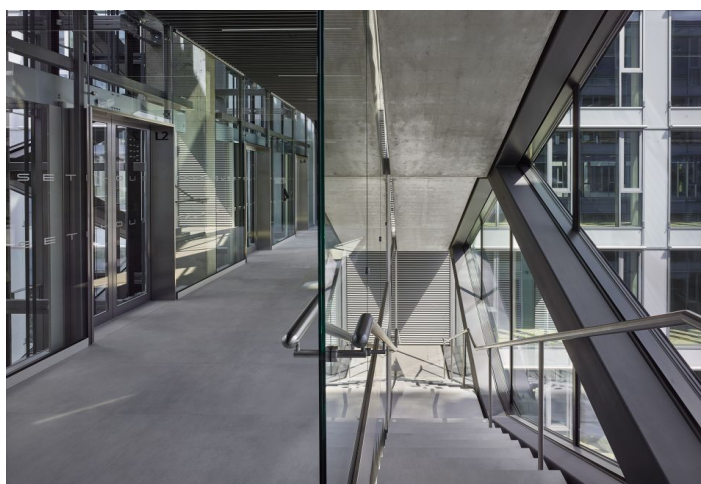

Kancelářské prostory

Praha 6, Dejvice, Generála Píky

Pronajato