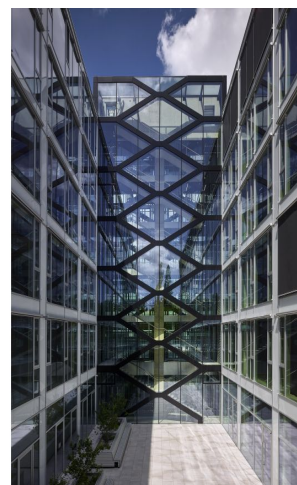

Kancelářské prostory

Praha 6, Dejvice, Generála Píky

Pronajato