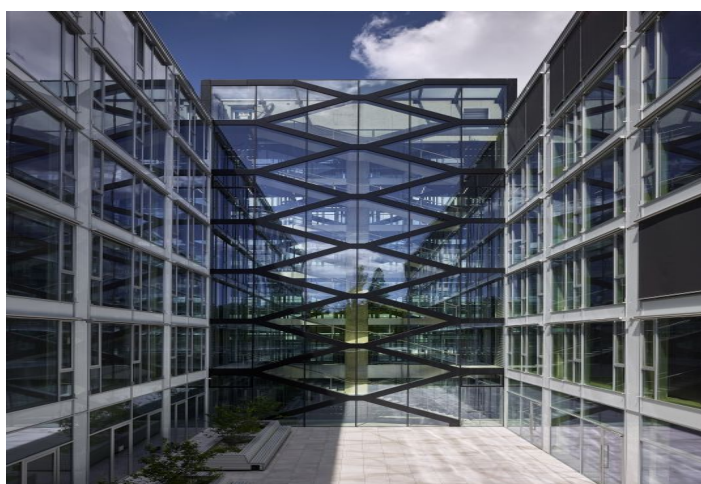

Kancelářské prostory

Praha 6, Dejvice, Generála Píky

Pronajato