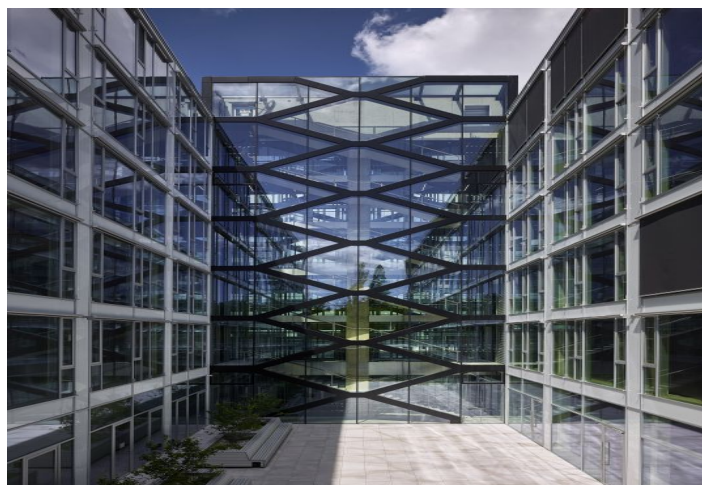

Kancelářské prostory

Praha 6, Dejvice, Generála Píky

Pronajato