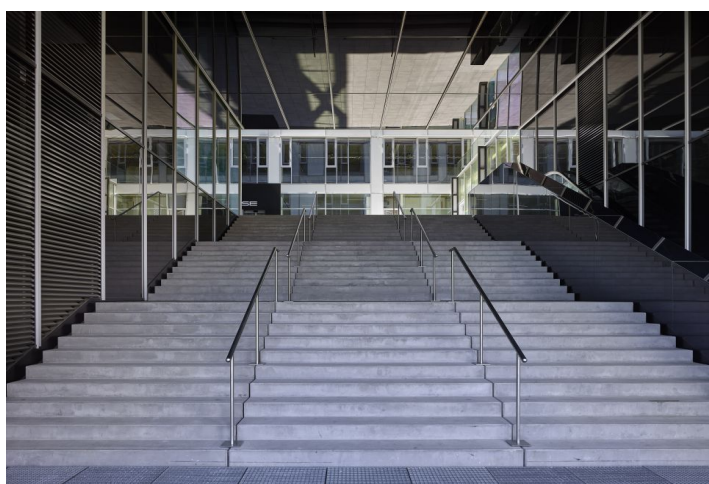

Kancelářské prostory

Praha 6, Dejvice, Generála Píky

Pronajato