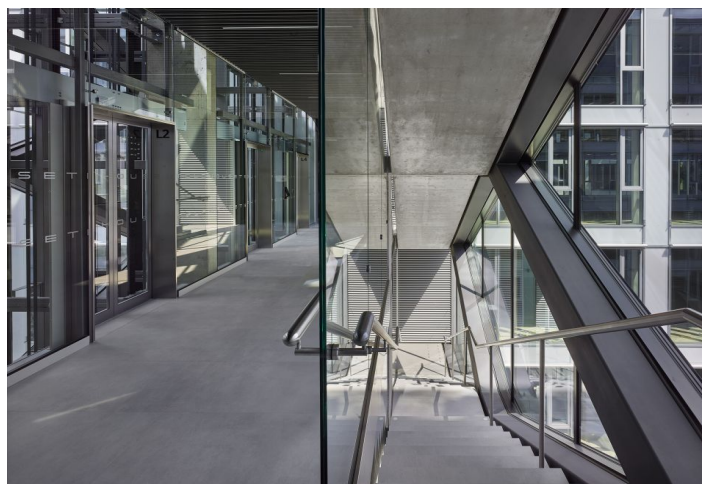

Kancelářské prostory

Praha 6, Dejvice, Generála Píky

Pronajato