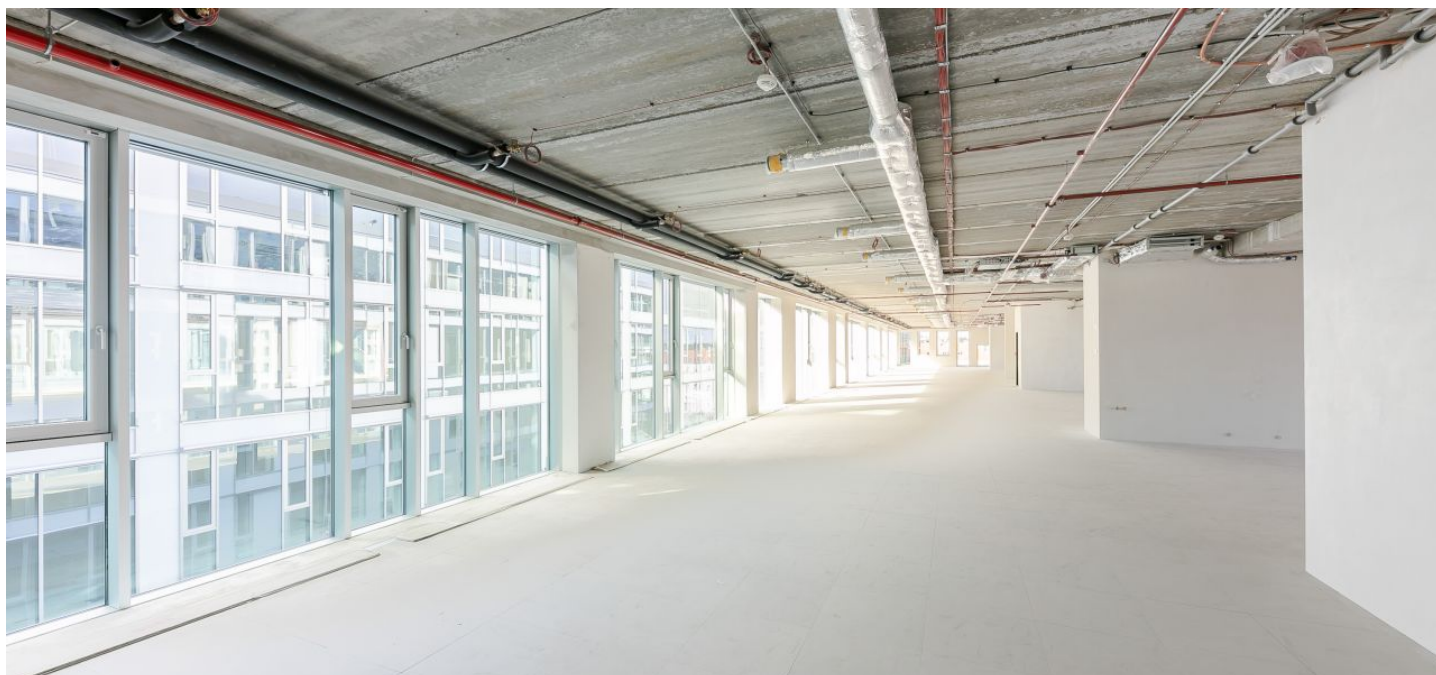

Kancelářské prostory

Praha 6, Dejvice, Generála Píky

17.50 € / m² | 441 Kč / m²