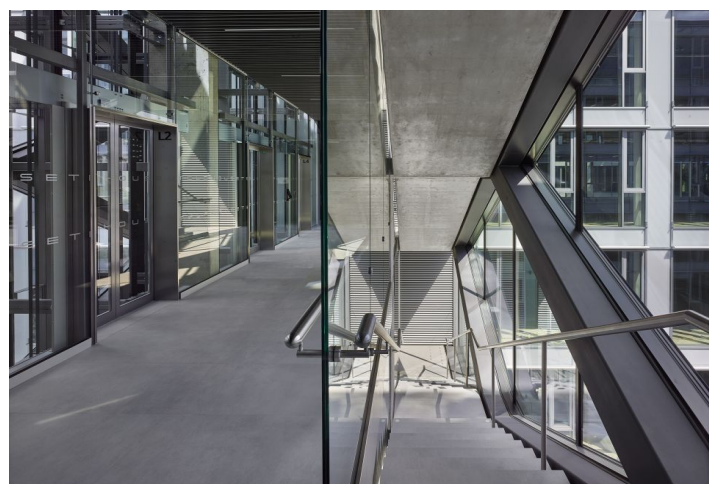

Kancelářské prostory

Praha 6, Dejvice, Generála Píky

17.50 € / m² | 441 Kč / m²