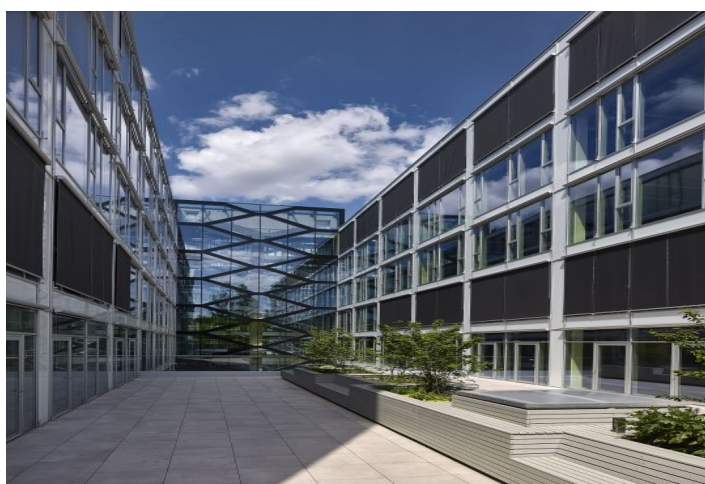

Kancelářské prostory

Praha 6, Dejvice, Generála Píky

17.50 € / m² | 441 Kč / m²