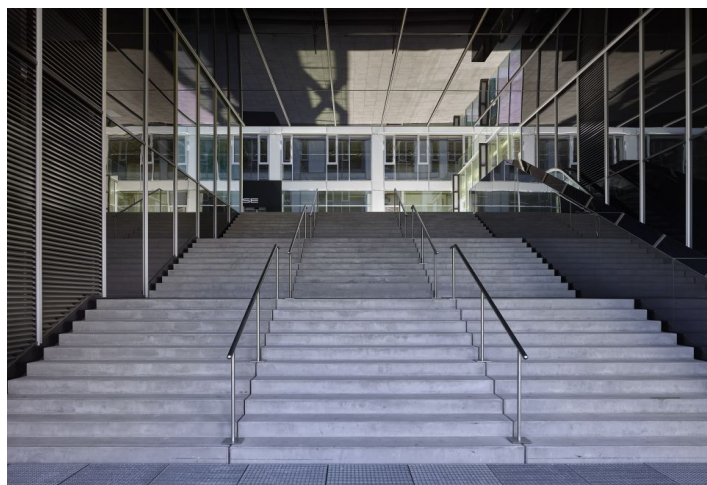

Kancelářské prostory

Pronajato

Praha 6, Dejvice, Generála Píky