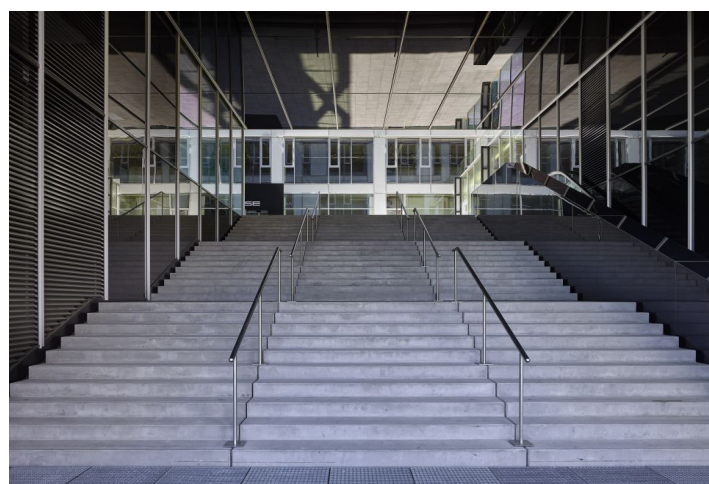

Kancelářské prostory

Praha 6, Dejvice, Generála Píky

17.50 € / m² | 441 Kč / m²