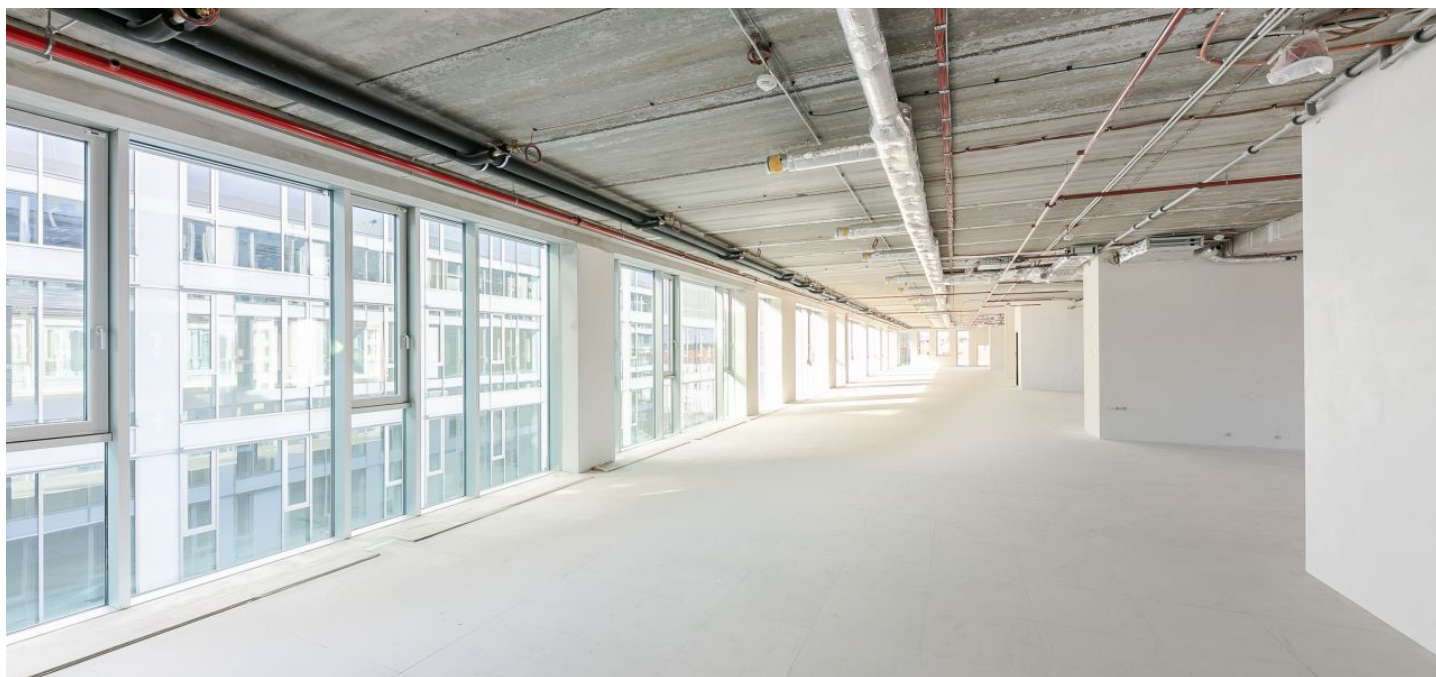

Kancelářské prostory

Pronajato

Praha 6, Dejvice, Generála Píky