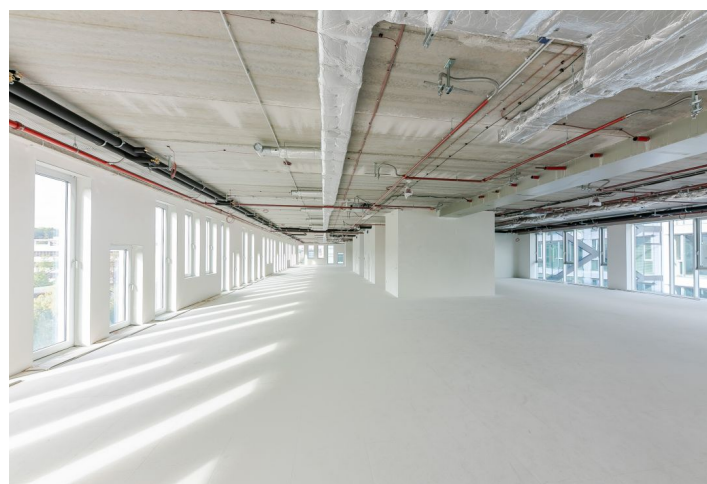

Kancelářské prostory

Praha 6, Dejvice, Generála Píky

17.50 € / m² | 440 Kč / m²