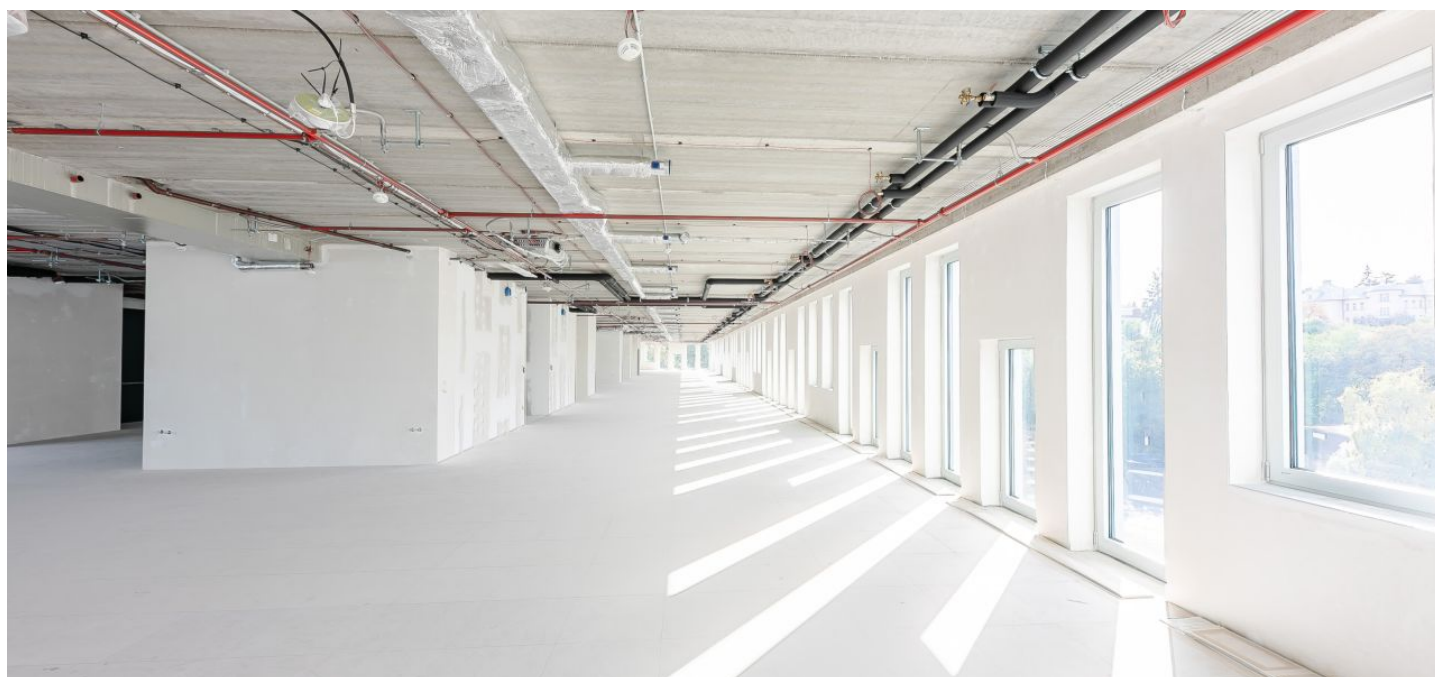

Kancelářské prostory

Praha 6, Dejvice, Generála Píky

17.50 € / m² | 440 Kč / m²