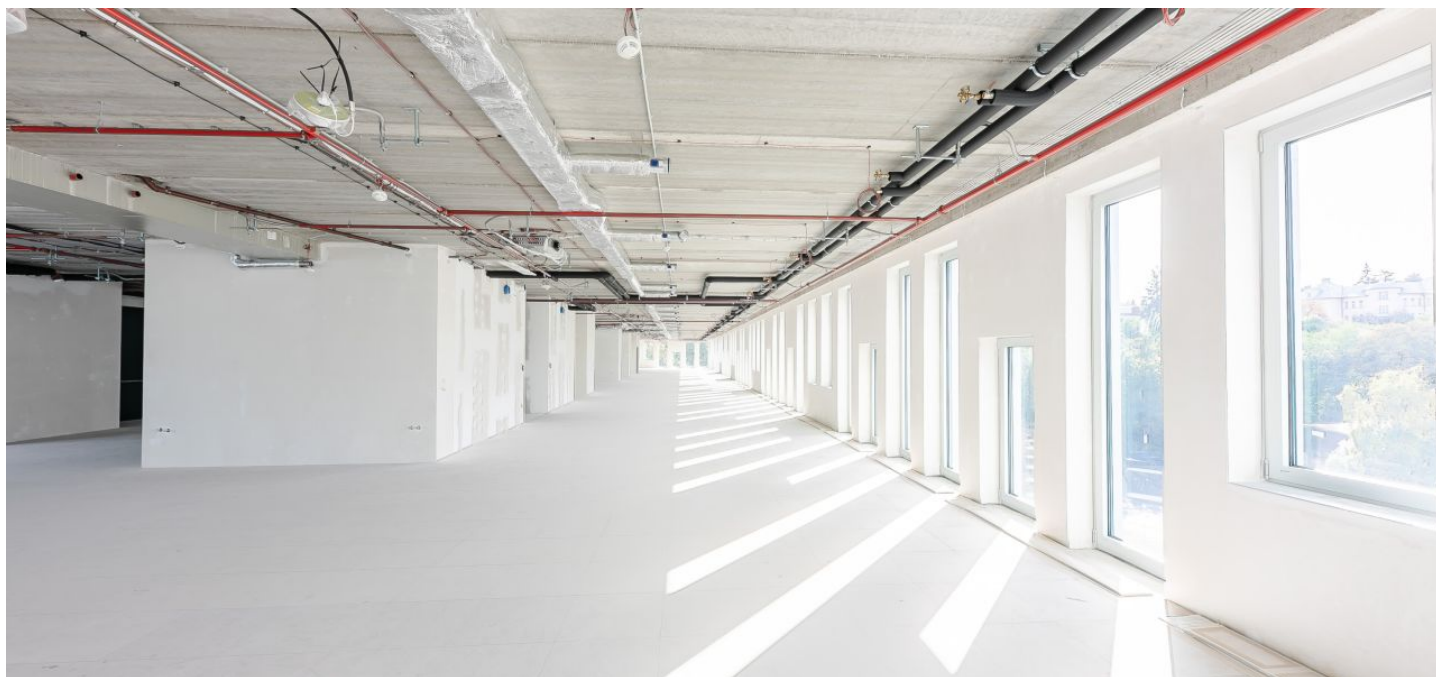

Kancelářské prostory

Praha 6, Dejvice, Generála Píky

17.50 € / m² | 444 Kč / m²