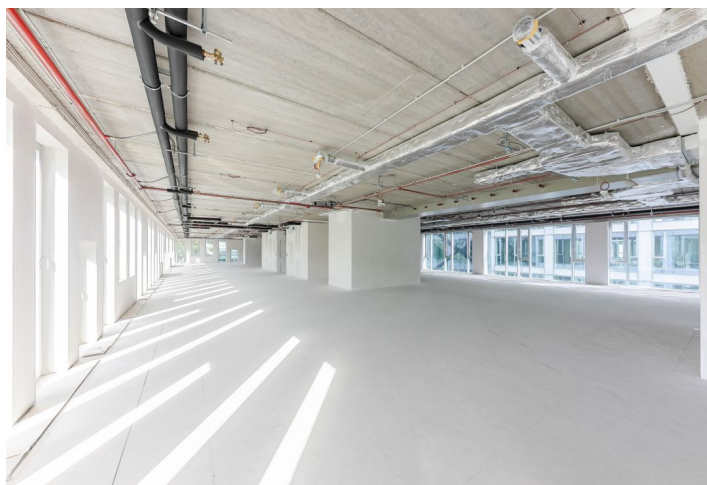

Kancelářské prostory

Praha 6, Dejvice, Generála Píky

17.50 € / m² | 440 Kč / m²