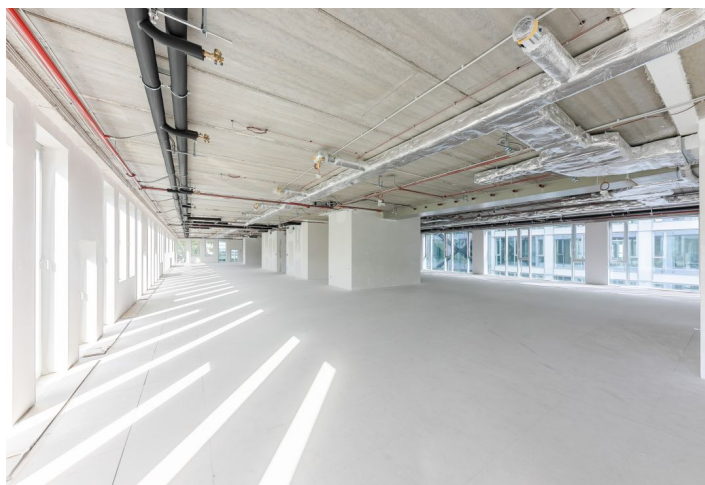

Kancelářské prostory

Praha 6, Dejvice, Generála Píky

17.50 € / m² | 441 Kč / m²