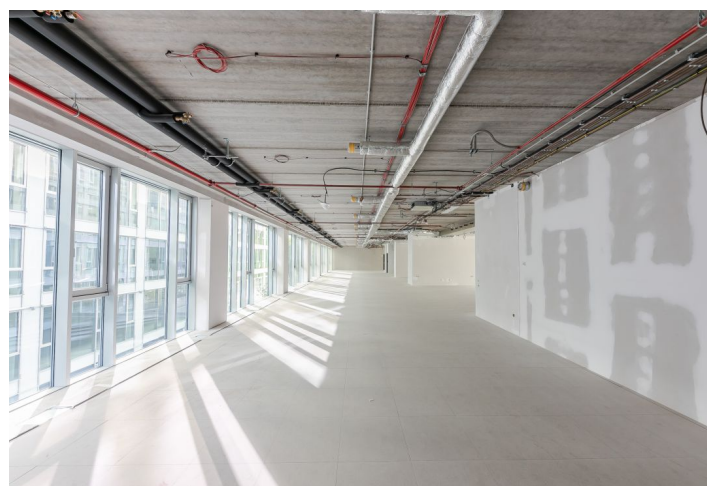

Kancelářské prostory

Praha 6, Dejvice, Generála Píky

17.50 € / m² | 441 Kč / m²