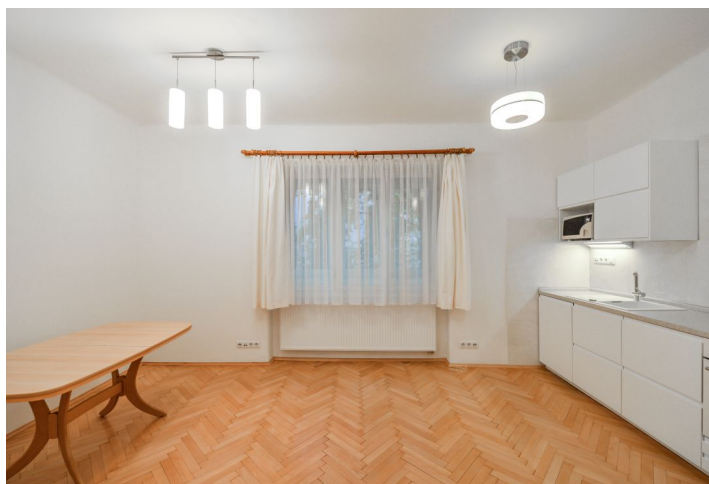

Byt 2+kk

55 m², Praha 4, Nusle, Na Jezerce

Pronajato