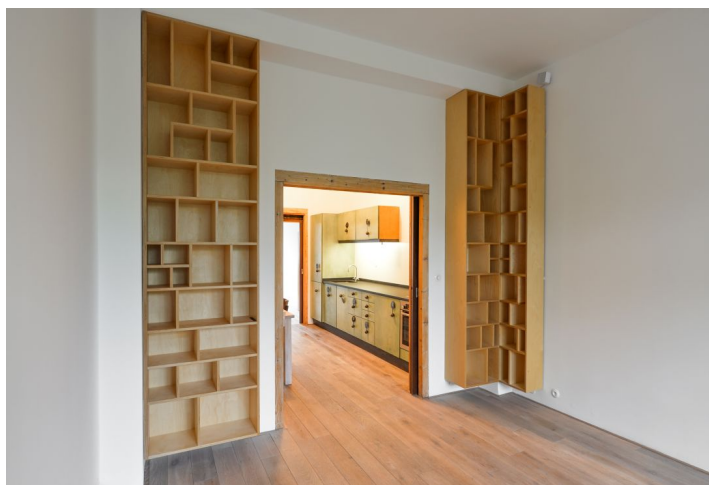

Byt 3+1

75 m², Praha 10, Vršovice, Rybalkova

Pronajato