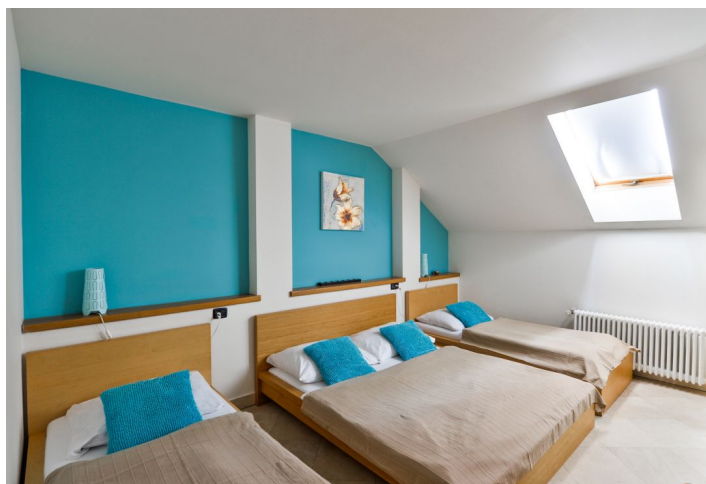

Byt 2+kk

38 m², Praha 2, Nové Město, Legerova

Pronajato