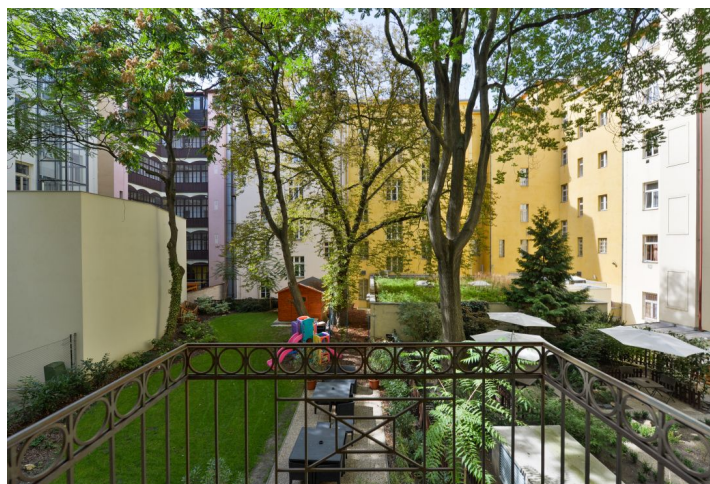

Byt 1+kk

Pronajato

35 m², Praha 2, Nové Město, Legerova