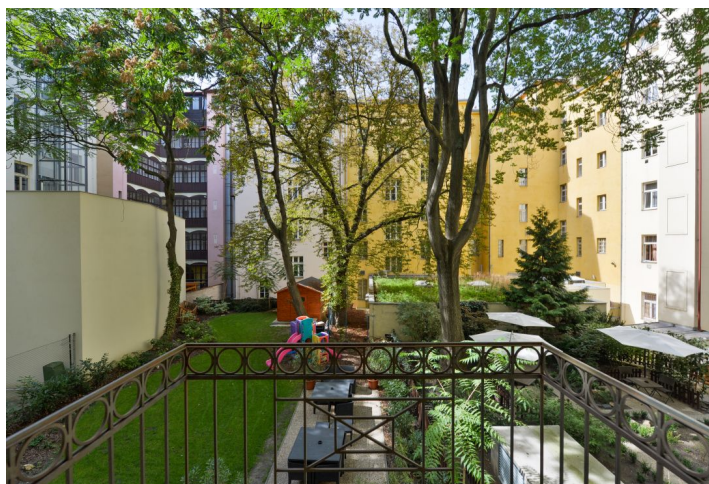

Byt 1+kk

35 m², Praha 2, Nové Město, Legerova

Pronajato