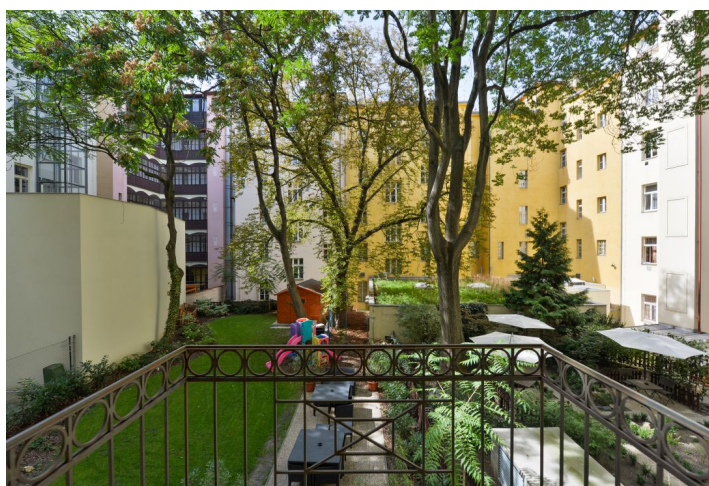

Byt 1+kk

35 m², Praha 2, Nové Město, Legerova

Pronajato