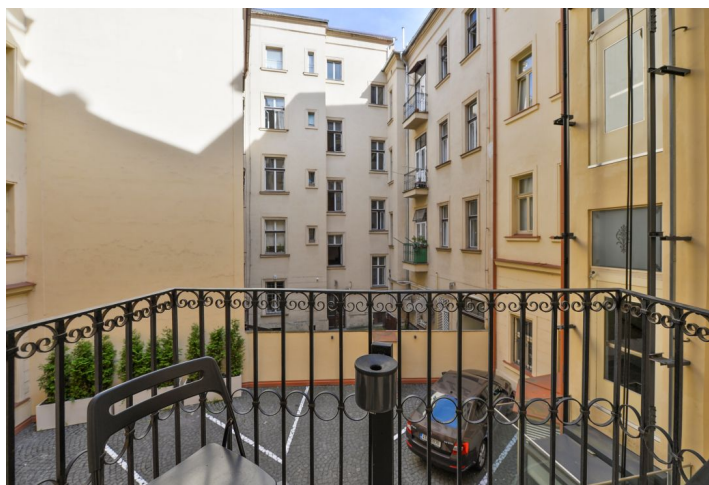

Byt 2+kk

63 m², Praha 1, Nové Město, Soukenická

Pronajato