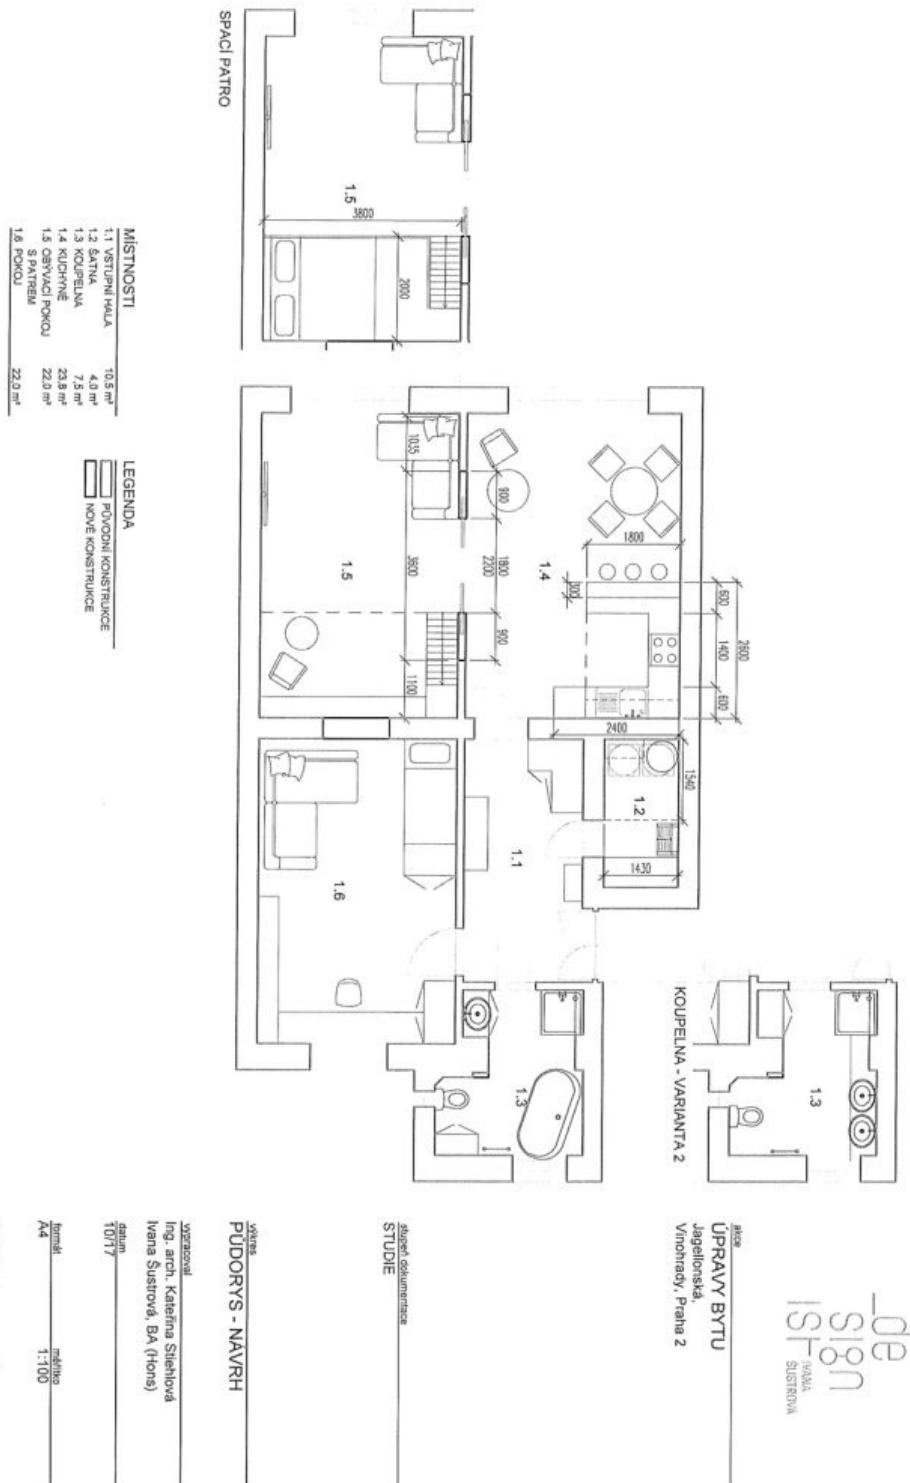

Byt má plně vybavenou kuchyň s jídelním prostorem, oddělenou posuvnými dveřmi od obývacího pokoje, prostornou ložnici orientovanou do dvora, koupelnu s vanou, sprchovým koutem a toaletou, komoru s úložným prostorem a velkou vstupní halu.

* Výměra jednotky dle občanského zákoníku.

Plocha je tvořena součtem celé plochy jednotky a ohraničená obvodovými zdmi.

Byt 2+1

92 m², Praha 3, Vinohrady, Jagellonská

Pronajato

MÍSTNOSTI	
1.1 VSTUPNÍ HALA	10,5 m ²
1.2 KOKORNA	4,0 m ²
1.3 KOUPELNA	7,5 m ²
1.4 KUCHYŇE	23,8 m ²
1.5 OBÝVACÍ PROSTOR	16,4 m ²
1.6 SÁTKA	4,8 m ²
1.7 LOŽNICE	22,0 m ²

datum
10/17

formát
A4
měřítko
1:100

číslo výkresu
1
přev

Byt 2+1

92 m², Praha 3, Vinohrady, Jagellonská

Pronajato

architekt:
Ivana Šustrová, BA (Hons)

de
sign
PRAHA
ŠUSTROVÁ

úroveň:
UPRAVY BYTU
Jagellonská
Vinohrady, Praha 2

úroveň dokumentace:
STUDIE

úroveň:
PUDORYS - NAVRHI

úroveň:
Ing. arch. Kateřina Šlechtlíková
Ivana Šustrová, BA (Hons)

datum:
10/17

formát:
A4
měřítko:
1:100