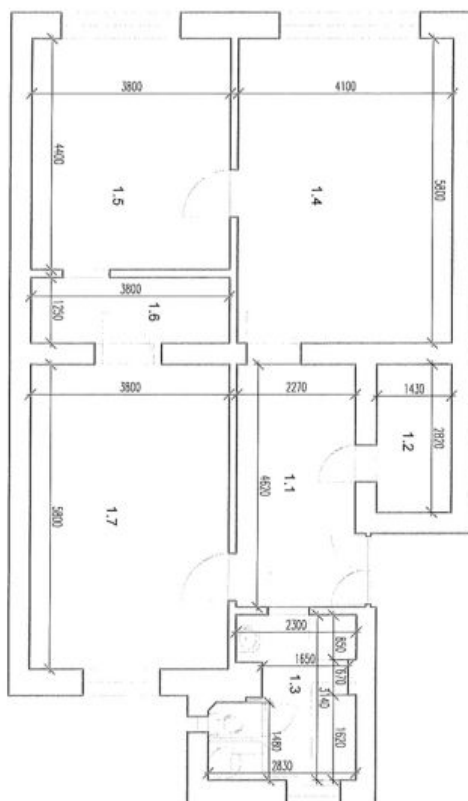

Byt má plně vybavenou kuchyň s jídelním prostorem, oddělenou posuvnými dveřmi od obývacího pokoje, prostornou ložnici orientovanou do dvora, koupelnu s vanou, sprchovým koutem a toaletou, komoru s úložným prostorem a velkou vstupní halu.

\* Výměra jednotky dle občanského zákoníku.

Plocha je tvořena součtem celé plochy jednotky a ohraničená obvodovými zdmi.

## Byt 2+1

92 m<sup>2</sup>, Praha 3, Vinohrady, Jagellonská

Pronajato

MÍSTNOSTI	
1.1 VSTUPNÍ HALA	10,5 m <sup>2</sup>
1.2 KOKORNA	4,0 m <sup>2</sup>
1.3 KOUPELNA	7,5 m <sup>2</sup>
1.4 KUCHYŇE	23,8 m <sup>2</sup>
1.5 OBÝVACÍ PROSTOR	16,4 m <sup>2</sup>
1.6 SÁTKA	4,8 m <sup>2</sup>
1.7 LOŽNICE	22,0 m <sup>2</sup>

datum  
10/17

formát  
A4  
měřítko  
1:100

číslo výkresu  
1  
přev