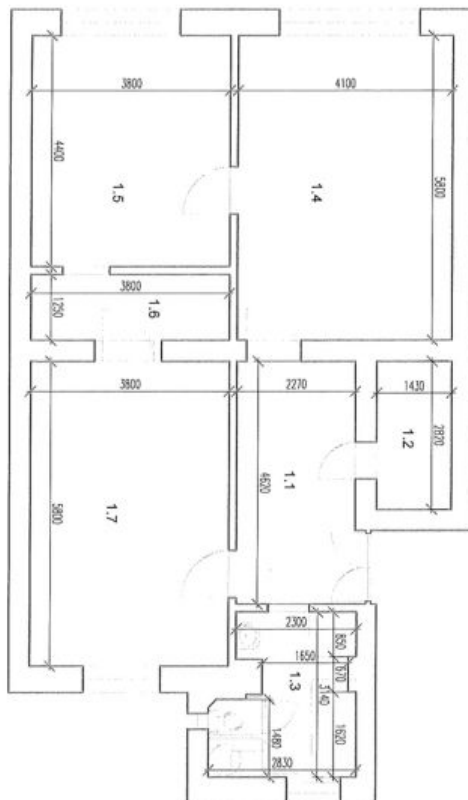

Byt má plně vybavenou kuchyň s jídelním prostorem, oddělenou posuvnými dveřmi od obývacího pokoje, prostornou ložnici orientovanou do dvora, koupelnu s vanou, sprchovým koutem a toaletou, komoru s úložným prostorem a velkou vstupní halu.

* Výměra jednotky dle občanského zákoníku.

Plocha je tvořena součtem celé plochy jednotky a ohraničená obvodovými zdmi.

Byt 2+1

92 m², Praha 3, Vinohrady, Jagellonská

Pronajato

MÍSTNOSTI	
1.1 VSTUPNÍ HALA	10,5 m ²
1.2 KOKORNA	4,0 m ²
1.3 KOUPELNA	7,5 m ²
1.4 KUCHYŇE	23,8 m ²
1.5 OBÝVACÍ PROSTOR	16,4 m ²
1.6 SÁTKA	4,8 m ²
1.7 LOŽNICE	22,0 m ²

datum
10/17

formát
A4
měřítko
1:100

číslo výkresu
1
přev

Byt 2+1

92 m², Praha 3, Vinohrady, Jagellonská

Pronajato

architekt:
Ivana Šustrová, BA (Hons)

de
sign
PRAHA
ŠUSTROVÁ