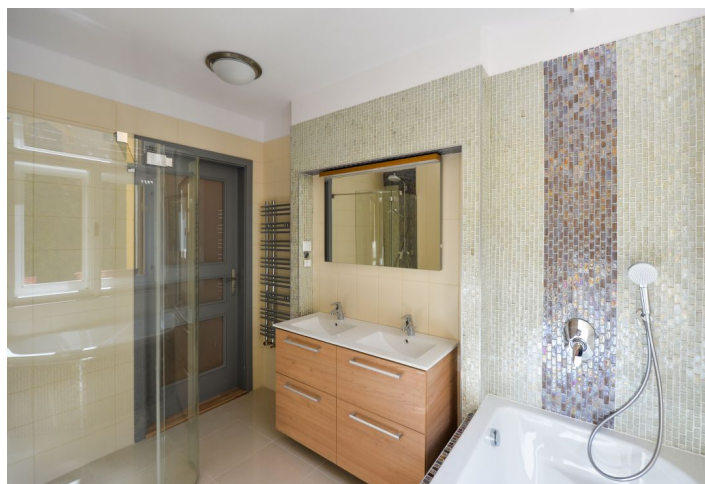

Byt 2+1

92 m², Praha 3, Vinohrady, Jagellonská

Pronajato