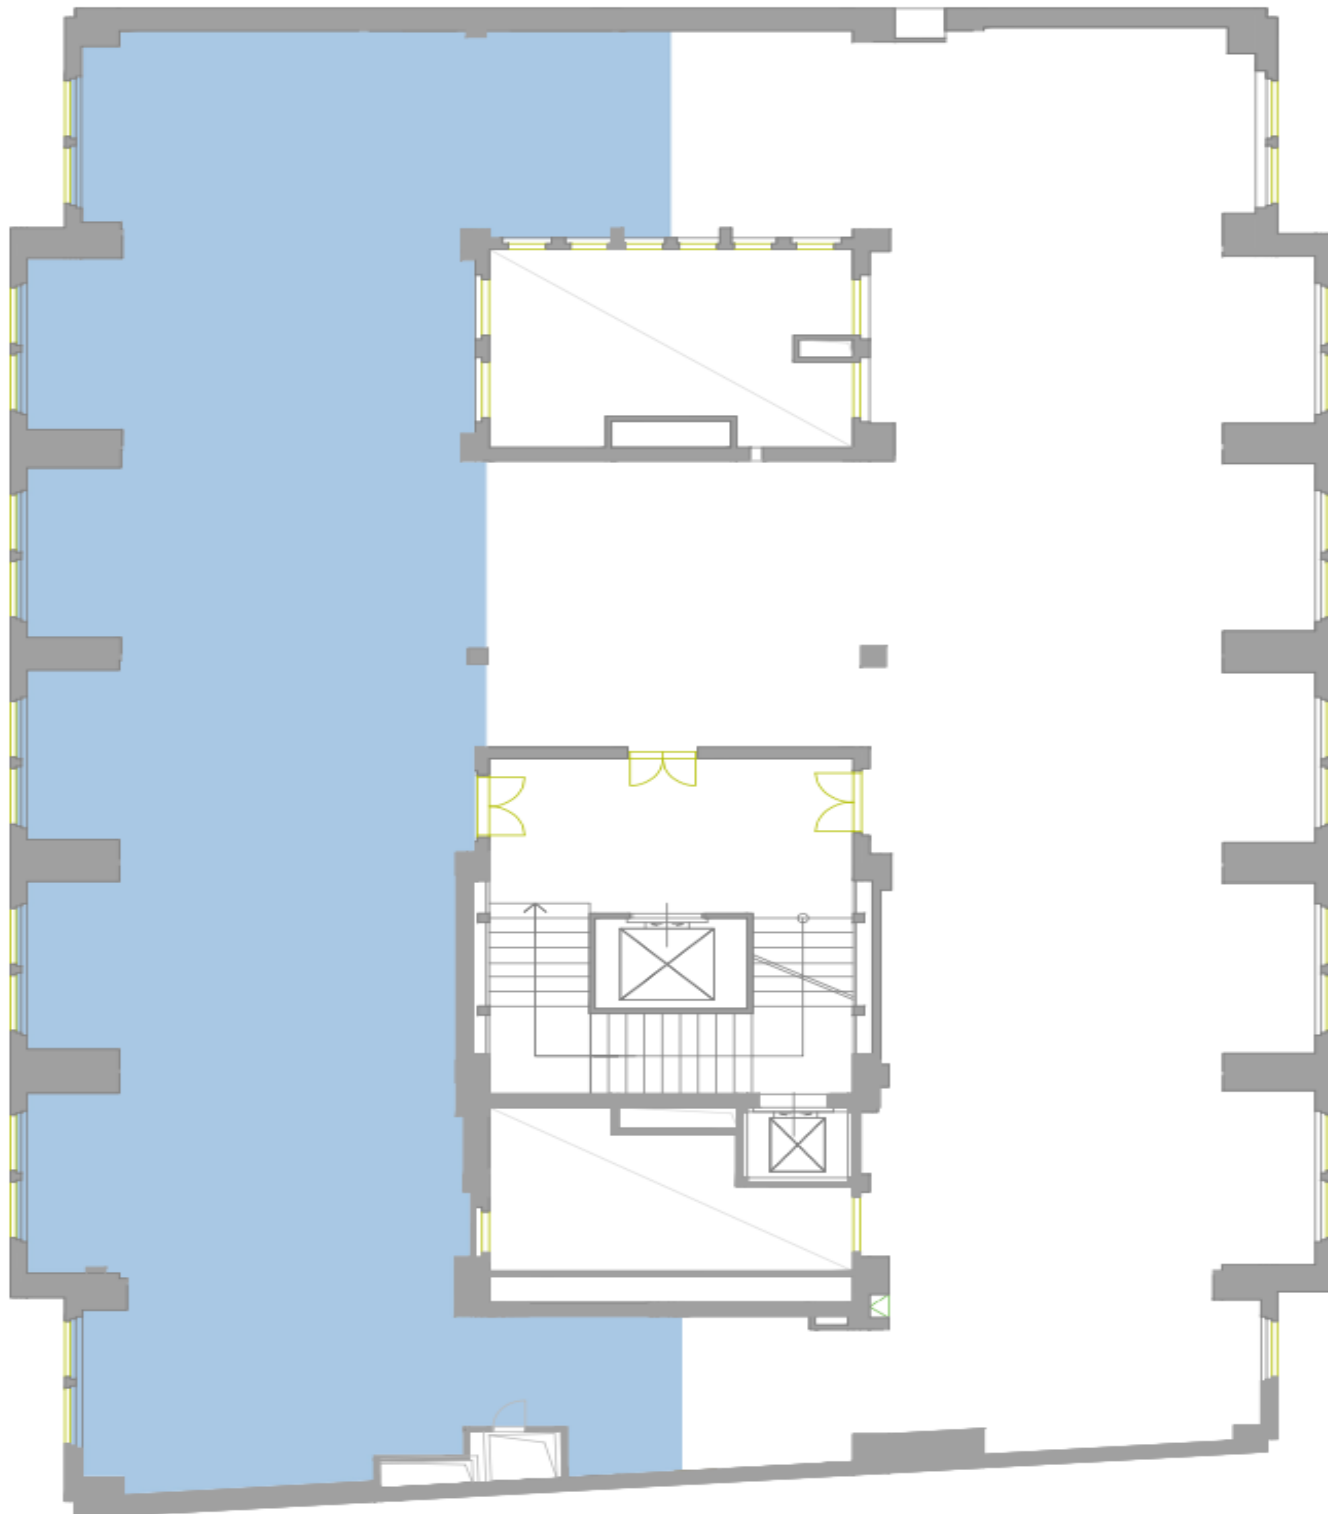

Kancelářské prostory

Praha 1, Staré Město, Revoluční

Pronajato