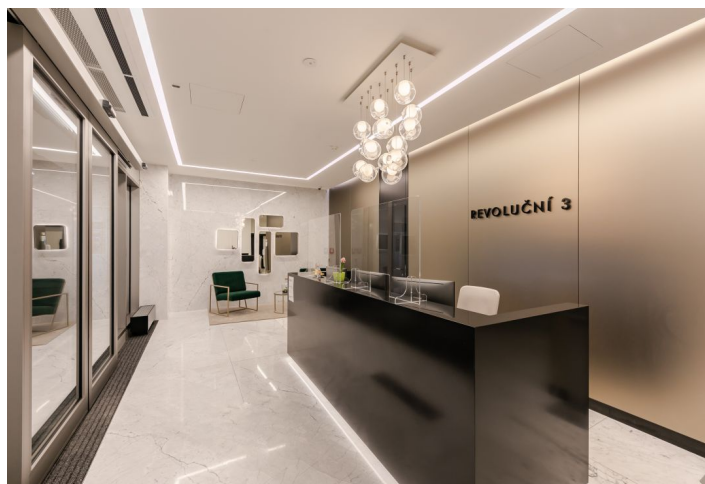

Kancelářské prostory

Praha 1, Staré Město, Revoluční

16.80 € / m² | 425 Kč / m²