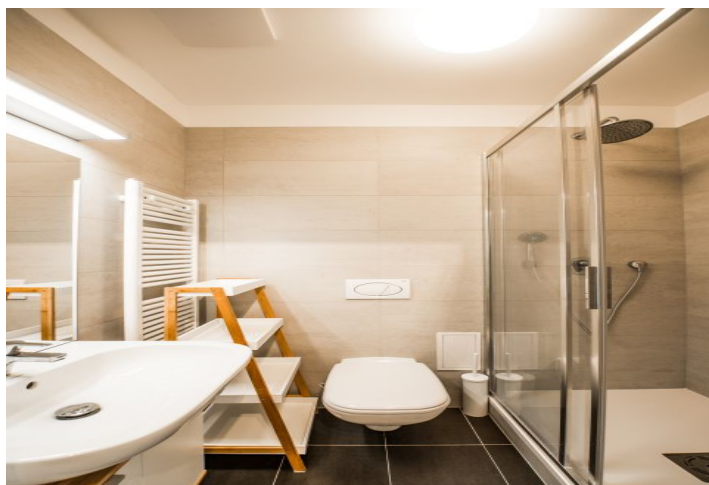

Byt 2+kk

42 m², Praha 7, Bubeneč, Korunovační

Pronajato