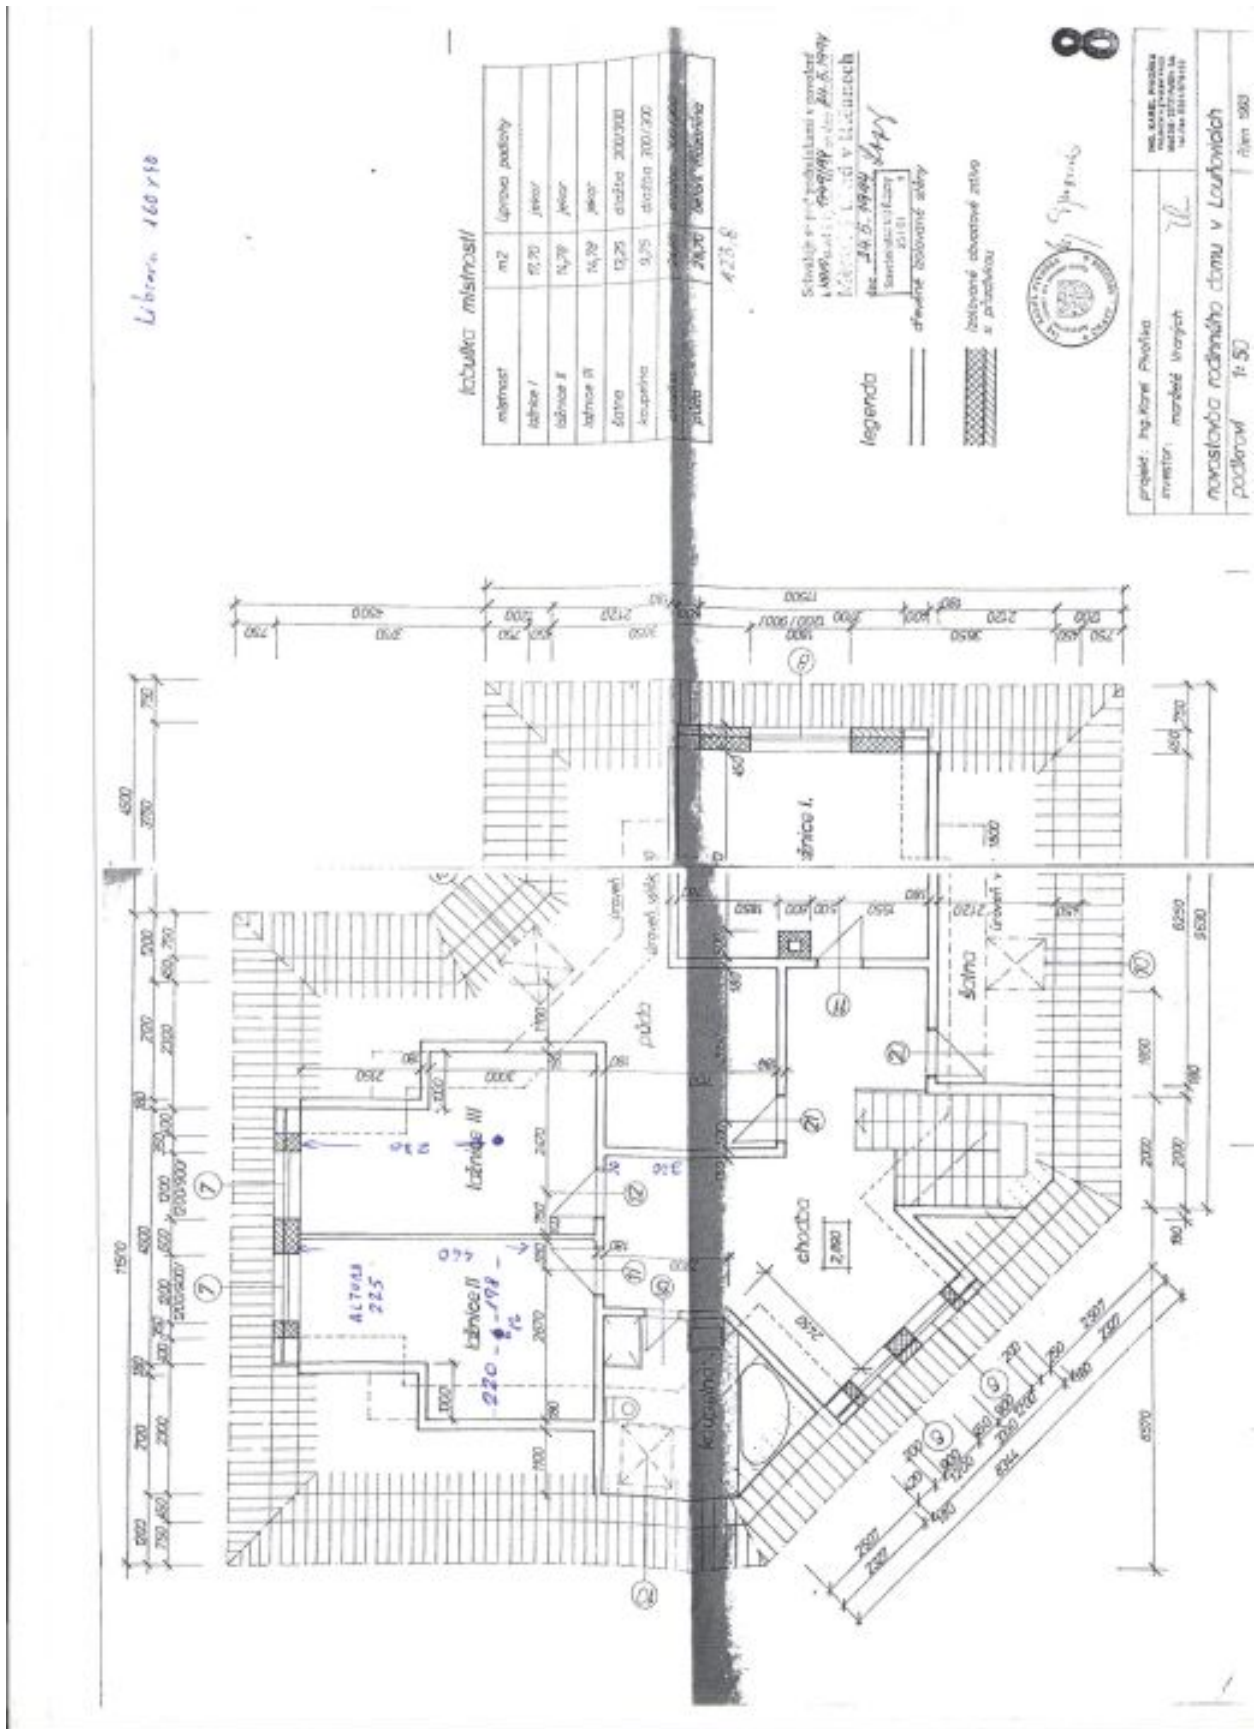

Rodinný dům 6+1

240 m², Praha-východ, Louňovice, Do Údolí

Prodáno

Rodinný dům 6+1

240 m², Praha-východ, Louňovice, Do Údolí

Prodáno

Pozemek	1 028 m ²
Zastavěná plocha	231 m ²
Zahrada	797 m ²
Parkování	Parkování v samostatné garáži
Garáž	Ano
Sklep	-
PENB	D
Referenční číslo	30189

Rodinný dům obklopený jižně orientovanou zahradou s bazénem a vzrostlými stromy stojí kousek od centra obce ležící v krásné krajině národní přírodní rezervace nedaleko východního okraje Prahy.

Přízemí tvoří **šedesátimetrový slunný obývací pokoj s krbem**, jídelnou, vstupem na zahradní terasu, dále je zde samostatná kuchyň, hostinská ložnice, šatna, koupelna s oknem (sprchový kout, WC, umyvadlo), samostatná toaleta, prádelna, předsíň a schodišťová chodba. V patře jsou umístěny 3 ložnice, šatna, vzdušná koupelna (rohová vana, sprchový kout, WC, umyvadlo) a půdní úložný prostor.

Interiér 240,67 m², zastavěná plocha 231 m², zahrada 797 m², pozemek 1 028 m².

Rodinný dům 6+1

240 m², Praha-východ, Louňovice, Do Údolí

Prodáno

Rodinný dům 6+1

240 m², Praha-východ, Louňovice, Do Údolí

Prodáno