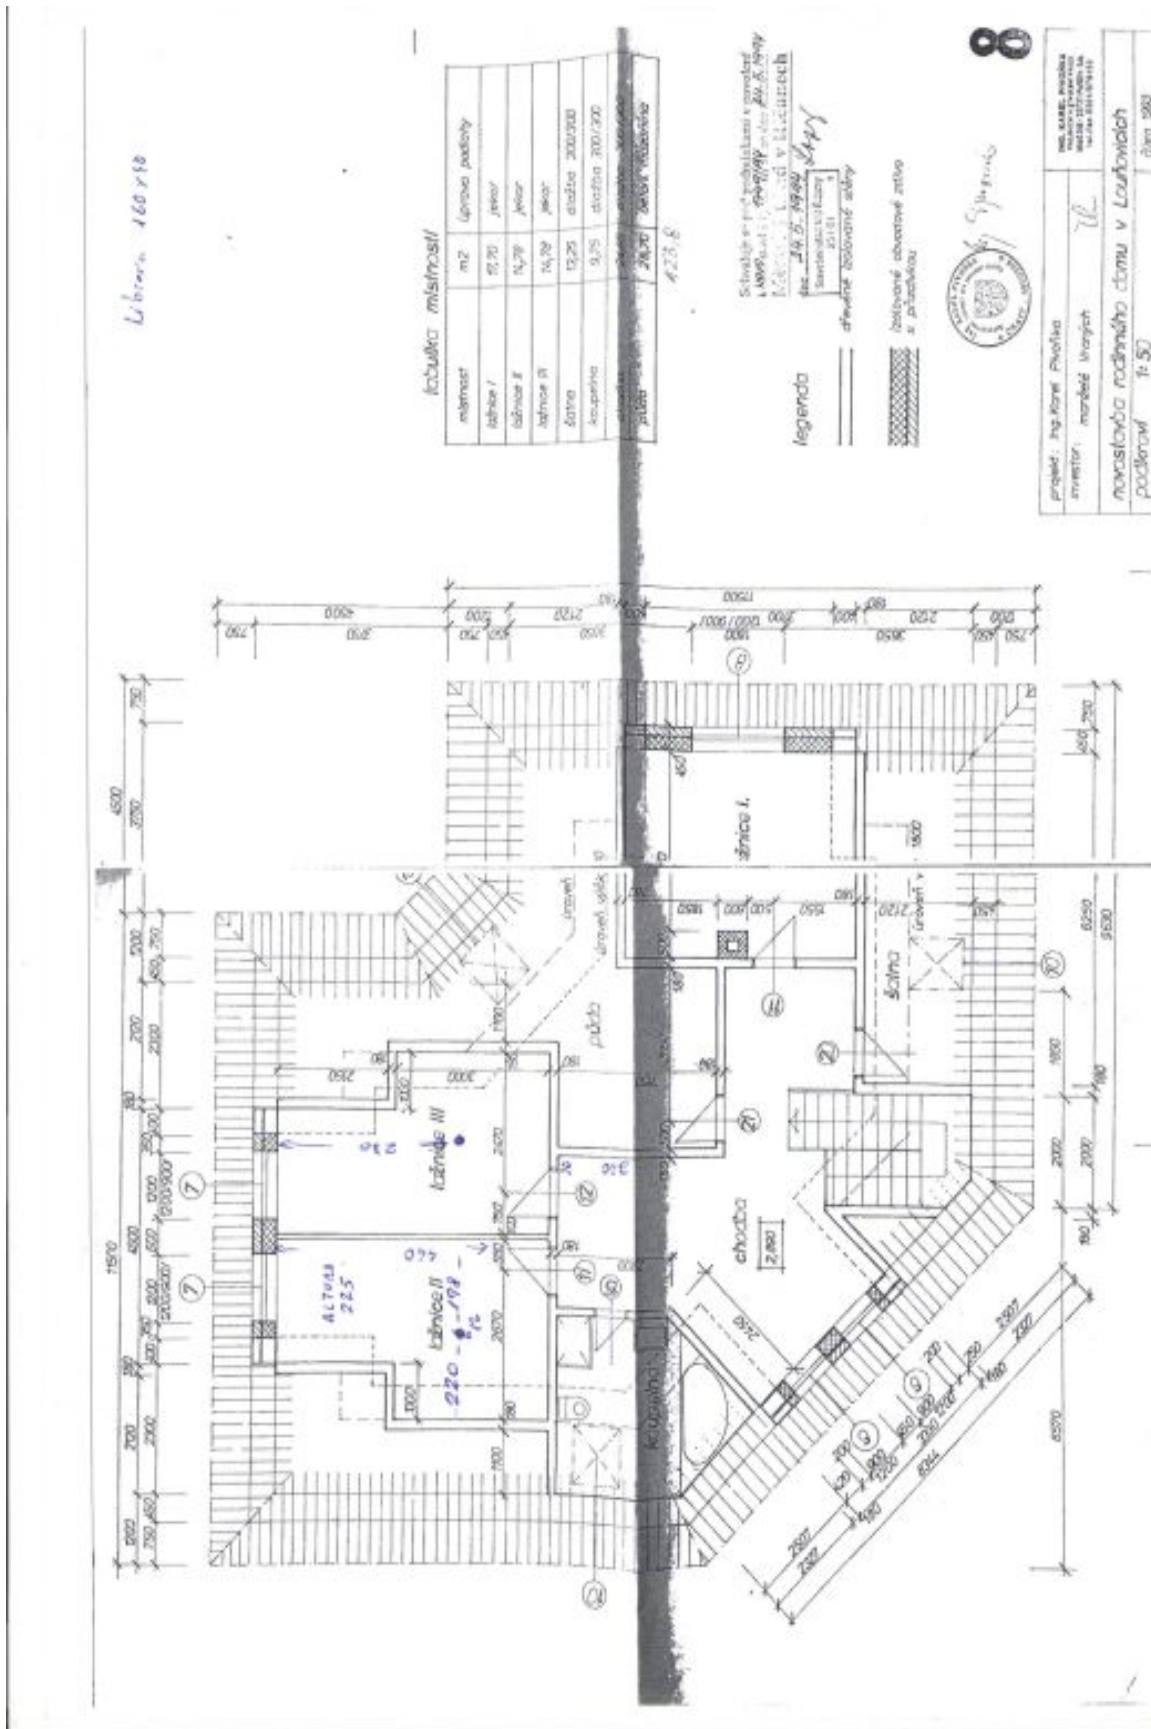

Rodinný dům 6+1

240 m², Praha-východ, Louňovice, Do Údolí

Prodáno