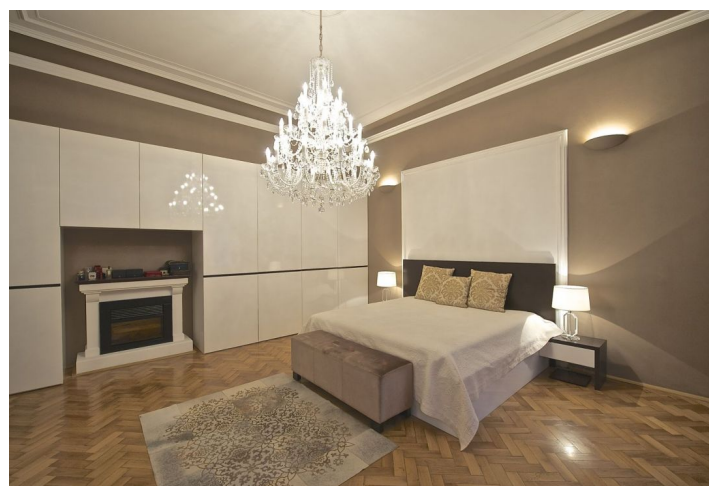

Byt 2+1

85 m², Praha 1, Josefov, Pařížská

Pronajato