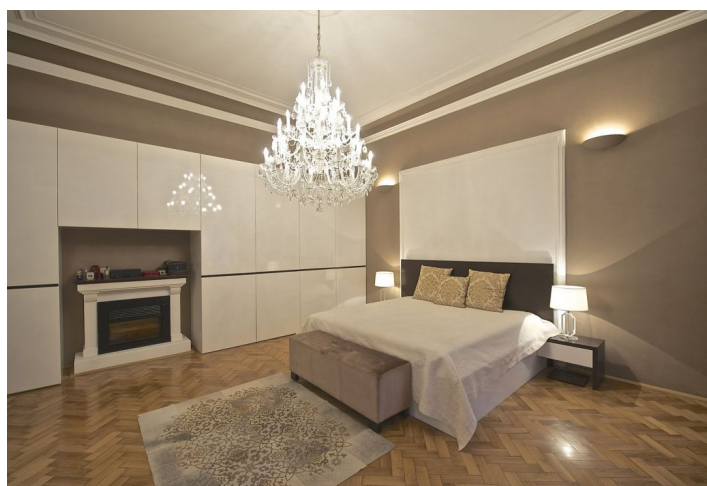

Byt 2+1

85 m², Praha 1, Josefov, Pařížská

Pronajato