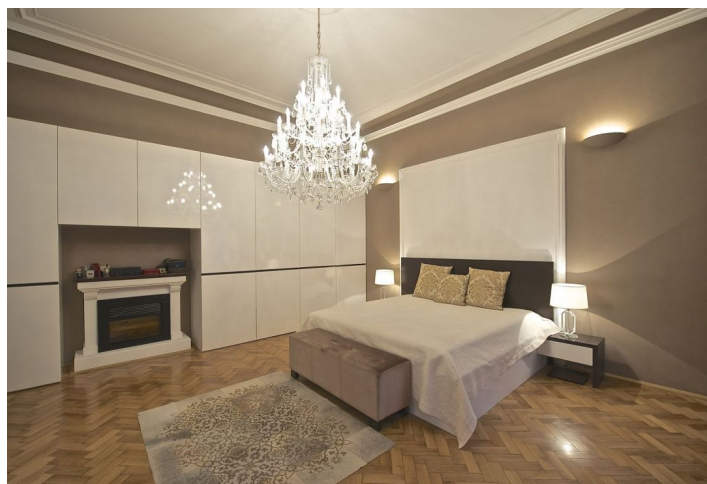

Byt 2+1

85 m², Praha 1, Josefov, Pařížská

Pronajato