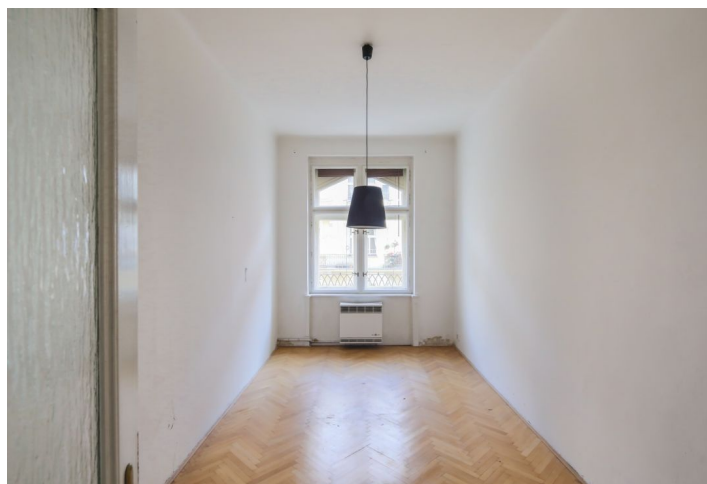

Byt 3+kk

97 m², Praha 2, Vinohrady, Na Švihance

Prodáno