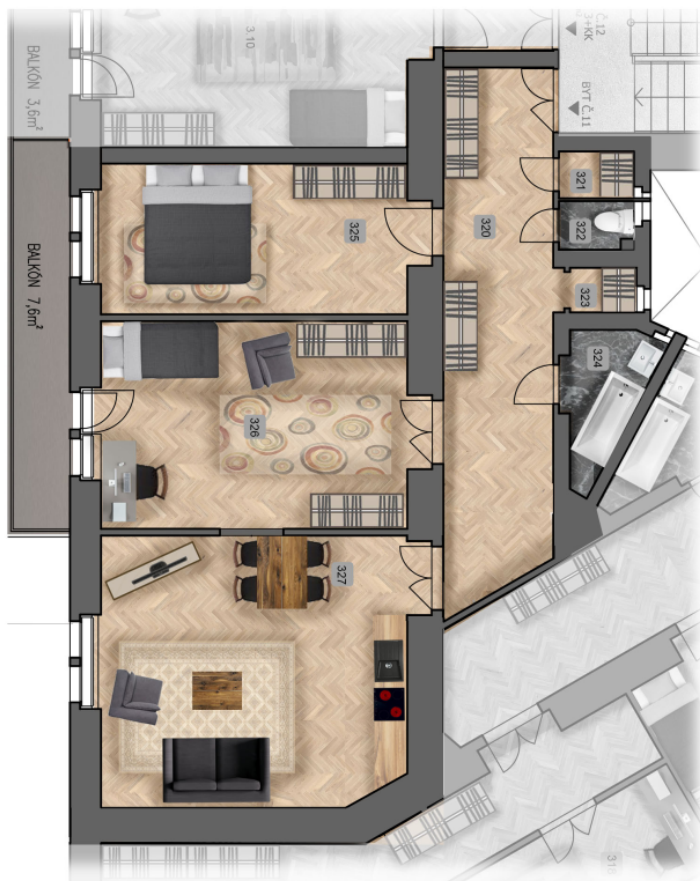

Byt 3+kk

97 m², Praha 2, Vinohrady, Na Švihance

Prodáno

Byt 3+kk

97 m², Praha 2, Vinohrady, Na Švihance

Prodáno

Byt č.11

3.podlaží 97,5 m²

320	Chodba	19,7
321	Komora	1,2
322	WC	1,2
323	Komora	1,1
324	Koupelna	3,6
325	Pokoj	16,7
326	Pokoj	21,8
327	Obývací pokoj + kk	27,1
balkon		7,6

Plocha bytu dle NOZ 97,5 m²