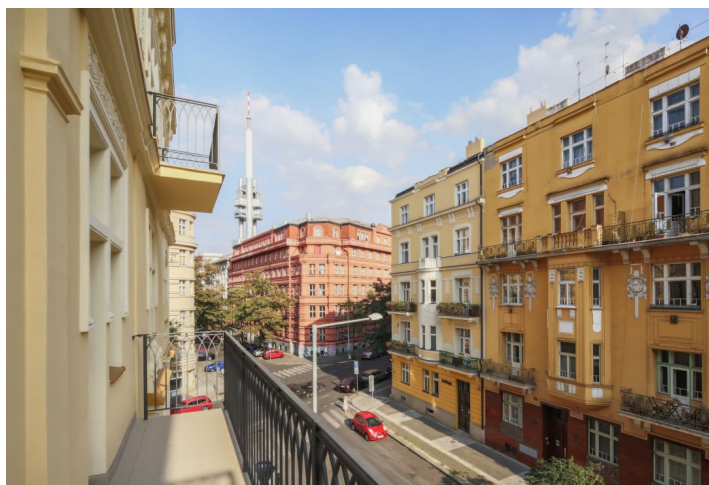

Byt 3+kk

97 m², Praha 2, Vinohrady, Na Švihance

Prodáno