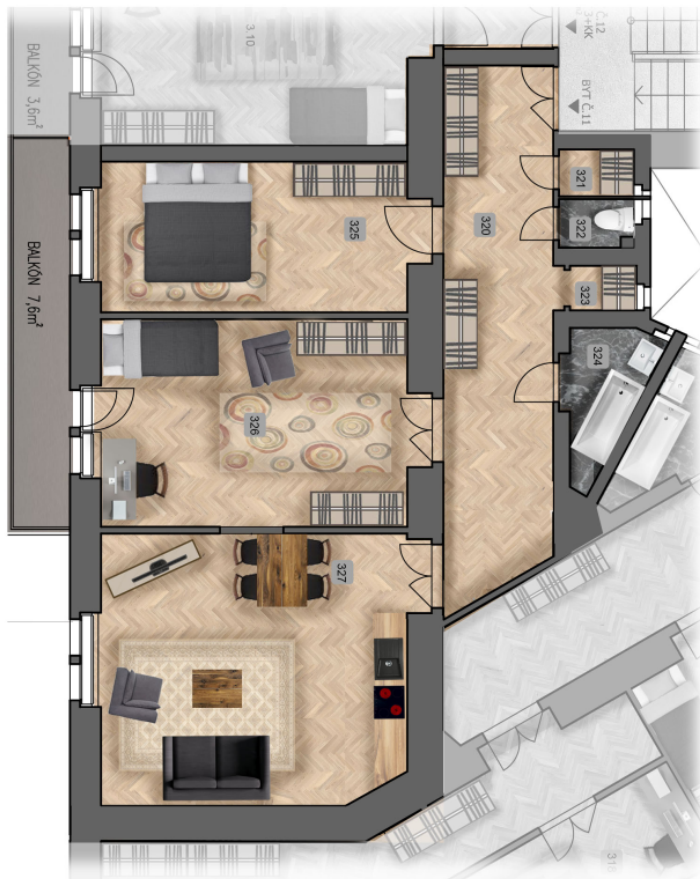

Byt 3+kk

97 m², Praha 2, Vinohrady, Na Švihance

Prodáno

Byt 3+kk

97 m², Praha 2, Vinohrady, Na Švihance

Prodáno

Byt č.11

3.podlaží 97,5 m²

320	Chodba	19,7
321	Komora	1,2
322	WC	1,2
323	Komora	1,1
324	Koupelna	3,6
325	Pokoj	16,7
326	Pokoj	21,8
327	Obývací pokoj + Kk	27,1
balkon		7,6

Plocha bytu dle NOZ 97,5 m²