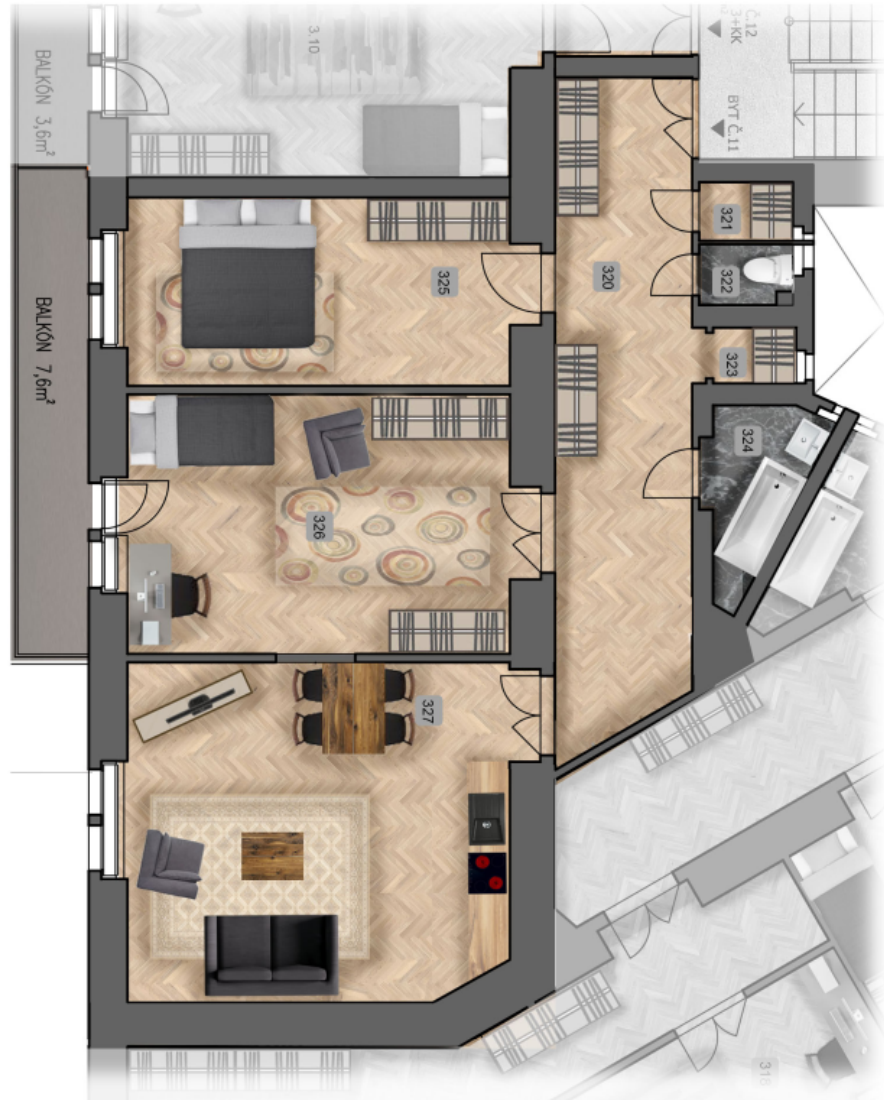

Byt 3+kk

97 m², Praha 2, Vinohrady, Na Švihance

Prodáno

Byt 3+kk

97 m², Praha 2, Vinohrady, Na Švihance

Prodáno

Byt č.11

3.podlaží 97,5 m²

320	Chodba	19,7
321	Komora	1,2
322	WC	1,2
323	Komora	1,1
324	Koupelna	3,6
325	Pokoj	16,7
326	Pokoj	21,8
327	Obývací pokoj + kk	27,1
balkon		7,6

Plocha bytu dle NOZ 97,5 m²