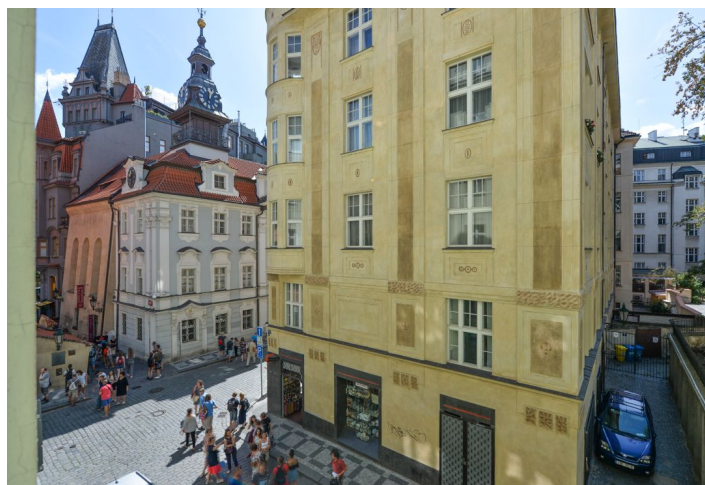

Byt 2+kk

Pronajato

90 m², Praha 1, Josefov, Maiselova

Byt 2+kk

Pronajato

90 m², Praha 1, Josefov, Maiselova

Celková plocha	90 m ²
Parkování	Parkování možné v nedalekém hotelu.
Garáž	Ano
Sklep	-
PENB	G
Referenční číslo	30123
K dispozici od	Ihned

Prostorný byt po nové kompletní rekonstrukci ve vysokém standardu, s replikami původních architektonických prvků. Byt se 2 koupelnami a výhledem na jedinečný Starý židovský hřbitov se nachází ve 2. patře plně zrekonstruovaného činžovního domu s výtahem v historickém centru Prahy v sousedství prestižní Pařížské ulice. Lokalita s výbornou dopravní dostupností, pár minut chůze od Staroměstského náměstí a nábřeží Vltavy.