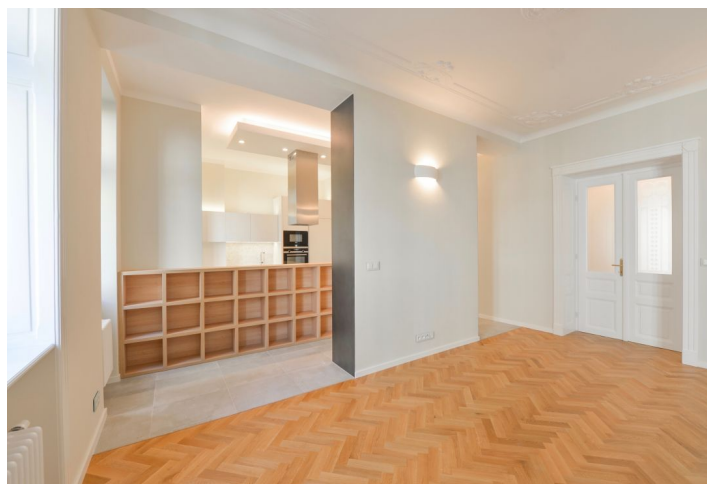

Byt 3+kk

138 m², Praha 1, Josefov, Maiselova

Pronajato