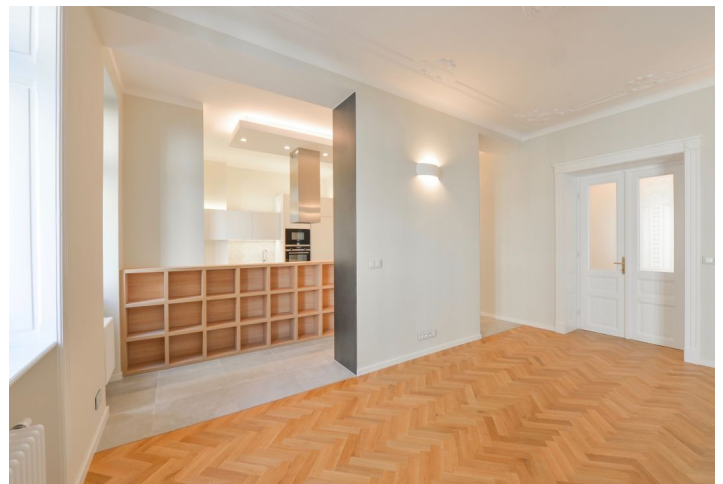

Byt 3+kk

138 m², Praha 1, Josefov, Maiselova

Pronajato