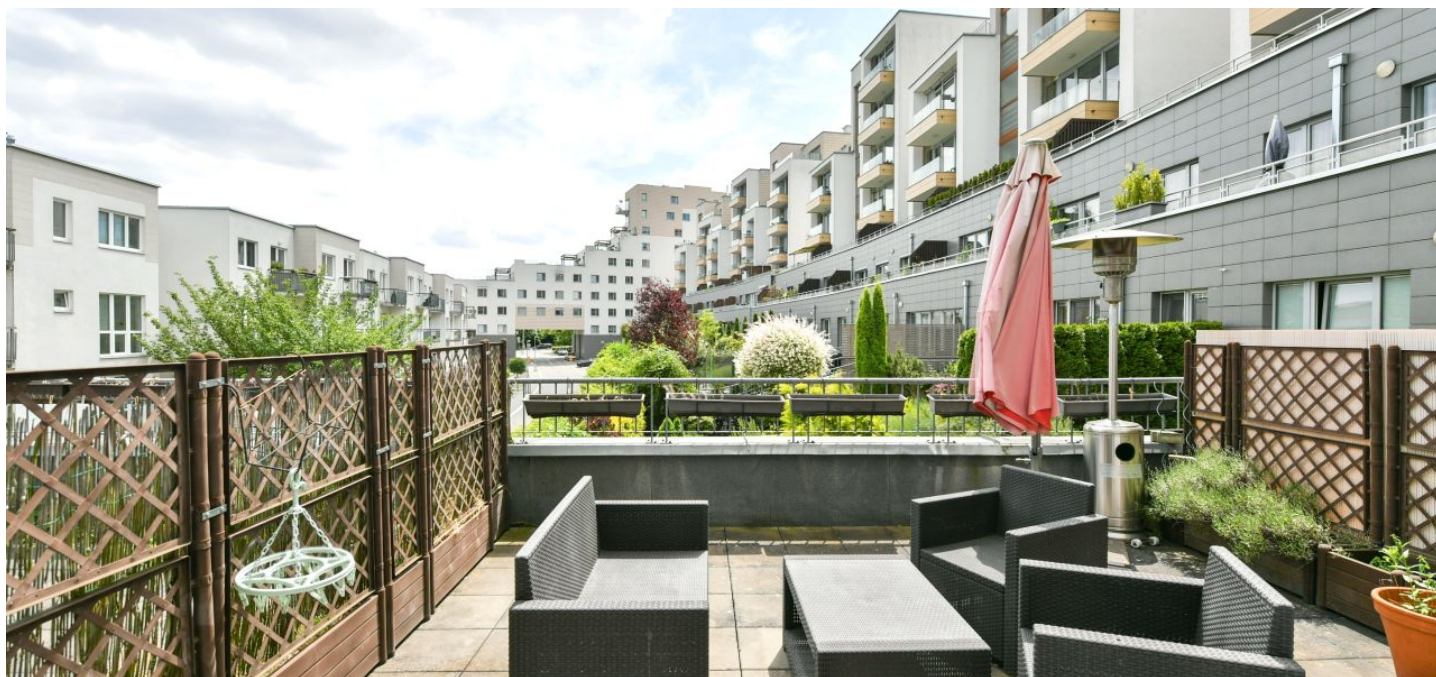

Byt 2+kk

57 m², Praha 5, Hlubočepy, Silurská

Pronajato

Byt 2+kk

57 m², Praha 5, Hlubočepy, Silurská

Pronajato

Celková plocha	81 m ²
Podlahová plocha*	57 m ²
Terasa	24 m ²
Parkování	Parkování v garáži
Garáž	Ano
Sklep	Ano
Poplatky za služby	Poplatky za domovní služby včetně záloh na vodu, vytápění a údržby garážového stání 5.450 Kč/měs. Elektřina - převod na nájemce.
PENB	C
Referenční číslo	30108
K dispozici od	Ihned

Kvalitně vybavený byt s velkou terasou a garážovým stáním je součástí moderního uzavřeného kondominia s 24-hodinovou ostrahou, navrženého architektem Karimem Rachidim. Rychlá dostupnost MHD ke stanici metra Smíchovské nádraží a blízkost veškerých služeb i zeleně Prokopského a Dalejského údolí.

Byt nabízí obývací pokoj propojený francouzským oknem s prostornou **terasou** orientovanou do vnitrobloku, plně vybavený kuchyňský kout, ložnici koupelnu s vanou, samostatnou toaletu a vstupní halu s vestavěnými skříněmi.